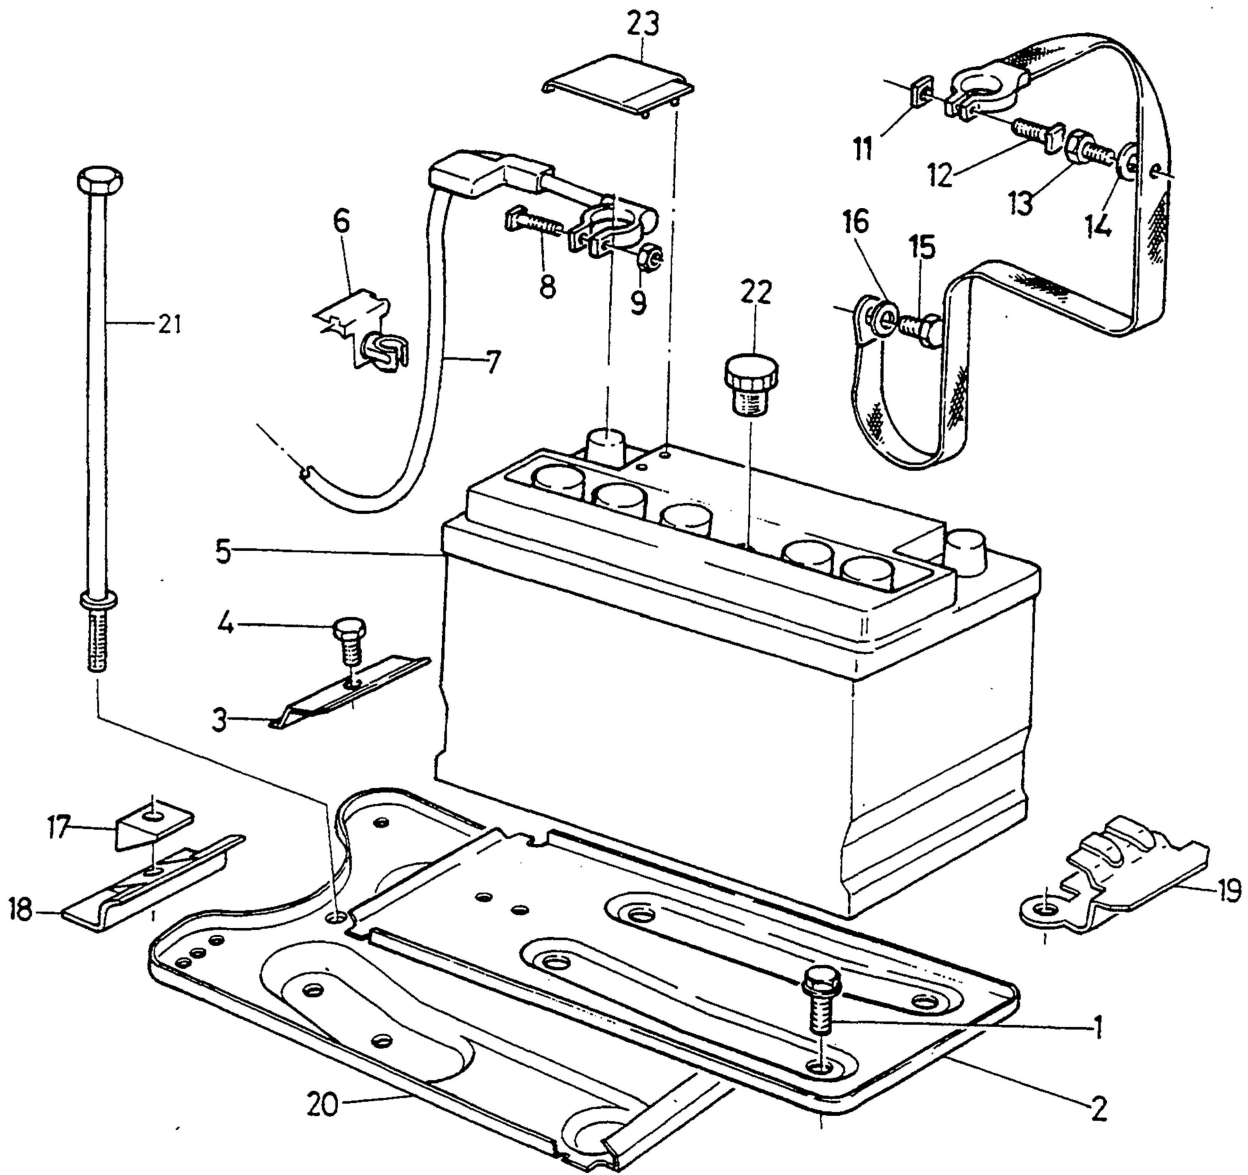

10

VOLVO
Genuine Parts
NL 310 20060

A	B	C	D	E	BATTERIES		BATTERI		Group		
									Grupp		
									31		
									229		
Fig	Part No. Artikel nr	Quantity / Antal					P S	Description	Benämning	Notes Anmärkning	S R
		A	B	C	D	E					
1	3283167-9	4	-	-	-	-		Screw	Skruv		2
2	3419088-4	1	-	-	-	-		Battery box	Batterilåda		3
3	(3400072)	1	-	-	-	-	SP	Attaching profile	Fästprofil	REPL 1 PCS 3436754-0, 1 PCS 3436753-2.	4
4	955272-0	1	-	-	-	-		Screw	Skruv		2
5	3107769-6	1	-	-	-	-		Battery	Batteri	45Ah	1
	1324250-8	1	-	-	-	-		Battery	Batteri	55Ah	1
	3343919-1	1	-	-	-	-		Battery	Batteri	60Ah	1
	3515189-3	1	-	-	-	-		Battery	Batteri	66Ah	1
6	3122548-5	1	-	-	-	-		Clip	Clips		2
7	3456918-6	1	-	-	-	-		Battery cable	Batteriledning	(3202863) CH -519639	2
	3456918-6	1	-	-	-	-		Battery cable	Batteriledning	CH 519640-567620	2
	3464169-6	1	-	-	-	-		Battery cable	Batteriledning	(3461665)	5
	3464169-6	1	-	-	-	-		Battery cable	Batteriledning	CH 567621-576507	5
☆	(3468287)	1	-	-	-	-	SP	Battery cable	Batteriledning	CH 576508-580999 CH 581000-584381 REPL 1 PCS 3470537-6, 1 PCS 3298723-2, 1 PCS 3298716-6.	5
☆	3470537-6	1	-	-	-	-		Cable harness	Ledningsmatta	CH 584382-	3
								Sensor	Givare	SEE 37/2000	
8	3265993-0	1	-	-	-	-		•Screw	•Skruv		2
9	3202879	1	-	-	-	-	OP	•Nut	•Mutter		2
10	3465595-1	1	-	-	-	-		Earth cable	Stomledning	(3448441) -1992	3
	3465595-1	1	-	-	-	-		Earth cable	Stomledning	1993-	3
	3202879	1	-	-	-	-	OP	•Nut	•Mutter		2
12	3265993-0	1	-	-	-	-		•Screw	•Skruv		2
13	955271-2	2	-	-	-	-		Screw	Skruv		2
14	960148-5	2	-	-	-	-		Washer	Bricka		2
15	946752-3	1	-	-	-	-		Flange screw	Flänsskruv		2
16	960148-5	1	-	-	-	-		Washer	Bricka		2
17	3436753-2	1	-	-	-	-		Block	Block		3
18	3436754-0	1	-	-	-	-		Clamping plate	Klämplatta		3
19	3417323-7	1	-	-	-	-		Clamping plate	Klämplatta		3
20	3449830-3	1	-	-	-	-		Battery box	Batterilåda	R.H.D, A.C.	3
21	3121865-4	1	-	-	-	-		Screw	Skruv	R.H.D, A.C.	3
22	3344790-5	1	-	-	-	-		Cap	Överfall		2
23	3560509-6	1	-	-	-	-		Casing	Mantel		2