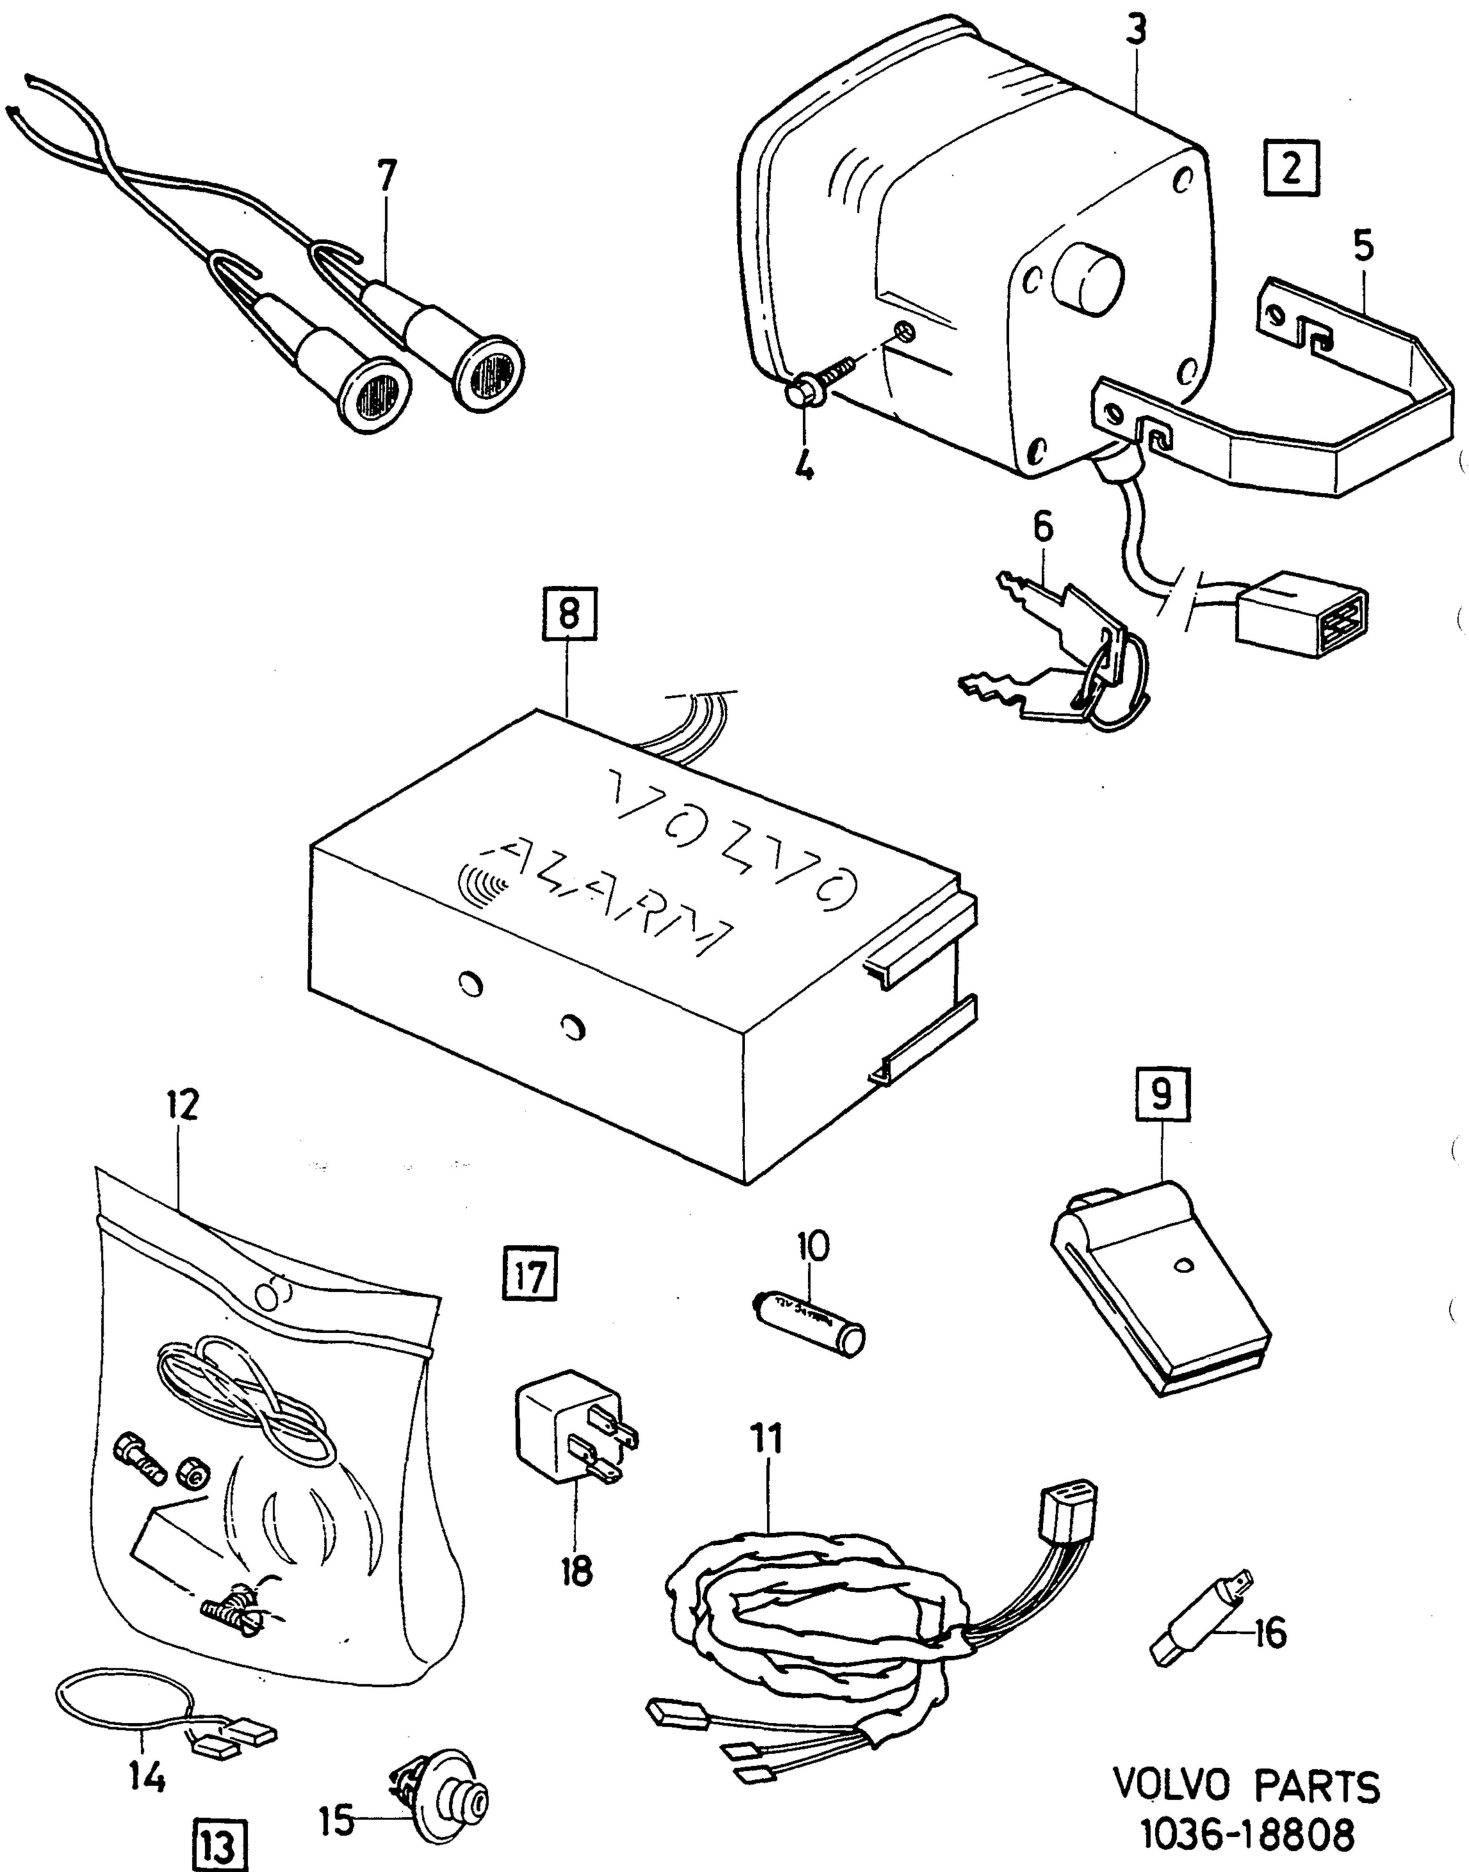

1

VOLVO PARTS
1036-18808

		BURGLAR ALARM					TJUVLARM		Group Grupp		
									36		
									Page Sida		
									283		
Fig	Part No. Artikel nr	Quantity / Antal					P S	Description	Benämning	Notes Anmärkning	S R
		A	B	C	D	E					
☆	1	3344379-7	1	-	-	-	-	Anti-theft alarm	Anti-theft alarm	480	2
☆		3344382-1	1	-	-	-	-	Anti-theft alarm	Anti-theft alarm	UNIVERSAL	2
☆	2	3468928-1	1	-	-	-	-	• Siren with backup power source	• Siren med backup ström	(3454484)	6
☆		3468934-9	1	-	-	-	-	• Siren without backup power src.	• Siren utan backup ström	(3454482)	6
☆		3468928-1	1	-	-	-	-	• Siren with backup power source	• Siren med backup ström	(3454686)	6
	3		-	-	-	-	NS	• • Horn	• • Signalhorn		
	4		-	-	-	-	NS	• • Flange screw	• • Flänsskruv		
	5		-	-	-	-	NS	• • Bracket	• • Konsol		
	6		-	-	-	-	NS	• • Key	• • Nyckel		
☆	7	3468521-4	1	-	-	-	-	• Sensor	• Givare	(3454478)	6
☆	8	(3454376)	1	-	-	-	SP	• Alarm unit	• Alarm unit	433 Mhz REPL 1 PCS 3468929-9, 1 PCS 3474063-9.	6
☆	9	3344539	2	-	-	-	OP	• • Key	• • Kil	27 Mhz, Ks 253-h	6
☆		3344538	2	-	-	-	OP	• • Key	• • Kil	27 Mhz, Ks 253-b	6
☆		3454480-9	2	-	-	-	-	• • Key	• • Kil	Ks 252-3	6
☆		3344924-0	2	-	-	-	-	• • Key	• • Kil	433 Mhz	4
☆	10	3344788-9	2	-	-	-	-	• • Battery	• • Batteri		1
☆	11	3449874-1	1	-	-	-	-	• Cable harness	• Ledningsmatta	480	6
☆		3454473-4	1	-	-	-	-	• Cable harness	• Ledningsmatta	UNIVERSAL	6
☆	12	3344447-2	1	-	-	-	-	• Mounting kit	• Monteringssats		6
☆	13	3462552-5	1	-	-	-	-	Interior light	Interior light		6
	14		-	-	-	-	NS	• Cable harness	• Ledningsmatta		
☆	15	(3416017)	2	-	-	-	SP	• Switch	• Strömställare		2
	16	3203708-7	1	-	-	-	-	Diode	Diod		3
☆	17	3460170-8	1	-	-	-	-	Anti-theft alarm	Anti-theft alarm		6
☆	18	3296801-8	2	-	-	-	-	• Relay	• Relä	CH -591038	2
☆		3472210-8	2	-	-	-	-	• Relay	• Relä	CH 591039-	2