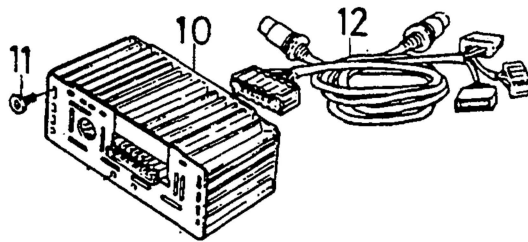

1

5

9

VOLVO PARTS
1039-18804

A	HA 2120	AMPLIFIER					FÖRSTÄRKARE					Group Grupp		
	B												HA 4140	39
	C												HA 4120	
	D												Page Sida	
	E													361
Fig	Part No. Artikel nr	Quantity / Antal					P S	Description	Benämning	Notes Anmärkning	S R			
		A	B	C	D	E								
☆ 1	3533176-8	1	-	-	-	-		Ha-2120 2x20w	Ha-2120 2x20w		6			
2		-	-	-	-	-	NS	• Amplifier	• Förstärkare					
☆ 3	3453527-8	1	-	-	-	-		• Mounting kit	• Monteringsatts		2			
☆ 4	3461717-5	1	-	-	-	-		• Cable harness	• Ledningsmatta		2			
☆ 5	3533177-6	-	1	-	-	-		Amplifier ha-4140 4x40w ...	Först. ha-4140 4x40w		3			
6		-	-	-	-	-	NS	• Amplifier	• Förstärkare					
☆ 7	3453527-8	-	1	-	-	-		• Mounting kit	• Monteringsatts		2			
☆ 8	3464008-6	-	1	-	-	-		• Cable harness	• Ledningsmatta		1			
☆ 9	3533258-4	-	-	1	-	-		Ha-4120 4x20w amplifier ...	Ha-4120 4x20w amplifier		3			
10		-	-	-	-	-	NS	• Amplifier	• Förstärkare					
☆ 11	3453527-8	-	-	1	-	-		• Mounting kit	• Monteringsatts		2			
☆ 12	3464008-6	-	-	1	-	-		• Cable harness	• Ledningsmatta		1			