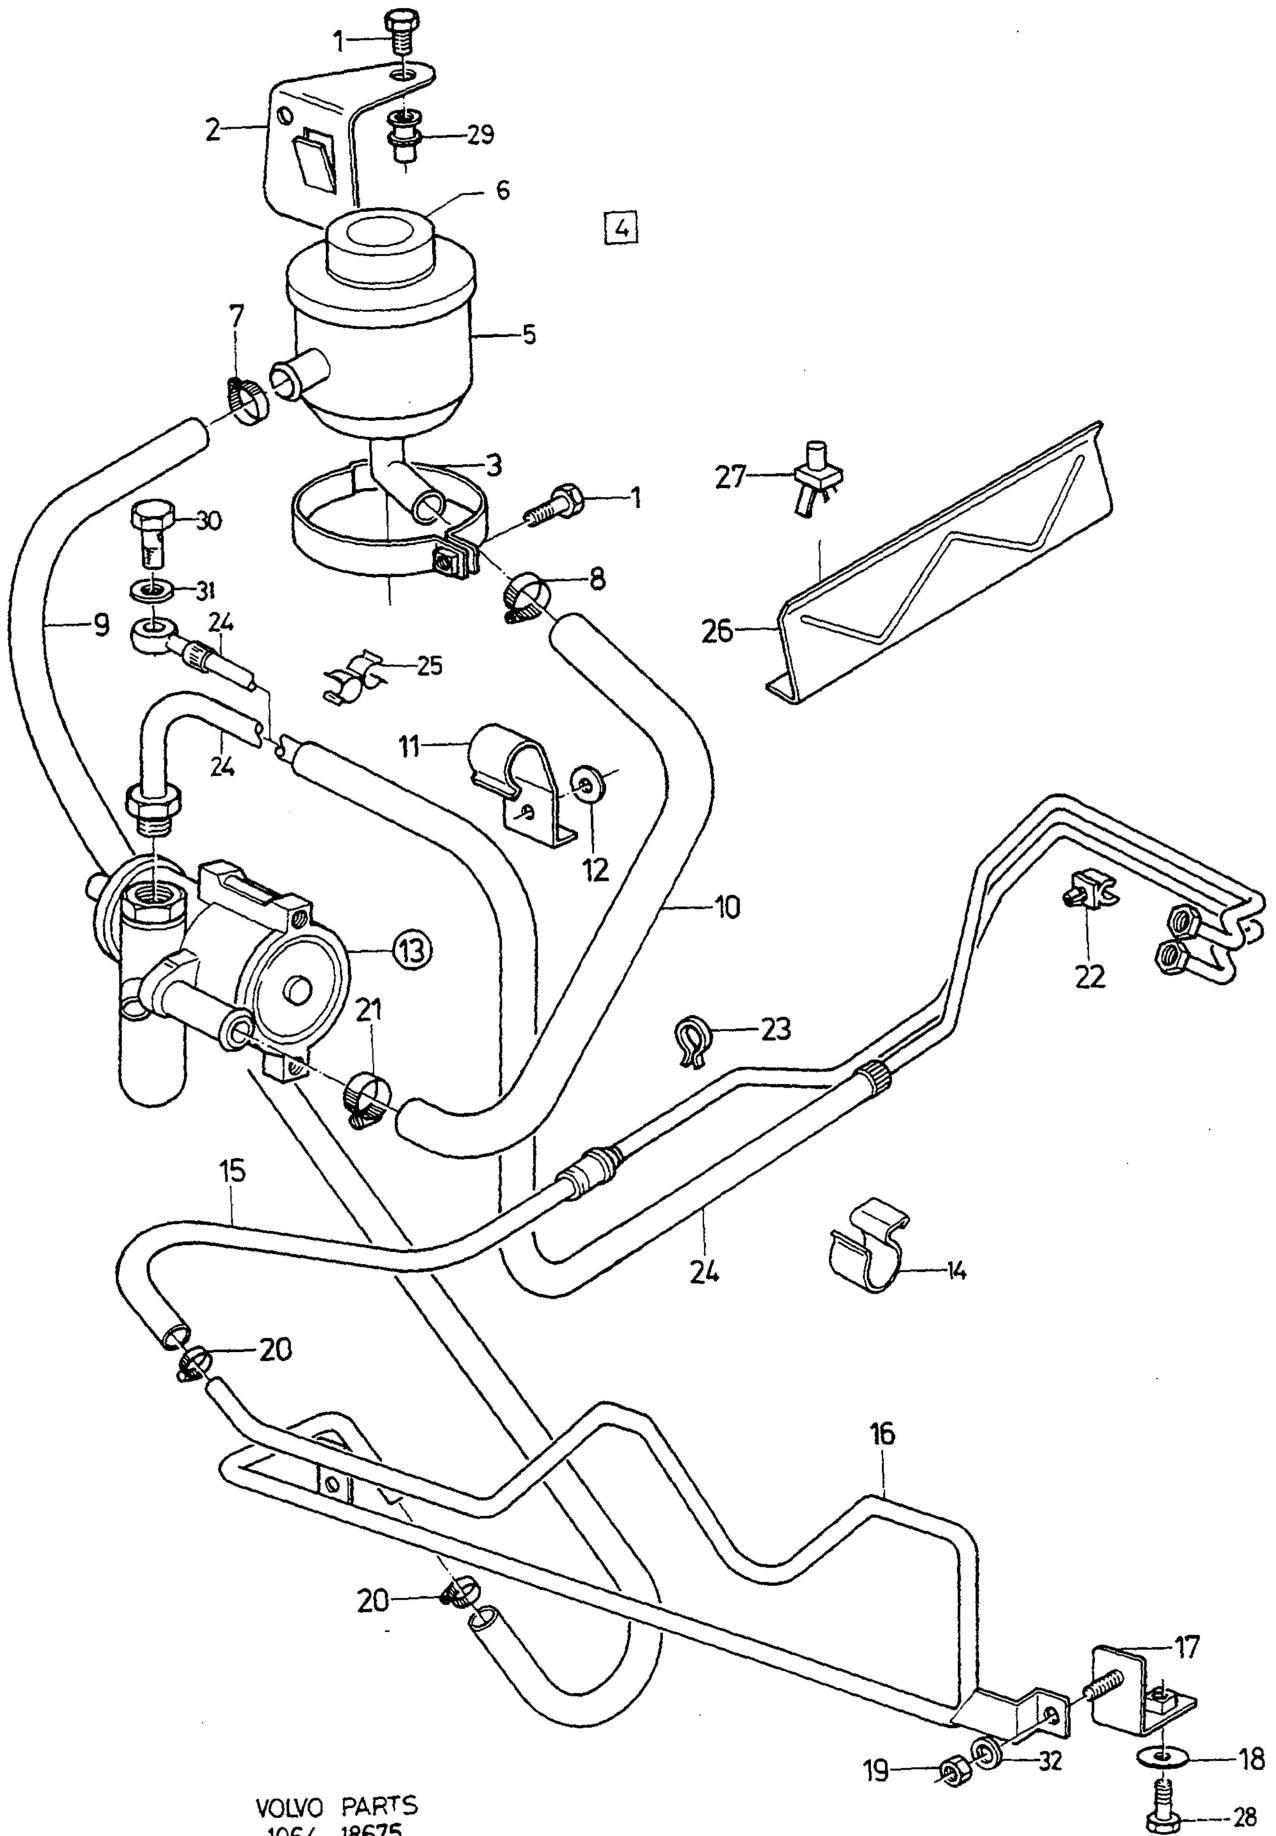

VOLVO PARTS
1064 18675

A		A.C					HOSES, SERVO STEERING WITH COOLING PIPE		SLANGAR SERVOSTYRNING MED KYLRÖR		Group Grupp
B		EXC A.C									64
C											Page Sida
D											491
E											
-1992											
Fig	Part No. Artikel nr	Quantity / Antal					P S	Description	Benämning	Notes Anmärkning	S R
		A	B	C	D	E					
1	946934-7	2	2	-	-	-		Flange screw	Flänsskruv	CH -531719	2
	946544-4	1	1	-	-	-		Flange screw	Flänsskruv	CH 531720-	2
2	3433770-9	1	1	-	-	-		Bracket	Konsol	CH -531719	3
	3455784-3	1	1	-	-	-		Bracket	Konsol	(3448886) CH 531720-	3
3	3433935-8	1	1	-	-	-		Brace	Bygel		3
4	(3433769)	1	1	-	-	-	SP	Reservoir	Behållare	CH -531719 REPL 1 PCS 3448425-3, 1 PCS 3455784-3.	4
	3448425-3	1	1	-	-	-		Reservoir	Behållare	CH 531720-	4
5		-	-	-	-	-	NS	• Reservoir	• Behållare		
6	3450192-4	1	1	-	-	-		• Cap	• Överfall	CH 531720-	3
7	3120851-5	1	1	-	-	-		Clamp	Klämma		3
8	943473-9	1	1	-	-	-		Hose clamp	Slangklämma		2
9	3434444-0	1	1	-	-	-		Hose	Slang		3
10	3433772-5	-	1	-	-	-		Hose	Slang	CH -519481	2
	3462338-9	-	1	-	-	-		Hose	Slang	(3448162) CH 519482-	3
	3433771-7	1	-	-	-	-		Hose	Slang	CH -519481	3
	3462720-8	1	-	-	-	-		Hose	Slang	(3455418) CH 519482-	3
11	3121141-0	1	1	-	-	-		Brace	Bygel		3
12	960148-5	1	1	-	-	-		Washer	Bricka	(3202817)	2
13		-	-	-	-	-		Pump	Pump	SEE 64-487	
14	3923075-0	2	2	-	-	-		Clamping band	Klämband		3
15	3472335-3	1	1	-	-	-		Hose	Slang	(3461341) L.H.D	3
	3472334-6	1	1	-	-	-		Hose	Slang	(3436969) R.H.D	3
16	3445902-4	1	1	-	-	-		Pipe	Rör	(3432458)	3
17	3434834-2	2	2	-	-	-		Bracket	Konsol		3
18	3434835-9	2	2	-	-	-		Washer	Bricka		3
19	949874-2	2	2	-	-	-		Flange lock nut	Flänslåsmutter		2
20	943471-3	2	2	-	-	-		Hose clamp	Slangklämma		2
21	943472-1	1	1	-	-	-		Hose clamp	Slangklämma		2
22	3282963-2	3	3	-	-	-		Clip	Clips		3
23	3270448-8	4	4	-	-	-		Clamp	Klämma		3
24	3460420-7	-	1	-	-	-		Hose	Slang	(3430013) L.H.D	3
	3460421-5	-	1	-	-	-		Hose	Slang	(3432266) R.H.D	3
	(3417678)	1	-	-	-	-	SP	Hose	Slang	L.H.D REPL 1 PCS 3460422-3, 1 PCS 3120677-4.	3
	(3436965)	1	-	-	-	-	SP	Hose	Slang	R.H.D REPL 1 PCS 3120677-4. 1 PCS 3460423-1.	3
25	3121014-9	1	1	-	-	-		Clip	Clips		3
26	3433937-4	1	-	-	-	-		Bracket	Konsol		3
27	3121121-2	1	-	-	-	-		Rivet	Nit		3
28	946544-4	2	2	-	-	-		Flange screw	Flänsskruv		2
29	3121040-4	1	1	-	-	-		Blind nut	Blindmutter		3
30	3120601-4	1	1	-	-	-		Bolt	Bult		3
31	947622-7	2	2	-	-	-		Gasket	Packning	(3416371)	2
32	955892-5	2	2	-	-	-		Washer	Bricka		2

☆
☆
☆