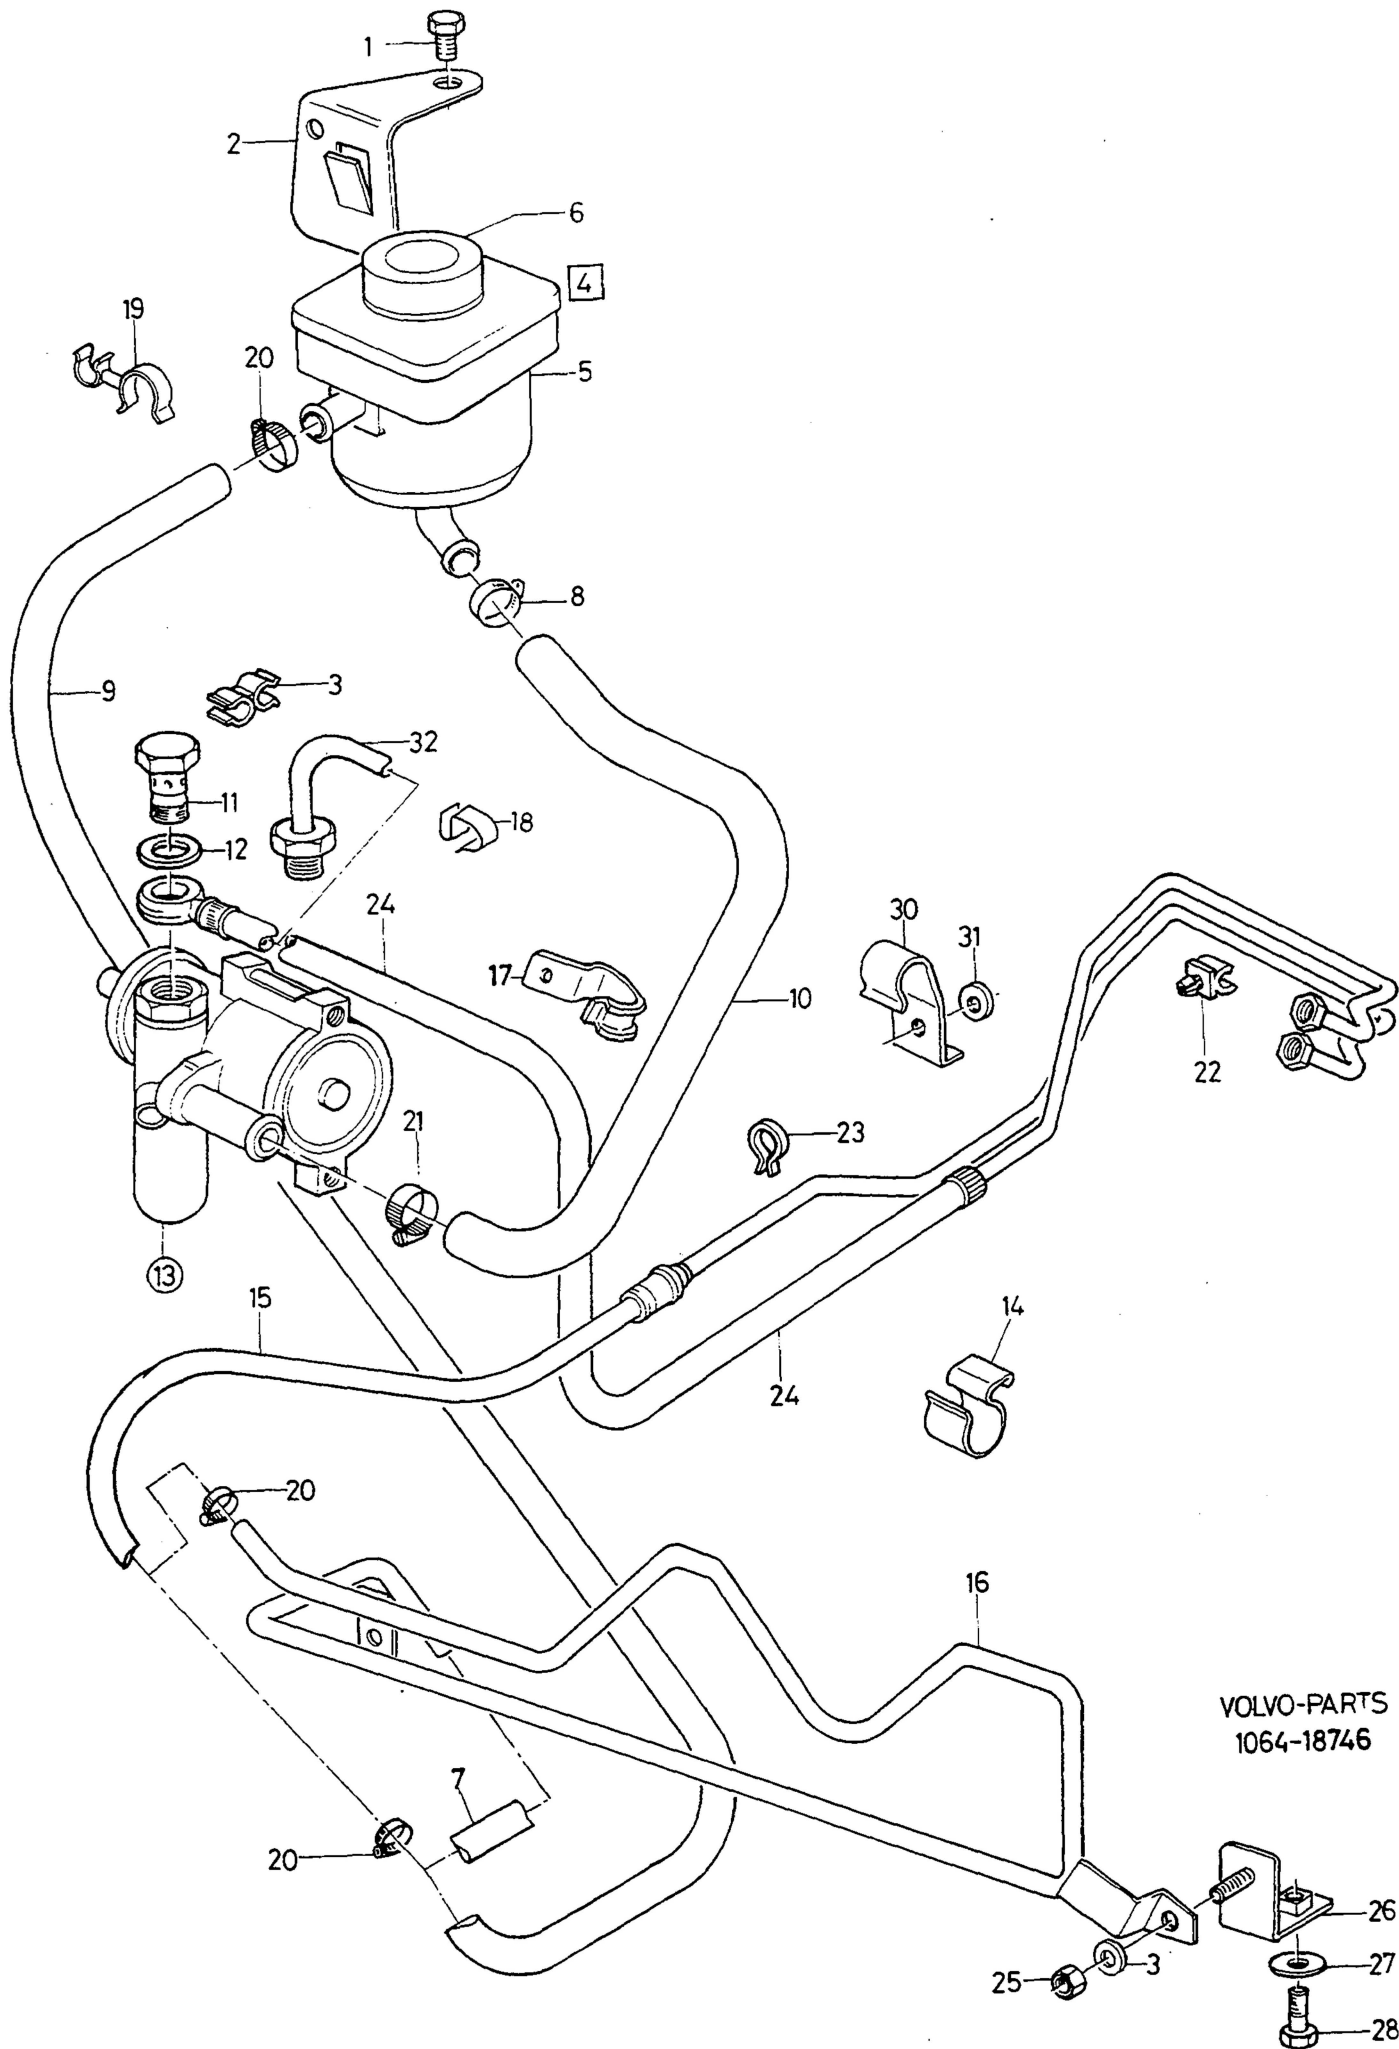

VOLVO PARTS
 1064 - 18745

A	B	C	D	E	HOSES, SERVO STEERING		SLANGAR SERVOSTYRNING		Group		
					EXC A.C. 1993-		Page				
									64		
									Page		
									Sida		
									493		
Fig	Part No. Artikel nr	Quantity / Antal					P S	Description	Benämning	Notes Anmärkning	S R
		A	B	C	D	E					
1	946544-4	1	-	-	-	-		Flange screw	Flänsskruv		2
2	3455784-3	1	-	-	-	-		Bracket	Konsol		3
3	3270448-8	5	-	-	-	-		Clamp	Klämma		3
4	3448425-3	1	-	-	-	-		Reservoir	Behållare		4
5		-	-	-	-	-	NS	Reservoir	Behållare		
6	3450192-4	1	-	-	-	-		• Cap	• Överfall		3
7	3120851-5	1	-	-	-	-		Clamp	Klämma		3
8	3459614-8	1	-	-	-	-		Hose	Slang	L.H.D. EXC FT, CH -587960	3
☆	3465281-8	1	-	-	-	-		Hose	Slang	L.H.D. EXC FT, CH 587961-	3
(3459615-5	1	-	-	-	-		Hose	Slang	R.H.D. EXC FT, CH -587960	3
☆	3465283-4	1	-	-	-	-		Hose	Slang	R.H.D. EXC FT, CH 587961-	3
9	3460426-4	1	-	-	-	-		Hose	Slang	FT	3
10	(3461341)	1	-	-	-	-	SP	Hose	Slang	L.H.D. FT	3
(3472334-6	1	-	-	-	-		Hose	Slang	(3464713) R.H.D. FT	3
11	3121141-0	1	-	-	-	-		Brace	Bygel		3
12	960148-5	1	-	-	-	-		Washer	Bricka	(3202817)	2
13		-	-	-	-	-		Pump	Pump	SEE 64-487	
14	3460420-7	1	-	-	-	-		Hose	Slang	L.H.D. CH -587960	3
☆	3465277-6	1	-	-	-	-		Hose	Slang	L.H.D. CH 587961-	3
	3460421-5	1	-	-	-	-		Hose	Slang	R.H.D. CH -587960	3
☆	3465279-2	-	-	-	-	-		Hose	Slang	R.H.D. CH 587961-	3
15	943474-7	2	-	-	-	-		Hose clamp	Slangklamma		2
☆	3923601-3	3	-	-	-	-		Clip	Clips		3
17	3923075-0	2	-	-	-	-		Clamping band	Klämband		3
18	3120677-4	1	-	-	-	-		Clip	Clips		3
19	3272742-2	1	-	-	-	-		Hose clamp	Slangklamma		3
20	3462338-9	1	-	-	-	-		Hose	Slang		3