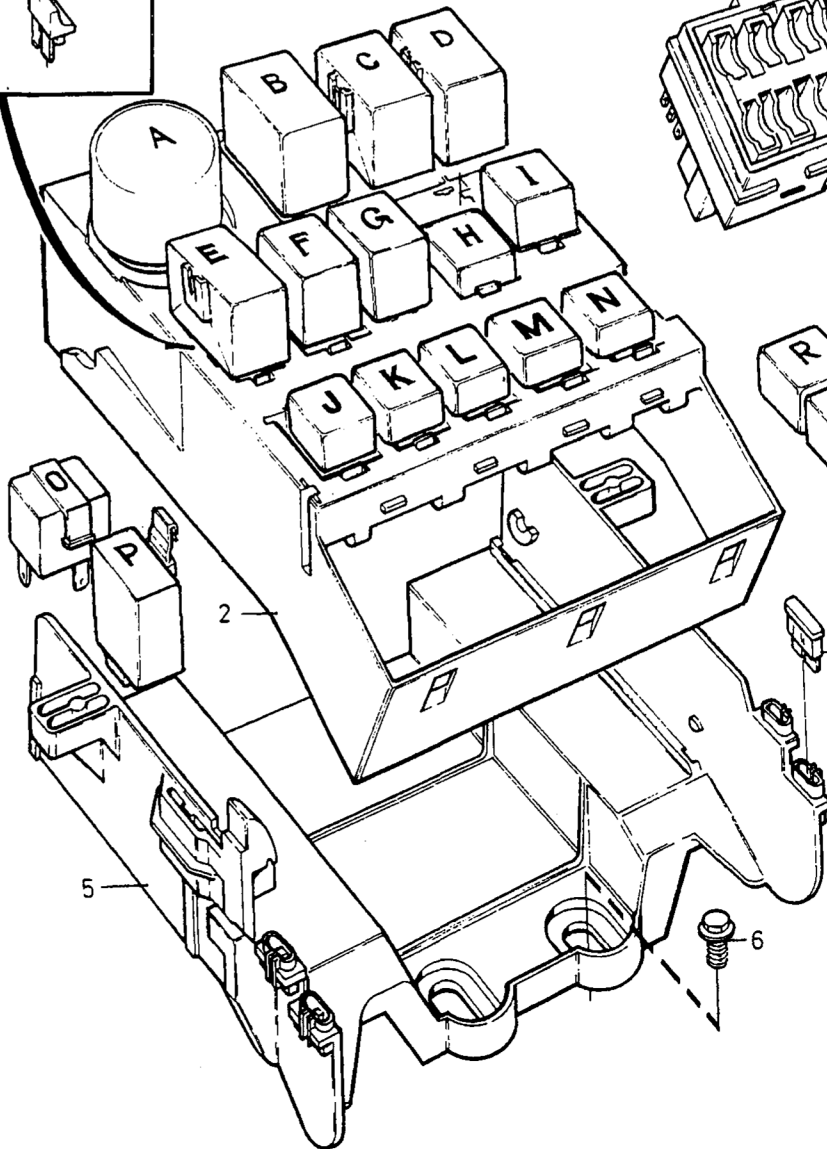

10

**VOLVO**  
 Genuine Parts  
 PV 371 64637

A	B	C	D	E	ELECTRICAL DISTRIBUTION CENTRE		ELCENTRAL		Group		
									Grupp		
									37		
									Page		
									Sida		
									701		
Fig	Part No. Artikel nr	Quantity / Antal					P S	Description	Benämning	Notes Anmärkning	S R
		A	B	C	D	E					
1		1	-	-	-	-	NS	Electrical distribut.unit .....	Elcentral .....		
1a	1323801-9	X	-	-	-	-		• Socket housing .....	• Hylsisolator .....	6-POLE	2
1b	1307160-0	X	-	-	-	-		• Socket housing .....	• Hylsisolator .....	9-POLE	2
☆ 2	3544224-3	1	-	-	-	-		• Frame .....	• Ram .....	(1258599)	3
3	1347425-9	1	-	-	-	-		• Fuse box .....	• Säkringsdosa .....	B200E, B200K, B230E, B230K, DSL	4
	1347424-2	1	-	-	-	-		• Fuse box .....	• Säkringsdosa .....	B200ET, B230ET, B200/230F, B230FT/GT, B204E, B234F, B204FT/GT.	4
4	969162-7	14	-	-	-	-		Blade fuse blue .....	Bladsäkring blå .....	15A	1
	969162-7	3	-	-	-	-	IK	Blade fuse blue .....	Bladsäkring blå .....	15A	1
	969163-5	4	-	-	-	-		Blade fuse uncoloured .....	Bladsäkring ofärgad .....	25A	1
	969163-5	2	-	-	-	-	IK	Blade fuse uncoloured .....	Bladsäkring ofärgad .....	25A	1
	969164-3	4	-	-	-	-		Blade fuse green .....	Bladsäkring grön .....	30A	1
	969164-3	1	-	-	-	-	IK	Blade fuse green .....	Bladsäkring grön .....	30A	1
	270927-7	X	-	-	-	-		Fuse kit .....	Säkringsats .....		1
5	(3544223)	1	-	-	-	-	SP	Bracket .....	Konsol .....	REPL 1PCS 944563-6, 1PCS 9130026-9.	4
6	965175-3	3	-	-	-	-		Flange screw .....	Flänsskruv .....	ALTER 1 (967552)	2
☆ 7	979781-2	3	-	-	-	-		Flange screw .....	Flänsskruv .....	ALTER 2 (975561)	2
8	1347480-4	2	-	-	-	-		Terminal block .....	Kopplingsplint .....		3
☆ 8	965175-3	2	-	-	-	-		Flange screw .....	Flänsskruv .....	ALTER 1 (967552)	2
☆ 9	979781-2	2	-	-	-	-		Flange screw .....	Flänsskruv .....	ALTER 2 (975561)	2
	1347584-3	1	-	-	-	-		Fuse tool .....	Säkringstång .....		5
		-	-	-	-	-		Other electrical equipment .....	Övrig elektrisk utrustning .....	SEE 36-599	
10		-	-	-	-	-		Relay .....	Relä .....		
	1362278-2	1	-	-	-	-		• Failure sensor yellow .....	• Glödtrådvakt gul .....	ALTER	2
								" A "	" A "		
	1362284-0	1	-	-	-	-		• Failure sensor white .....	• Glödtrådvakt vit .....	(A),(B),(D),(NL),(CH).	2
								" A "	" A "		
	1362923-3	1	-	-	-	-		• Failure sensor green .....	• Glödtrådvakt grön .....	(S),(N),(DK),(SF), (GB), (AUS)	2
								" A "	" A "		
	1362370-7	1	-	-	-	-		• Failure sensor red .....	• Glödtrådvakt röd .....	(J)	2
								" A "	" A "		
	3523610-8	1	-	-	-	-		• Intermittent relay .....	• Intervallrelä .....	(1235067)	2
								Windscreen wiper .....	Vindrutetorkare .....		
								" C "	" C "		
☆ 6849781-7		1	-	-	-	-		• Intermittent relay .....	• Intervallrelä .....	(3523611)(1363516)	2
								Rear window wiper .....	Bakrutetorkare .....		
								" D "	" D "		
	3523639-7	1	-	-	-	-		• Relay .....	• Relä .....	(1348600), B200/230E	2
								fuel injection .....	bränsleinsprutning .....		
								" E "	" E "		
	3523608-2	1	-	-	-	-		• Relay .....	• Relä .....	(1347603) EXC B200/230E	2
								fuel injection .....	bränsleinsprutning .....		
								" E "	" E "		
	1323163-4	1	-	-	-	-		• By-pass unit .....	• Överkoppling .....	1) B200K, B230K	4
								" E "	" E "		
☆ 9128846-4		1	-	-	-	-		• Relay .....	• Relä .....	(J)	3
								Temperature warning system .....	Temperaturvarningssystem .....		
								" F "	" F "		
	1363786-3	1	-	-	-	-		• Flasher relay .....	• Blinkrelä .....		1
								" G "	" G "		
☆ 1259926-2		1	-	-	-	-		• Relay .....	• Relä .....	-1989 (AUS) (1504952)	2
								Auxiliary headlights .....	Extraljus .....		
								" H "	" H "		