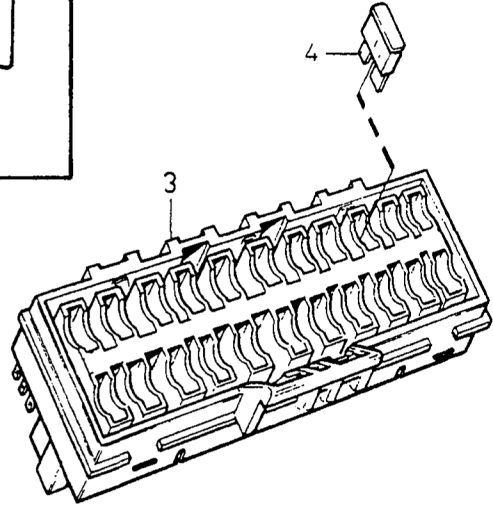

10

**VOLVO**  
 Genuine Parts  
 PV 371 64637

A	B	C	D	E	ELECTRICAL DISTRIBUTION CENTRE		ELCENTRAL		Group		
									Grupp		
									37		
									Page		
									Sida		
									701		
Fig	Part No. Artikel nr	Quantity / Antal					P S	Description	Benämning	Notes Anmärkning	S R
		A	B	C	D	E					
1		1	-	-	-	-	NS	Electrical distribut.unit .....	Elcentral .....		
1a	1323801-9	X	-	-	-	-		• Socket housing .....	• Hylsisolator .....	6-POLE	2
1b	1307160-0	X	-	-	-	-		• Socket housing .....	• Hylsisolator .....	9-POLE	2
☆ 2	3544224-3	1	-	-	-	-		• Frame .....	• Ram .....	(1258599)	3
3	1347425-9	1	-	-	-	-		• Fuse box .....	• Säkringsdosa .....	B200E, B200K, B230E, B230K, DSL	4
	1347424-2	1	-	-	-	-		• Fuse box .....	• Säkringsdosa .....	B200ET, B230ET, B200/230F, B230FT/GT, B204E, B234F, B204FT/GT.	4
4	969162-7	14	-	-	-	-		Blade fuse blue .....	Bladsäkring blå .....	15A	1
	969162-7	3	-	-	-	-	IK	Blade fuse blue .....	Bladsäkring blå .....	15A	1
	969163-5	4	-	-	-	-		Blade fuse uncoloured .....	Bladsäkring ofärgad .....	25A	1
	969163-5	2	-	-	-	-	IK	Blade fuse uncoloured .....	Bladsäkring ofärgad .....	25A	1
	969164-3	4	-	-	-	-		Blade fuse green .....	Bladsäkring grön .....	30A	1
	969164-3	1	-	-	-	-	IK	Blade fuse green .....	Bladsäkring grön .....	30A	1
	270927-7	X	-	-	-	-		Fuse kit .....	Säkringsats .....		1
5	(3544223)	1	-	-	-	-	SP	Bracket .....	Konsol .....	REPL 1PCS 944563-6, 1PCS 9130026-9.	4
6	965175-3	3	-	-	-	-		Flange screw .....	Flänsskruv .....	ALTER 1 (967552)	2
☆ 7	979781-2	3	-	-	-	-		Flange screw .....	Flänsskruv .....	ALTER 2 (975561)	2
8	1347480-4	2	-	-	-	-		Terminal block .....	Kopplingsplint .....		3
☆ 8	965175-3	2	-	-	-	-		Flange screw .....	Flänsskruv .....	ALTER 1 (967552)	2
☆ 9	979781-2	2	-	-	-	-		Flange screw .....	Flänsskruv .....	ALTER 2 (975561)	2
	1347584-3	1	-	-	-	-		Fuse tool .....	Säkringstång .....		5
		-	-	-	-	-		Other electrical equipment .....	Övrig elektrisk utrustning .....	SEE 36-599	
10		-	-	-	-	-		Relay .....	Relä .....		
	1362278-2	1	-	-	-	-		• Failure sensor yellow .....	• Glödtrådvakt gul .....	ALTER	2
								" A "	" A "		
	1362284-0	1	-	-	-	-		• Failure sensor white .....	• Glödtrådvakt vit .....	(A),(B),(D),(NL),(CH).	2
								" A "	" A "		
	1362923-3	1	-	-	-	-		• Failure sensor green .....	• Glödtrådvakt grön .....	(S),(N),(DK),(SF), (GB), (AUS)	2
								" A "	" A "		
	1362370-7	1	-	-	-	-		• Failure sensor red .....	• Glödtrådvakt röd .....	(J)	2
								" A "	" A "		
	3523610-8	1	-	-	-	-		• Intermittent relay .....	• Intervallrelä .....	(1235067)	2
								Windscreen wiper .....	Vindrutetorkare .....		
								" C "	" C "		
☆ 6849781-7		1	-	-	-	-		• Intermittent relay .....	• Intervallrelä .....	(3523611)(1363516)	2
								Rear window wiper .....	Bakrutetorkare .....		
								" D "	" D "		
	3523639-7	1	-	-	-	-		• Relay .....	• Relä .....	(1348600), B200/230E	2
								fuel injection .....	bränsleinsprutning .....		
								" E "	" E "		
	3523608-2	1	-	-	-	-		• Relay .....	• Relä .....	(1347603) EXC B200/230E	2
								fuel injection .....	bränsleinsprutning .....		
								" E "	" E "		
	1323163-4	1	-	-	-	-		• By-pass unit .....	• Överkoppling .....	1) B200K, B230K	4
								" E "	" E "		
☆ 9128846-4		1	-	-	-	-		• Relay .....	• Relä .....	(J)	3
								Temperature warning system .....	Temperaturvarningssystem .....		
								" F "	" F "		
	1363786-3	1	-	-	-	-		• Flasher relay .....	• Blinkrelä .....		1
								" G "	" G "		
☆ 1259926-2		1	-	-	-	-		• Relay .....	• Relä .....	-1989 (AUS) (1504952)	2
								Auxiliary headlights .....	Extraljus .....		
								" H "	" H "		