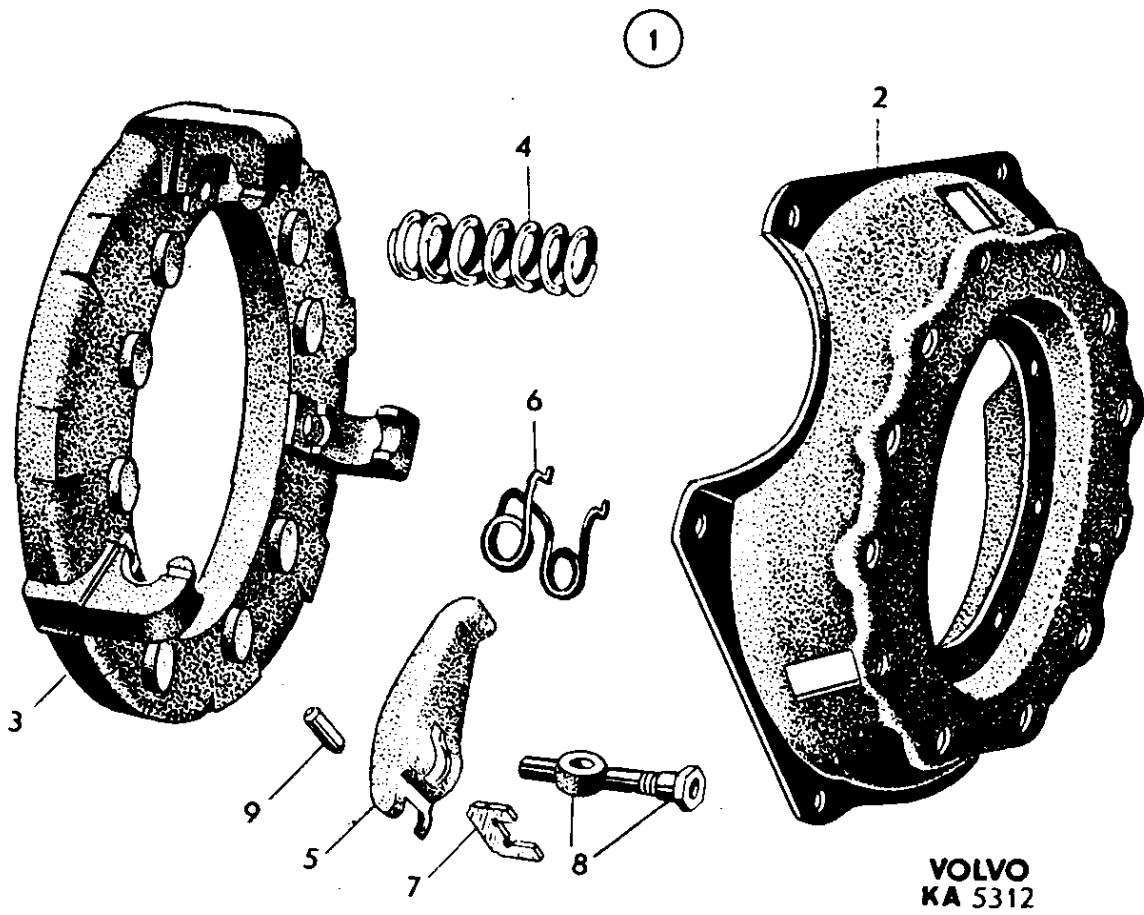

Pos Fig.	Antal Qty.	Benämning	Description	Del. nr Part No.	Anmärkning Notes
1	1	Koppling	Clutch	418638-3	
2	1	. Plåtkåpa Metal casing	87959-3	
3	1	. Tryckplatta Pressure plate	652783-0	667530
4	3	. Kopplingsfjäder Clutch spring	651990-4	1,3)
	3	. Kopplingsfjäder Clutch spring	663614-6	1,4)
	6	. Kopplingsfjäder Clutch spring	651990-4	2)
5	3	. Hävarm Lever	87962-7	
6	3	. Fjäder Spring	87963-5	
7	3	. Egg Finger	87964-3	
8	3	. Bolt Bolt	87965-0	
9	3	. Tvärtapp Cross pin	87968-4	

VOLVO
KA 5312

- | | |
|---|--|
| 1. Tid utf.
2. Sen utf.
3. Ofärgad.
Uncoloured.
Non teint.
Ungefärbt.
Sin pintar. | 4. Svart.
Black.
Noir.
Schwarz.
Negro. |
|---|--|