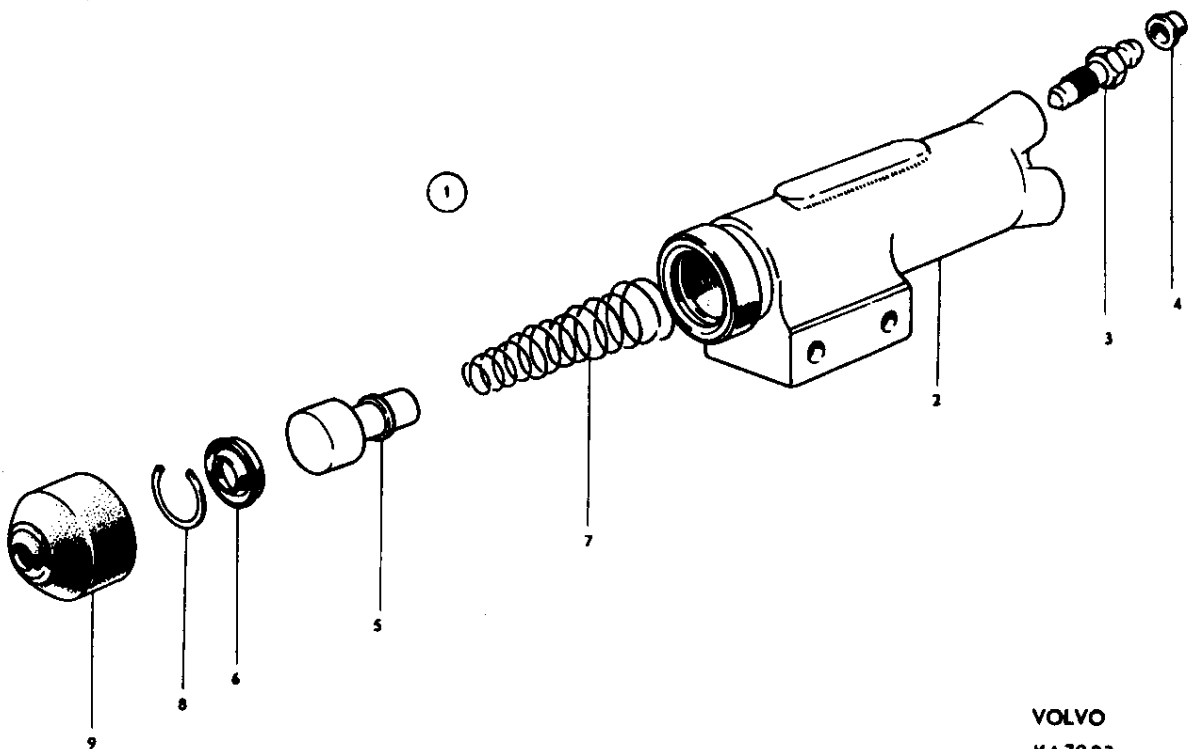

Pos Fig.	Antal Qty.			Benämning	Description	Det. nr Part No.	Anmärkning Notes
	669782	668365	673030				
1	1			Manövercylinder .....	Operating cylinder .....	669782-5	
		1		Manövercylinder .....	Operating cylinder .....	668365-0	
			1	Manövercylinder .....	Operating cylinder .....	673030-4	
2	1	1	1	. Hus .....	. Housing .....	S E S	
3	1	1	1	. Luftningsnippel .....	. Air venting nipple .....	656455-3	
4	1	1	1	. Gummikåpa .....	. Rubber casing .....	656456-1	
5	1			. Kolv .....	. Piston .....	663633-6	
		1	1	. Kolv .....	. Piston .....	668385-8	
6	1			. Gummipackning .....	. Rubber packing .....	663634-4	
		1	1	. Gummipackning .....	. Rubber packing .....	668391-6	
7	1	1	1	. Returfjäder .....	. Return spring .....	656459-5	
8	1			. Lösring .....	. Circlip .....	656460-3	
		1	1	. Lösring .....	. Circlip .....	668386-6	
9	1	1		. Gummikåpa .....	. Rubber boot .....	656461-1	

VOLVO  
KA7082