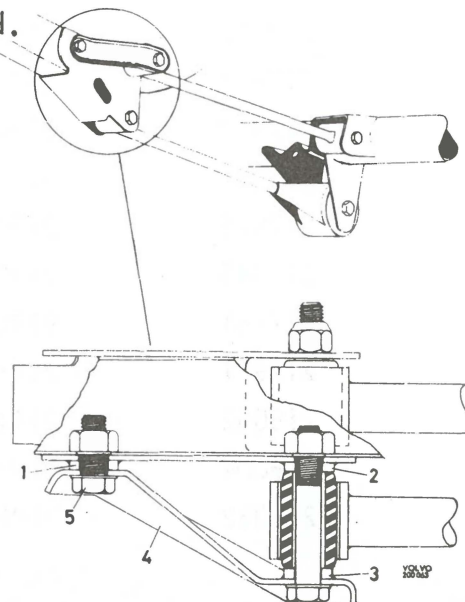

In verband hiemee moeten de wijzigingen zoals vermeld in de volgende alinea, worden uitgevoerd bij alle P 120 4-deurs uitvoeringen waarvan de chassisnummers liggen tussen 225050 en 226275, en bij alle P 120 2-deurs uitvoeringen met chassisnummers gelegen tussen 216950 en 220784. De werkzaamheden kunnen het beste plaatsvinden tijdens de afleveringskontrolebeurt, de gratis 2500 km-beurt of zodra de wagen voor een reparatie of onderhoudsbeurt in de werkplaats komt.

Schroef de bevestigingssteun (4) los, laat de verkeerd aangebrachte ring (1) zitten en las (over een kleine afstand) een ring (2), onderdeelnummer 672238, vast tegen het achterste gat in de langsbalk voor de bevestigingssteun. Las tevens op dezelfde wijze een ring (3), met hetzelfde onderdeelnummer, vast tegen het achterste gat in de bevestigingssteun zelf. Bij de montage van de steun moet nu de korte bout (5) worden vervangen door een bout U6S 1/2" - 13 UNC x 32 D 80, onderdeelnummer 955561. Zet de bouten vast met een moment van 60 ft.lb.

Voor de werkzaamheden kunnen het beste eens per maand verzamelclaims worden ingediend, onder verwijzing naar dit Bulletin. Per wagen zal 1,1 uur aan arbeidsloon + de gebruikte onderdelen worden vergoed.