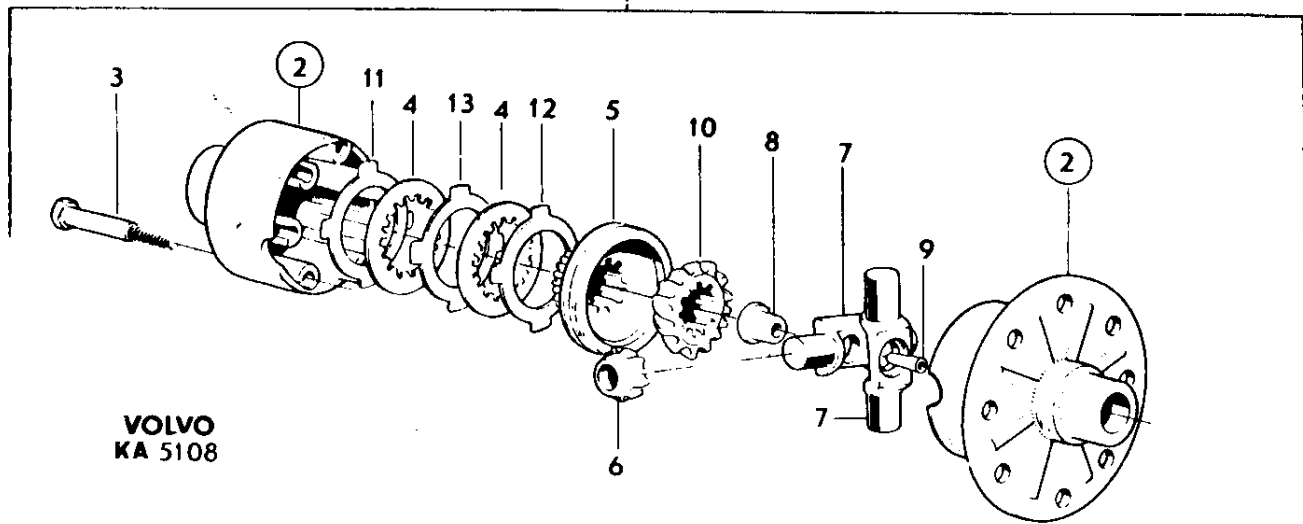

Pos Fig.	Antal Qty.			Benämning	Description	Det. nr Part No.	Anmärkning Notes
	666244	670290	384479				
1	1			Differential	Differential	666244-9	
		1		Differential	Differential	-	670290
			1	Differential	Differential	384479-2	
2	1			. Hus (2 halvor) Housing (2 halves)	666245-6	
		1		. Hus (2 halvor) Housing (2 halves)	670291-4	
			1	. Hus (2 halvor) Housing (2 halves)	S E S	
3	8	8		. Skruv Screw	192650-0	
			8	. Skruv Screw	384511-2	
4	4	4		. Lamell Disc	633262-1	
5	2	2		. Lamellnav Disc hub	666247-2	
			2	. Lamellnav Disc hub	384510-4	
6	4	4		. Differentialhjul Side pinion	633264-7	
			4	. Differentialhjul Side pinion	384505-4	
7	2	2		. Axel Shaft	666246-4	
			2	. Axel Shaft	384506-4	
8	2	2		. Distanshylsa Spacer sleeve	666251-4	
			2	. Distanshylsa Spacer sleeve	384508-8	
9	1	1		. Spännstift Tensioner pin	192243-4	
10	2	2		. Differentialhjul Side gear	633263-9	
			2	. Differentialhjul Side gear	384503-9	
11	2	2		. Lamell, tj = 1,5 Disc, Th = 1.5	666248-0	
12	2	2		. Lamell, tj = 2,4 (plan) Disc, Th = 2.4 (flat)	666249-8	
13	2	2		. Lamell, tj = 2,4 (kupig) Disc, Th = 2.4 (dished) ..	666250-6	

①

VOLVO
KA 5108