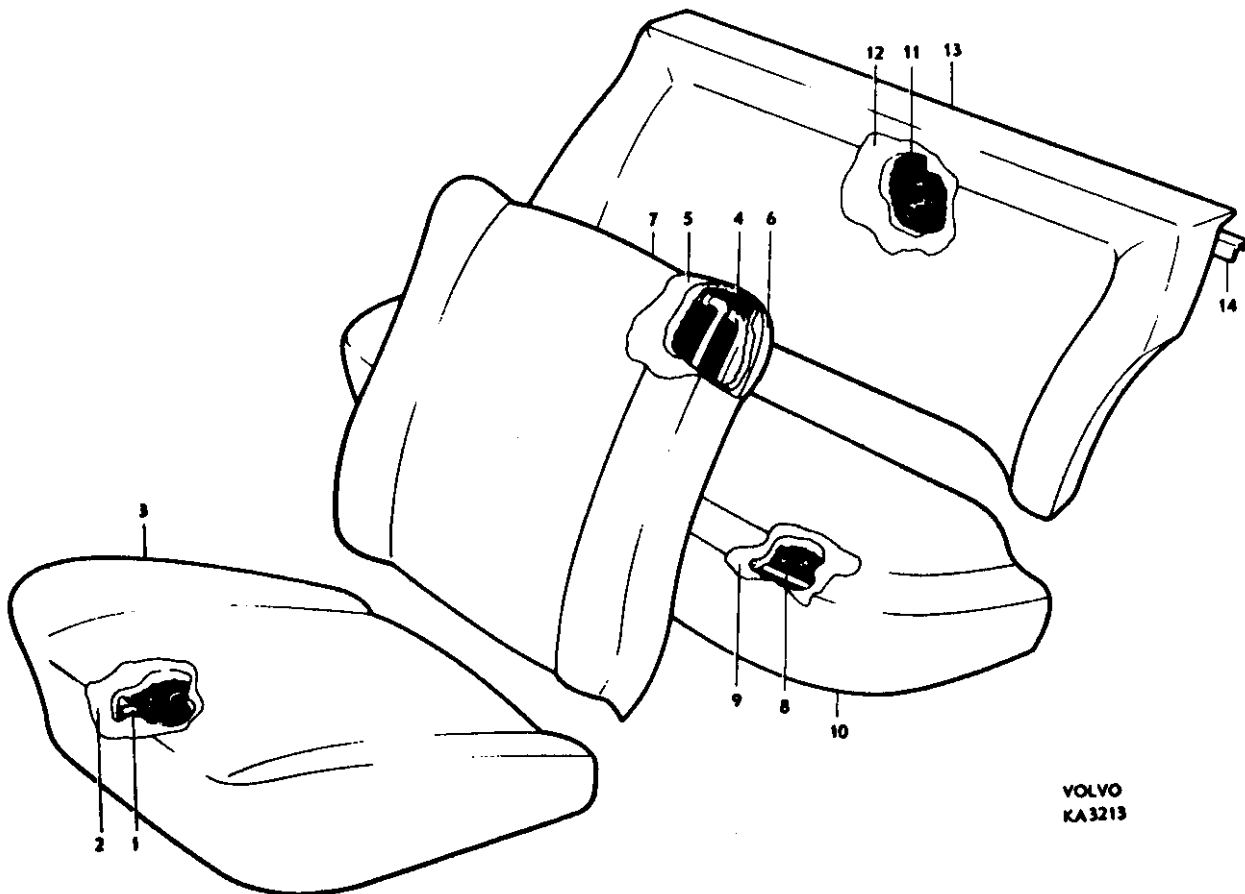

VOLVO Reservdelskatalog Parts catalogue	P 120 P 130 (B18)		Grupp Group	8a	
	Framstolar, baksäte P120 Klädselkombination 159, 160	Front and rear seats P120 Upholstery combinations 159, 160	Utgåva Issue	4	Sida Page

VOLVO
 KA3213

Grupp Group		8a		P 120 P 130 (B18)		VOLVO Reservdelskatalog Parts catalogue	
Sida Page	128	Utgåva Issue	5	Framstolar, baksäte P120 Klädselkombination 159, 160		Front and rear seats P120 Upholstery combinations 159, 160	
Pos Fig.	Antal Qty.		Benämning	Description	Del. nr Part No.	Anmärkning Notes	
	159	160					
1	2	2	Resårhus	Spring housing	669879-9		
2	2	2	Stoppning	Upholstery	669924-3		
3	2		Klädsel	Cover	691234-9		
		2	Klädsel	Cover		1) 691236-	
4	2	2	Ryggram	Backrest frame	670237-7		
5	2	2	Stoppning	Upholstery	690369-4		
6	2	2	Stoppning	Upholstery	690359-5		
7	2		Klädsel	Cover	691235-6		
		2	Klädsel	Cover	691237-2		
8	1	1	Resårhus	Spring housing	666908-9		
9	1	1	Stoppning	Upholstery	690370-2		
10	1		Klädsel	Cover		1) 691240-	
		1	Klädsel	Cover		1) 691242-	
11	1	1	Resårhus	Spring housing	663083-4		
12	1	1	Stoppning	Upholstery	663084-2		
13	1		Klädsel	Cover		1) 691241-	
		1	Klädsel	Cover		1) 691243-	
14	1	1	Överhångsplåt	Overhang plate	669185-1		