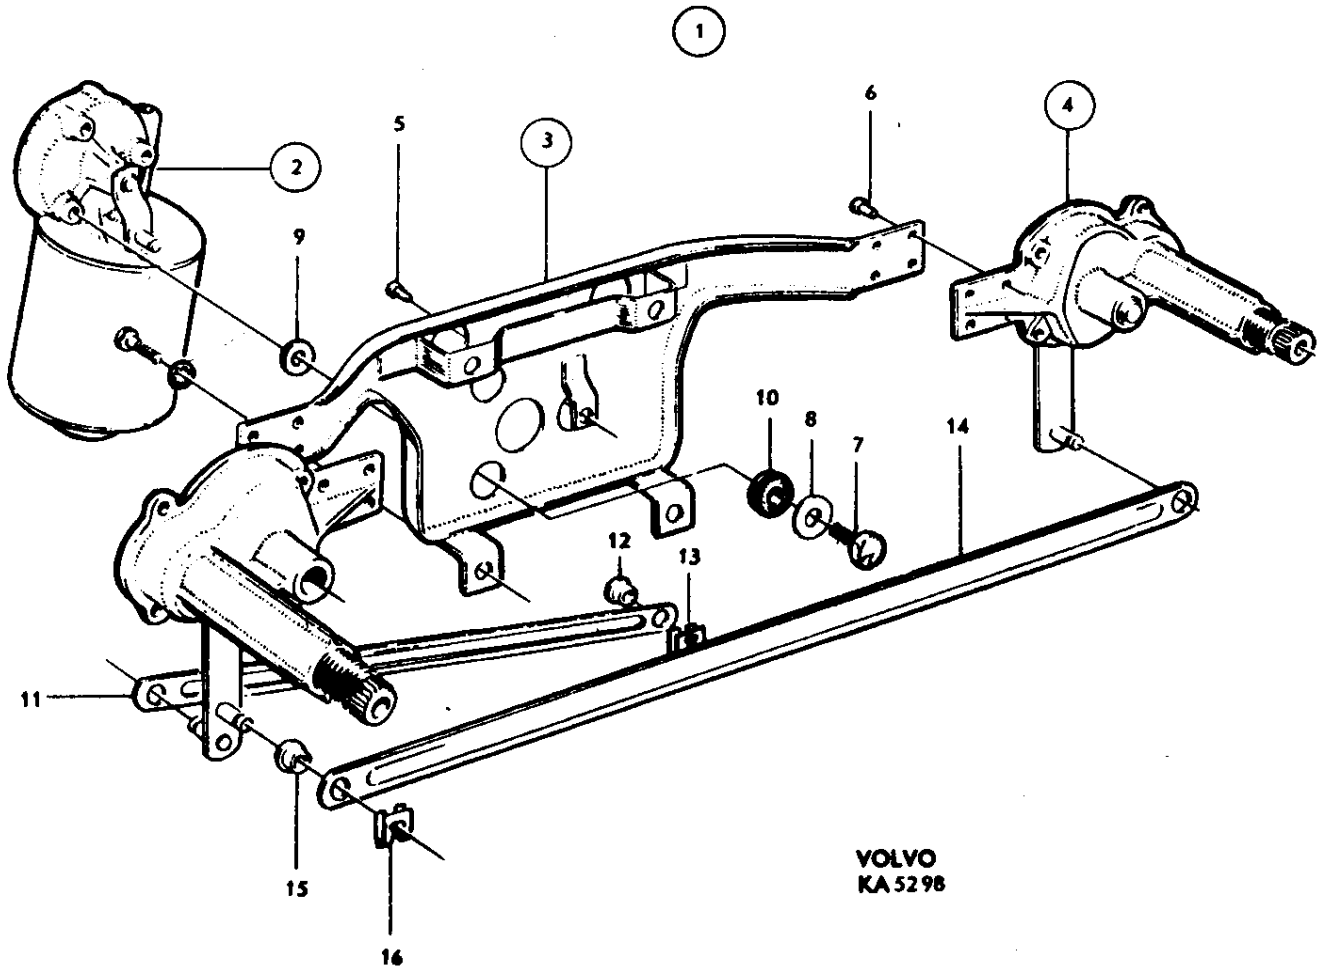

VOLVO Reservdelskatalog Parts catalogue	P 120 P 130 P 220(B18)		Grupp Group 3
	Vindrutetorkare SWF	SWF	Windscreen wiper
			Utgåva Issue 3
			Sida Page 37

Grupp Group		3		P 120 P 130 P 220(B18)			VOLVO Reservdelskatalog Parts catalogue	
Sida Page	36	Utgåva Issue	6	Vindrutetorkare	SWF	Windscreen wiper		
Pos Fig.	Antal Qty.	Benämning		Description		Det. nr Part No.	Anmärkning Notes	
1	1	Vindrutetorkare		Windscreen wiper		662169-8	Lagerföres ej	
2	1	. Vindrutetorkamotor Windscreen wiper motor		662101-5	662170	
		. . Det se sida 38		. . Components, see page 38				
3	1	. Konsol med växelhuss Bracket with gear housing		660382-3		
4	1	. . Växelhuss, V Gear housing, L		660377-3		
	1	. . Växelhuss, H Gear housing, R		660378-1		
		. . . Det se sida 40		. . . Components, see page 40				
5	1	. Nit Rivet		191568-5	4 x 4	
6	8	. Nit Rivet		190907-8	3 x 6 190672	
7	3	. Skruv Screw		190355-8		
8	3	. Bricka Washer		120096-3	8,5 x 18 x 1,5	
9	3	. Bricka Washer		192287-1	6,5 x 16 x 1,5 120095	
10	3	. Gummibussning Rubber bushing		43138-7		
11	1	. Drivlänk Drive link		654537-0		
12	2	. Bussning Bushing		656894-3		
13	2	. Låsbricka Lock washer		94641-8		
14	1	. Parallellänk Parallel link		654538-8		
15	2	. Bussning Bushing		656894-3		
16	2	. Låsbricka Lock washer		94641-8		