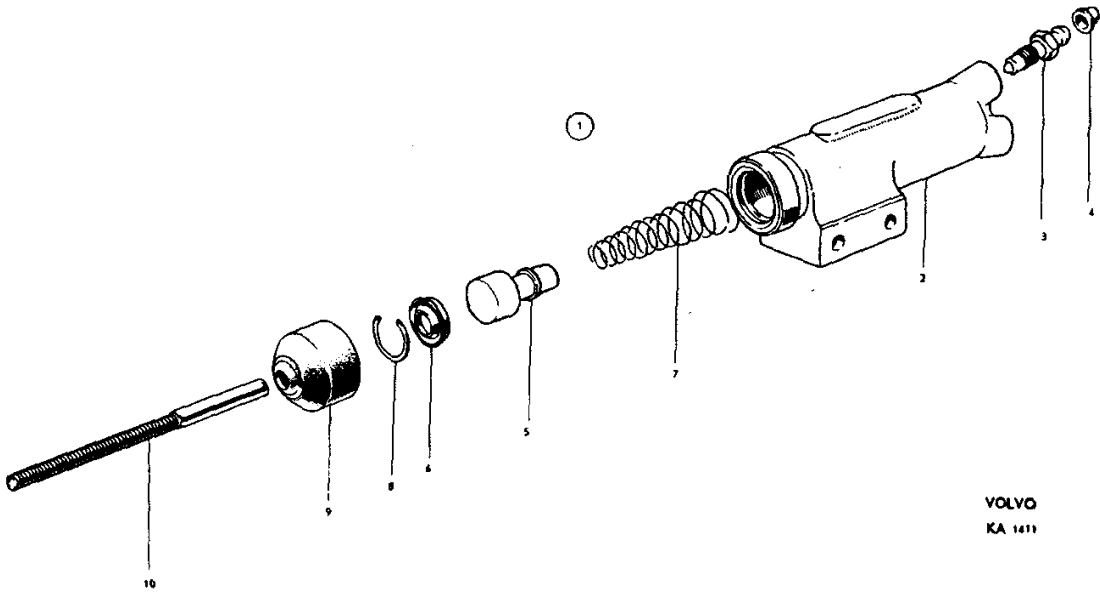

Pos Fig.	Antal Qty.	Benämning	Description	Det. nr Part No.	Anmärkning Notes
1	1	Manövercylinder, kompl.	Control cylinder, cpl.	653117-2	
2	1	. Hus Housing	656454-6	
3	1	. Luftningsskruv Air-venting screw	656455-3	
4	1	. Gummikåpa Rubber casing	656456-1	
5	1	. Kolv Plunger	656457-9	
6	1	. Gummipackning Rubber packing	663634-4	
7	1	. Returfjäder Return spring	656459-5	
8	1	. Låsring Lock ring	656460-3	
9	1	. Gummikåpa Rubber casing	656461-1	
10	1	. Tryckstång Push rod	653093-5	

VOLVO
KA 1411