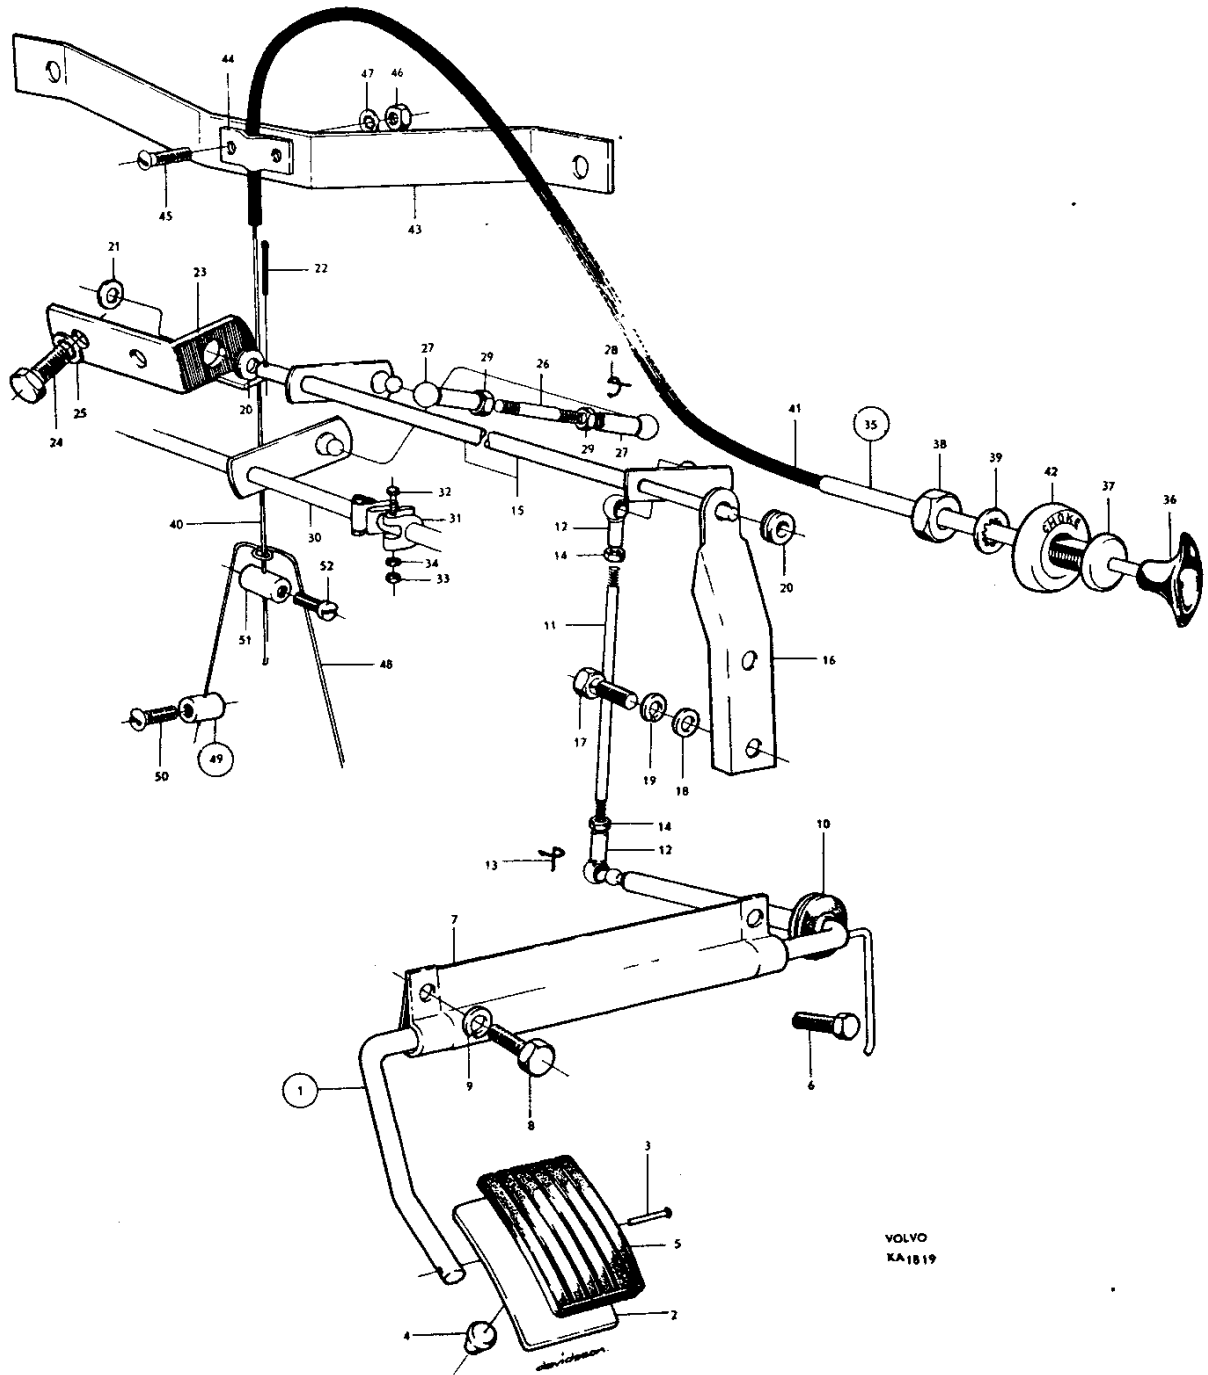

Throttle control linkage, LHD,
 for chassis marked S-1136

VOLVO
 KA1819

Grupp Group		2d	P 120		VOLVO
Sida Page	4b	Utgåva Issue	Gasreglage, Vst., för vagnar märkta S-1136	Throttle control linkage, LHD, for chassis marked S-1136	Reservdelskatalog Parts catalogue
Pos Fig.	Antal Qty.	Benämning	Description	Det. nr Part No.	Anmärkning Notes
1	1	Pedalaxel, kompl.	Pedal shaft, cpl.	662737	
2	1	. Pedalplatta	. Pedal plate	660549	
3	1	. Nit	. Rivet	952578	
4	1	. Gummibuffert	. Rubber cushion	81803	
5	1	Gummiskoning	Rubber pad	660533	
6	1	Ställskruv	Set screw	663422	
7	1	Lager	Bearing	662734	
8	2	Skruv	Screw	955512	
9	2	Fjäderbricka	Spring washer	955920	
10	1	Gummibussning	Rubber bushing	663052	
11	1	Reglerstång	Control rod	191046	
12	2	Kulskål	Ball shell	191650	
13	2	Bygel	Brace	191764	
14	2	Mutter	Nut	955780	
15	1	Axel	Shaft	663289	
16	1	Fäste	Anchorage	661966	
17	2	Skruv	Screw	955512	
18	2	Bricka	Washer	955893	
19	2	Fjäderbricka	Spring washer	955920	
20	2	Bussning	Bushing	666143	
21	1	Bricka	Washer	955894	
22	1	Saxpinne	Cotter pin	907822	
23	1	Konsol	Bracket	419029	
24	2	Skruv	Screw	955513	
25	2	Låsbricka	Lock washer	940155	
26	1	Reglerstång	Control rod	191134	
27	2	Kulskål	Ball shell	191650	
28	2	Bygel	Brace	191764	
29	2	Mutter	Nut	955780	
30	1	Mellanaxel	Intermediary shaft	418198	
31	2	Koppling	Flexible connection	71676	
32	4	Skruv	Screw	106837	
33	4	Mutter	Nut	150183	
34	2	Bricka	Washer	120006	
35	1	Draganordning, kompl. f. choke	Push-pull mechanism, cpl., for choke	661748	
36	1	. Knapp	. Button	661174	
37	1	. Hylsa	. Sleeve	661439	
38	1	. Mutter	. Nut	940154	
39	1	. Låsbricka	. Lock washer	951702	
40	erf	. Tråd	. Cable	55192	
41	erf	. Spiral	. Sheath	88783	
42	1	Prydnadsbricka "Choke"	"Choke" embellisher	662644	
43	1	Fäste	Anchorage	403547	
44	1	Klamma	Clamp	652486	
45	2	Skruv	Screw	115493	
46	2	Mutter	Nut	955779	
47	2	Låsbricka	Lock washer	951692	
48	1	Trådbygel	Clip	71679	
49	2	Länktapp, kompl.	Link pin, cpl.	71678	
50	2	. Skruv	. Screw	237017	
51	1	Hållare	Retainer	21882	
52	1	Skruv	Screw	115493	