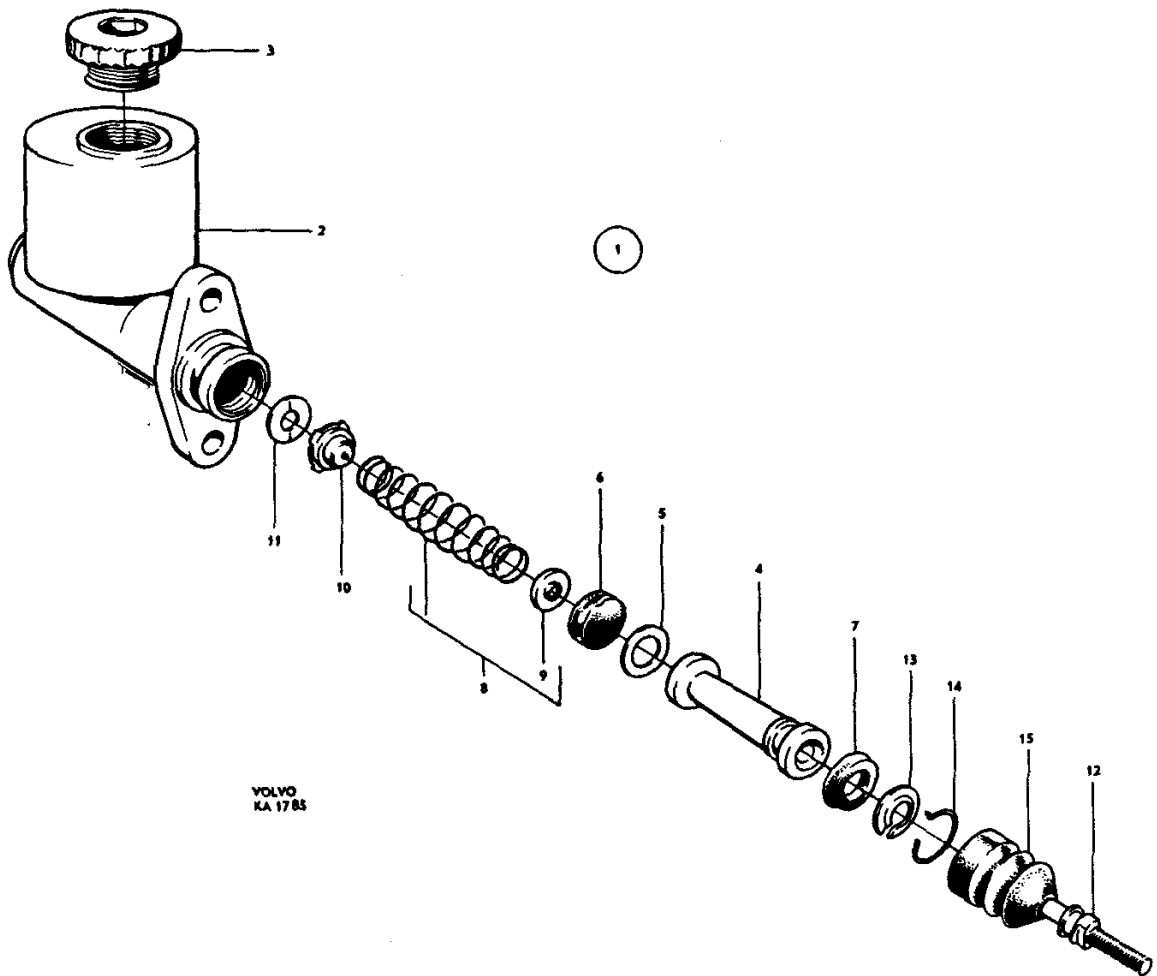

Pos Fig.	662186	Benämning	Description	Del. nr Part No.	Anmärkning Notes
1	1	Tryckpump, kompl. ....	Master cylinder, cpl. ....	662186	
2	1	. Hus .....	. Housing .....	S.E.S.	
3	1	. Påfyllningslock .....	. Filler cap .....	666144	
4	1	. Kolv, kompl. ....	. Plunger, cpl. ....	666145	
5	1	. . Bricka .....	. . Washer .....	666146	
6	1	. Kolvpackning, bakre .....	. Plunger packing, rear .....	666147	
7	1	. Kolvpackning, främre .....	. Plunger packing, forward .....	666148	
8	1	. Fjäder, kompl. ....	. Spring, cpl. ....	666149	
9	1	. . Säte .....	. . Seal .....	666150	
10	1	. Ventil .....	. Valve .....	666151	
11	1	. Bricka .....	. Washer .....	666152	
12	1	. Tryckstång .....	. Push rod .....	666153	
13	1	. Bricka .....	. Washer .....	666154	
14	1	. Lösring .....	. Lock ring .....	666155	
15	1	. Gummikåpa .....	. Rubber casing .....	666156	

VOLVO  
KA 1785