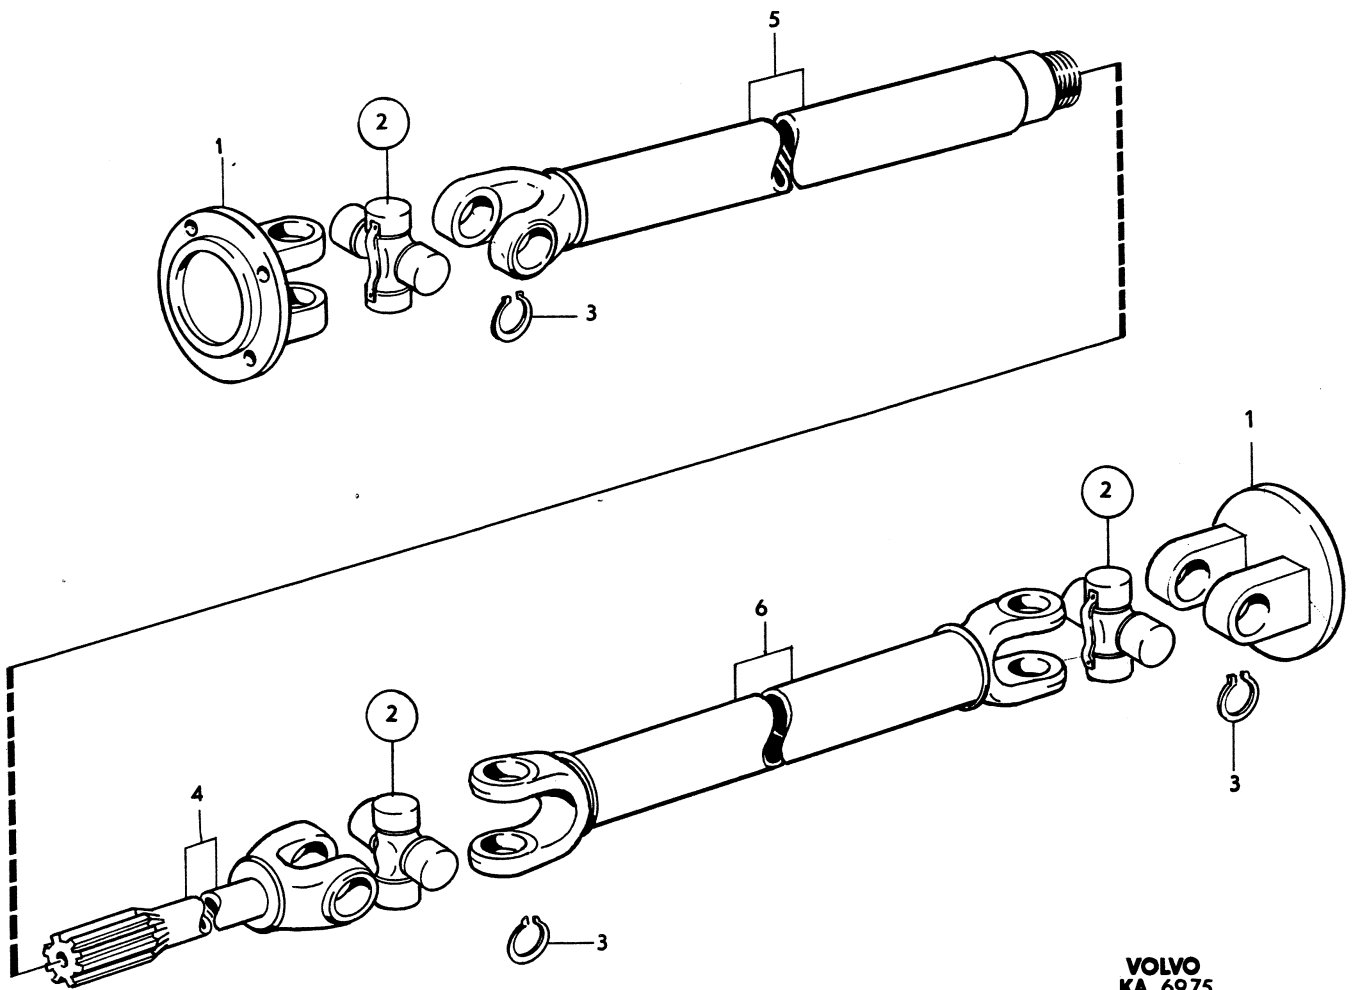

Utgåva Issue	2	KARDANAXEL PROPELLER SHAFT	Grupp Group	4	Sida Page	29
-----------------	---	-------------------------------	----------------	---	--------------	----

VOLVO
KA 6975

Sida Page		Grupp Group		KARDANAXEL PROPELLER SHAFT			Utgåva Issue	
Pos. Fig.	Antal Qty			Detalj nr Part No	Benämning	Description	Sats / Kit	Anmärkning Notes
	677 626	677 627	677 628					
	1	.	.	677626-4	KARDANAXEL	PROPELLER SHAFT	4	
	.	1	.	677627-2	KARDANAXEL	PROPELLER SHAFT	4	
	.	.	1	677628-0	KARDANAXEL	PROPELLER SHAFT	4	
1	1	1	1	87941-1	.FLANSGAFFELFLANGE YOKE	3	
2	1	1	2	672037-9	.AXELKORSJOINT CROSS	1	
3	4	4	8	118006-6	.LASRINGCIRCLIP	0	
4	.	.	1	656766-3	.GAFFELTAPPYOKE PIN		
5	1	1	.		.RÖRAXELTUBULAR SHAFT		LAGERFÖRES EJ
6	.	.	1		.RÖRAXELTUBULAR SHAFT		LAGERFÖRES EJ

004
005

010
020
030
040
050
060
070
080
090