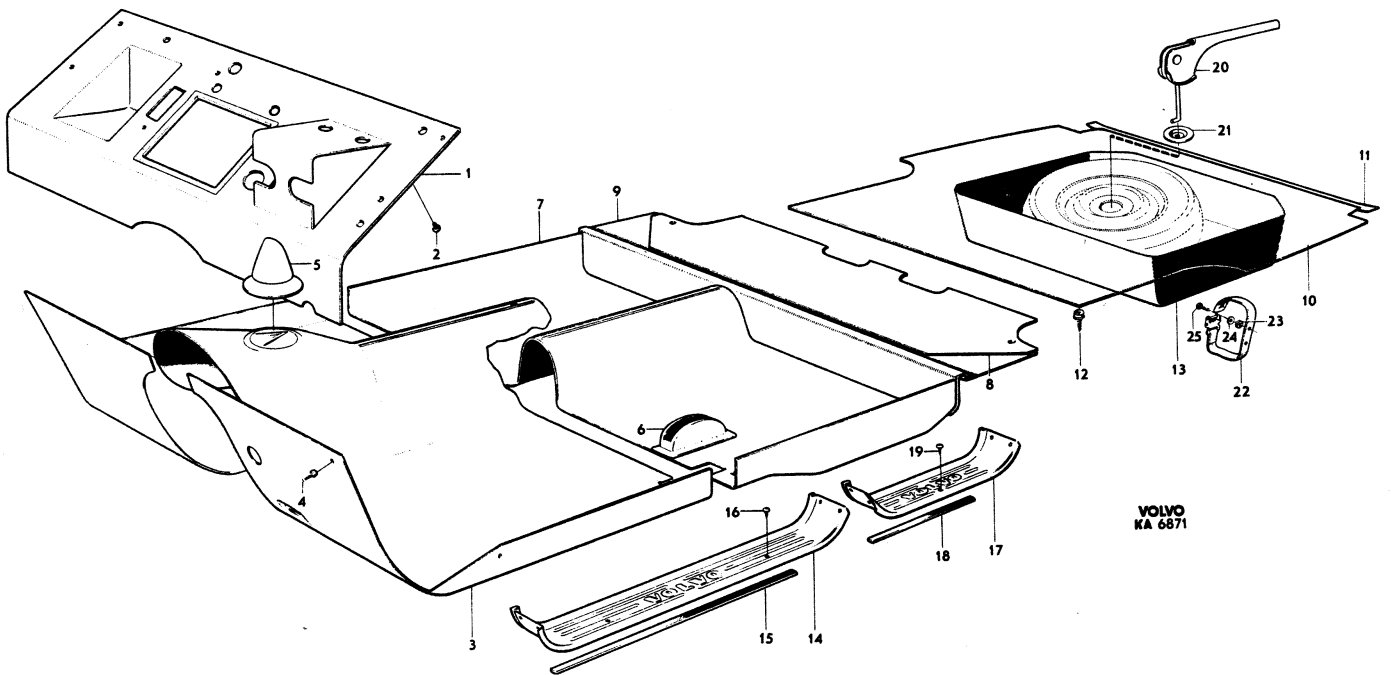

Utgåva Issue	1	GOLVBEKLÄDNAD P220	FLOOR COVERINGS P220	Grupp Group	88	Sida Page	49

VOLVO
KA 6871