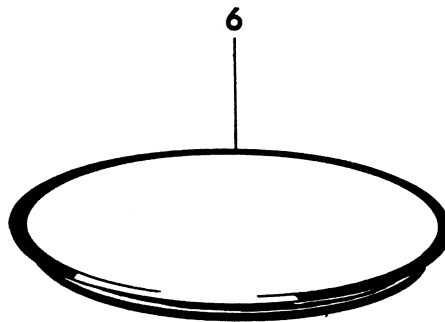

Utgåva Issue	2	GUMMIPLUGGAR P 220	RUBBER PLUGS P 220	Grupp Group	8B	Sida Page	69
-----------------	---	-----------------------	-----------------------	----------------	----	--------------	----

Sida Page		Grupp Group		GUMMIPLUGGAR P220		RUBBER PLUGS P220		Utgåva Issue	
68		8B						3	
Pos. Fig.	Antal Qty				Detalj nr Part No	Benämning	Description	Sats/ Kit	Anmärkning Notes
1	ERF	.	.	.	656577-4	GUMMIPLUGG.	RUBBER PLUG	1	
2	ERF	.	.	.	655545-2	GUMMIPLUGG.	RUBBER PLUG	1	
3	ERF	.	.	.	656921-4	GUMMIPLUGG.	RUBBER PLUG	3	D 21
	ERF	.	.	.	671261-6	GUMMIPLUGG.	RUBBER PLUG	3	D 30
4	ERF	.	.	.	94081-7	GUMMIPLUGG.	RUBBER PLUG	3	D 30
5	ERF	.	.	.	325587-4	GUMMIPLUGG.	RUBBER PLUG	3	D 25
6	ERF	.	.	.	669186-9	GUMMIPLUGG.	RUBBER PLUG	3	D 63
7	ERF	.	.	.	678717-0	TÄTNINGSPLUGG	SEAL PLUG	3	