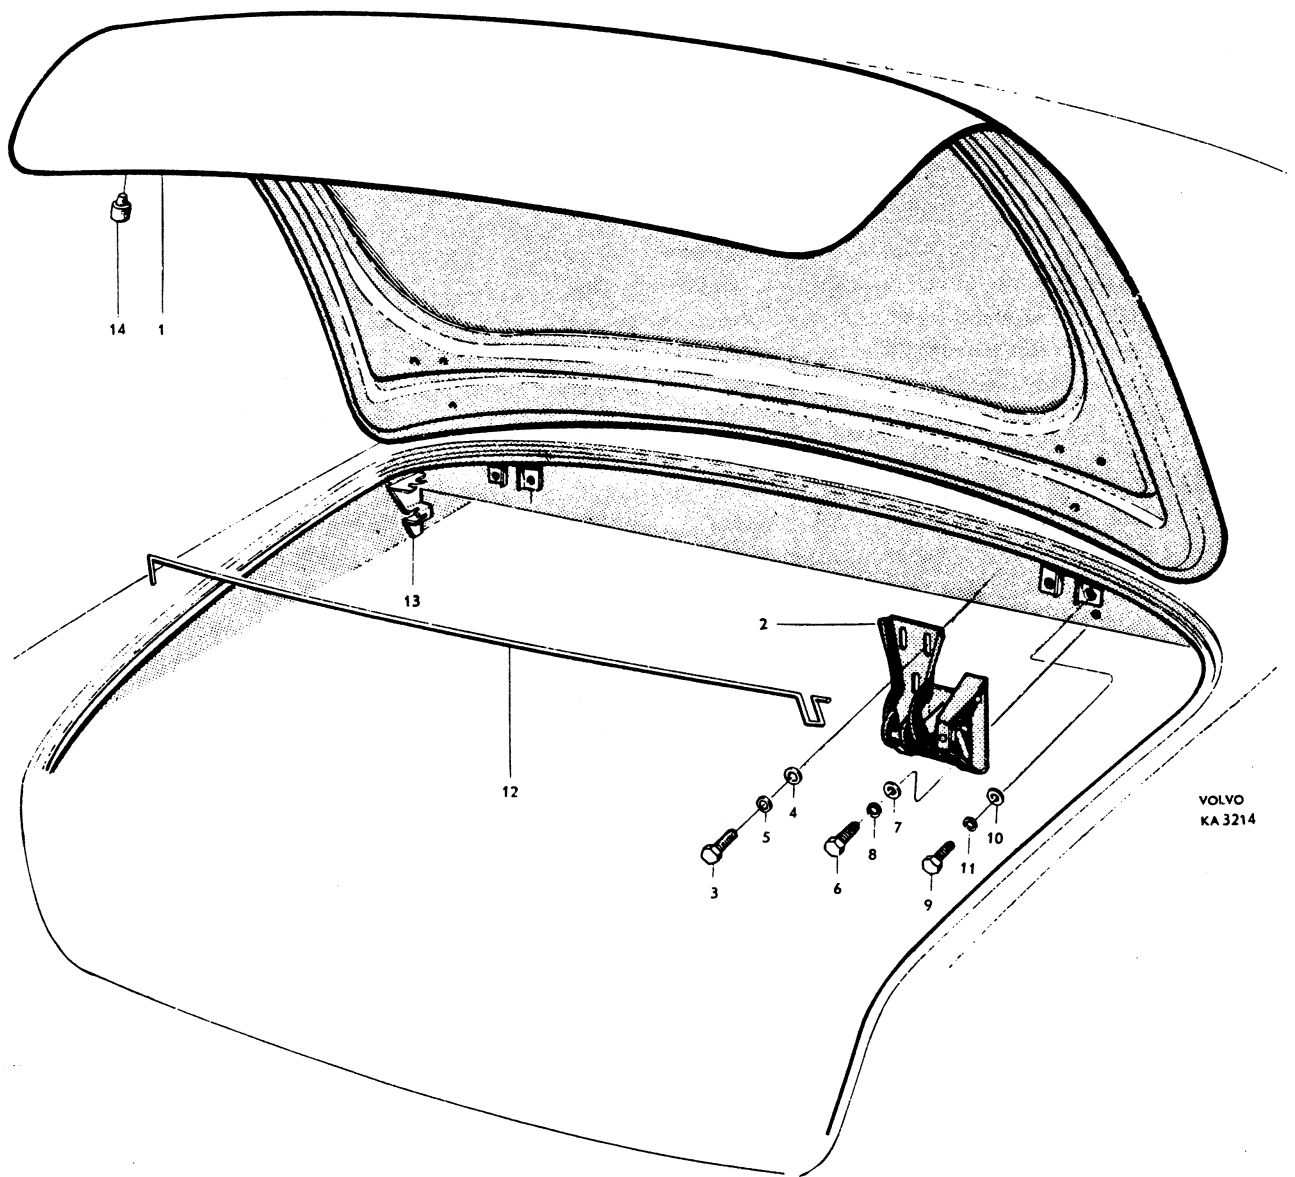

VOLVO
KA 3214

Sida Page		Grupp Group		BAKLUCKA P130			LUGGAGE COMPARTMENT LID P130			Utgåva Issue	
Pos. Fig.	Antal Qty				Detalj nr Part No	Benämning	Description	Sats/Kit	Anmärkning Notes		
1	1	.	.	.	669126-5	BAKLUCKA.	LUGGAGE COMPARTMENT LID .	2		010	
2	2	.	.	.	656656-6	GÅNGJÄRN.	HINGE	3		020	
3	6	.	.	.	955523-6	SKRUV	SCREW	0	TID UTF	030	
X	6	.	.	.	942624-8	FLÄNSSKRUV.	FLANGED SCREW	0	SEN UTF	031	
4	6	.	.	.	960141-0	BRICKA.	WASHER.	0	TID UTF	040	
5	6	.	.	.	955921-2	FJÄDERBRICKA.	SPRING WASHER	0	TID UTF	050	
6	6	.	.	.	955523-6	SKRUV	BOLT.	0	TID UTF	060	
X	6	.	.	.	942624-8	FLÄNSSKRUV.	FLANGED SCREW	0	SEN UTF	065	
7	6	.	.	.	960141-0	BRICKA.	WASHER.	0	TID UTF	070	
8	6	.	.	.	955921-2	FJÄDERBRICKA.	SPRING WASHER	0	TID UTF	080	
9	4	.	.	.	940100-1	SKRUV	SCREW	0	TID UTF	090	
X	4	.	.	.	943629-6	FLÄNSSKRUV.	FLANGED SCREW	0	SEN UTF	095	
10	4	.	.	.	960140-2	BRICKA.	WASHER.	0	TID UTF	100	
11	4	.	.	.	955920-4	FJÄDERBRICKA.	SPRING WASHER	0	TID UTF	110	
12	2	.	.	.	659766-0	FJÄDER.	SPRING.	3		120	
13	2	.	.	.		FJÄDERSTÖD.	SPRING SUPPORT.		SE SIDA 16	130	
14	2	.	.	.	667812-2	GUMMIKNAPP.	RUBBER BUTTON	1		140	