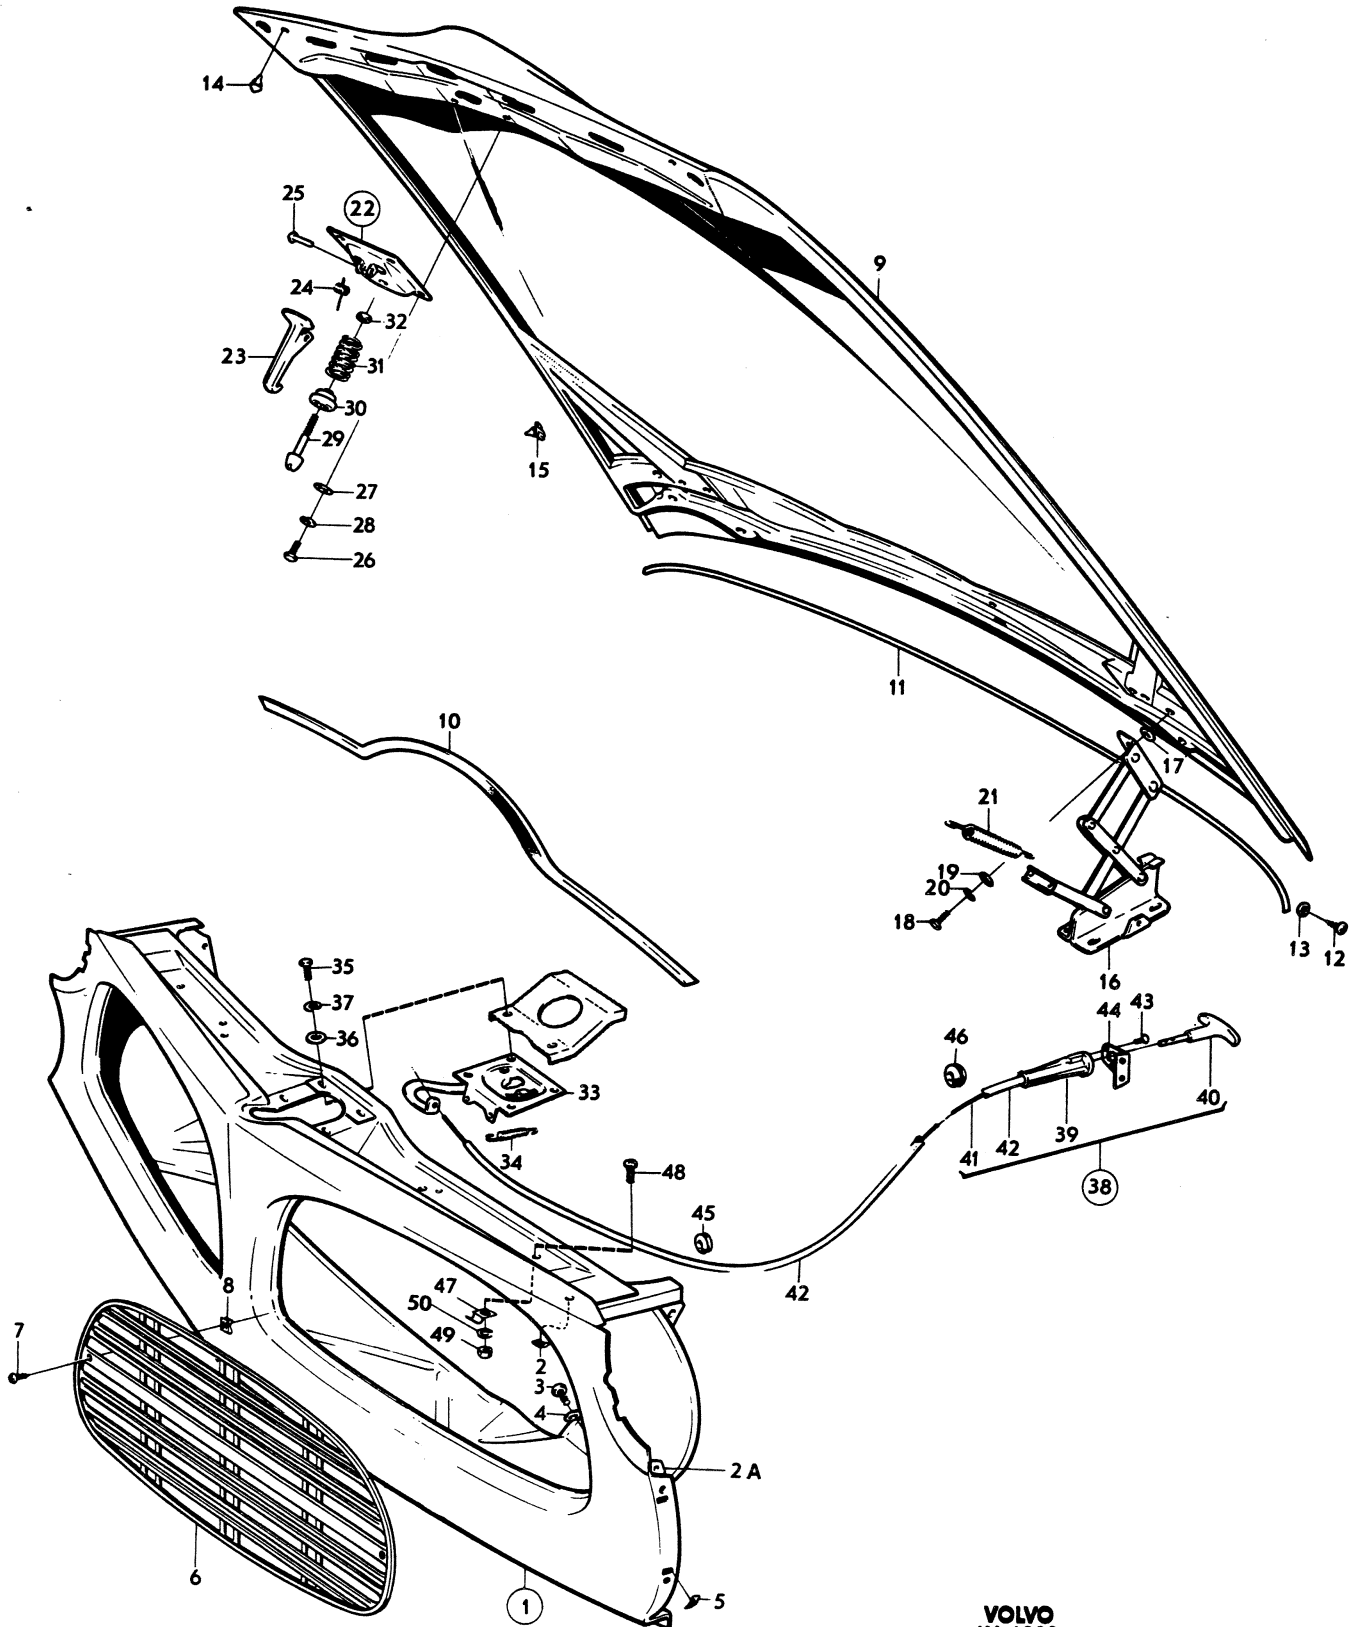

Sida Page	Grupp Group	FRAMSTYCKE, MOTORHUV, HUVLAS P220		FRONT SECTION, BONNET, BONNET CATCH P220		Utgåva Issue			
4	BB					3			
Pos. Fig.	Antal Qty				Detail nr Part No	Benämning	Description	Sats/Kit	Anmärkning Notes
1	1				663946-2	FRAMSTYCKE	FRONT SECTION	1	
2	2				941962-3	.FJÄDERMUTTERSPRING NUT	0	
2A	1				672820-8	.MUTTERPLATTA, V.NUT PLATE, L		
	1				672821-6	.MUTTERPLATTA, H.NUT PLATE, R		
3	10				190665-0	SKRUV, SJÄLVGANGANDE.	BOLT, TAPPING	5	
	8				955523-6	SKRUV	BOLT.	0	5/16-18 UNC
4	10				120085-6	BRICKA.	WASHER.	5	D 12
	8				955894-1	BRICKA.	WASHER.	0	D 16
5	6				191761-6	PLÄTMUTTER.	SPEED NUT	5	
6	1				672278-9	GALLER, V	GRILLE, L	1	
	1				672279-7	GALLER, H	GRILLE, R	1	
7	4				190388-9	SKRUV	SCREW	5	
8	4				192557-7	FJÄDERMUTTER.	SPRING NUT.	5	
9	1				660828-5	MOTORHUV.	BONNET.	2	
10	1				671629-4	TÄTNINGSLIST.	SEAL MOULDING	2	
11	1470				92510-7	TÄTNINGSLIST.	SEAL MOULDING	4	(671689) METERVARA
12	2				14939-3	SKRUV	SCREW	0	
13	2				955891-7	BRICKA.	WASHER.	0	
14	2				655545-2	GUMMIKNAPP.	RUBBER BUTTON	1	
15	6				656577-4	GUMMIKNAPP.	RUBBER BUTTON	1	
16	1				659394-1	GANGJÄRN, V	HINGE, L.	3	
	1				659395-8	GANGJÄRN, H	HINGE, R.	3	
17	ERF				955895-8	BRICKA.	WASHER.	0	
18	12				955534-3	SKRUV	SCREW	0	
19	8				955895-8	BRICKA.	WASHER.	0	
20	12				940108-4	FJÄDERBRICKA.	SPRING WASHER	0	
21	4				659816-3	FJÄDER.	SPRING.	3	
22	1				657796-9	HUVLAS, ÖVERDEL	BONNET CATCH, UPPER SECTION	5	
23	1				657797-7	.FANGKROKCATCH.		
24	1				657798-5	.FJÄDERSPRING		
25	1				191085-0	.NIT.RIVET.		
26	4				955512-9	SKRUV	SCREW	5	
27	4				192287-1	BRICKA.	WASHER.	5	
28	4				955920-4	FJÄDERBRICKA.	SPRING WASHER	5	
29	1				657974-2	STYRTAPP.	GUIDE PIN	5	
30	1				657975-9	ANSLAGSHYLSA.	FITTING SLEEVE.	3	
31	1				88814-9	FJÄDER.	SPRING.	5	
32	1				940118-3	MUTTER.	NUT	5	