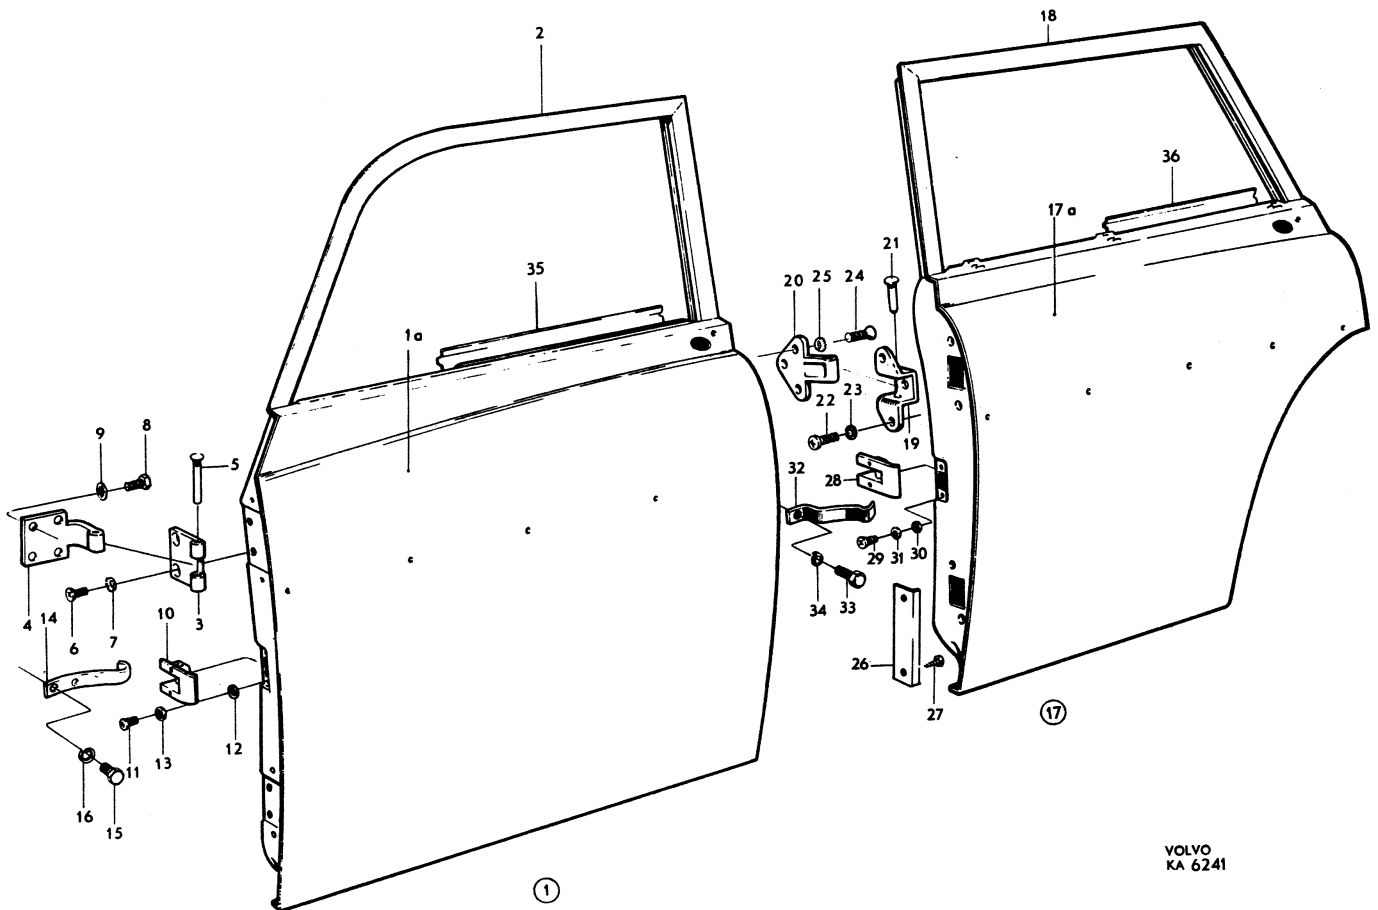

Utgåva Issue	1	DÖRRAR P 220	DÖRRS P 220	Grupp Group	8B	Sida Page	19
-----------------	---	-----------------	----------------	----------------	----	--------------	----

Sida Page		Grupp Group		DÖRRAR P220		DOORS P220		Utgåva Issue	
18		88						1	
Pos. Fig.	Antal Qty				Detalj nr Part No	Benämning	Description	Sats/Kit	Anmärkning Notes
1	1	.	.	.	653798-9	DÖRR, FRÄMRE, V	DOOR FORWARD, L	3	010
	1	.	.	.	653799-7	DÖRR, FRÄMRE, H	DOOR, FORWARD, R.	3	020
1A	1	.	.	.	656413-2	.DÖRRPLÅT, V.DOOR PLATING, L.	3	030
	1	.	.	.	656414-0	.DÖRRPLÅT, H.DOOR PLATING, R.	3	040
2	1	.	.	.	653227-9	.DÖRRBÅGE, V.DOOR BOW, L.		050
	1	.	.	.	653228-7	.DÖRRBÅGE, H.DOOR BOW, R.		060
3	4	.	.	.	653787-2	GÅNGJÄRN, DÖRRDEL	HINGE, DOOR SECTION	2	070
4	4	.	.	.	671732-6	GÅNGJÄRN, KAROSSDEL	HINGE, BODY SECTION	2	080
5	4	.	.	.	671730-0	PINNE	PIN	2	090
6	16	.	.	.	950158-6	SKRUV	SCREW	0	100
7	16	.	.	.	18895-3	LÅSBRICKA	LOCK WASHER	0	110
8	16	.	.	.	955524-4	SKRUV	SCREW	0	120
9	16	.	.	.	955949-3	LÅSBRICKA	LOCK WASHER	0	130
10	2	.	.	.	661640-3	DÖRRSTOPP	DOOR STOP	3	140
11	4	.	.	.	950045-5	SKRUV	SCREW	0	150
12	4	.	.	.	192287-1	BRICKA.	WASHER.	0	160
13	4	.	.	.	940155-5	LÅSBRICKA	LOCK WASHER	0	170
14	2	.	.	.	662035-5	FJÄDER.	SPRING.	2	180
15	4	.	.	.	940113-4	SKRUV	BOLT.	0	190
16	4	.	.	.	955921-2	FJÄDERBRICKA.	SPRING WASHER	0	200
17	1	.	.	.	662373-0	DÖRR, BAKRE, V.	SIDE DOOR, REAR, L.	3	210
	1	.	.	.	662374-8	DÖRR, BAKRE, H.	SIDE DOOR, REAR, R.	3	220
17A	1	.	.	.	662375-5	.DÖRRPLÅT, V.DOOR PLATING, L.	3	230
	1	.	.	.	662376-3	.DÖRRPLÅT, H.DOOR PLATING, R.	3	240
18	1	.	.	.	660797-2	.DÖRRBÅGE, V.DOOR BOW, L.		250
	1	.	.	.	660798-0	.DÖRRBÅGE, H.DOOR BOW, R.		260
19	2	.	.	.	653792-2	GÅNGJÄRN, DÖRRDEL, V.	HINGE, DOOR SECTION, L.	2	270
	2	.	.	.	653793-0	GÅNGJÄRN, DÖRRDEL, H.	HINGE, DOOR SECTION, R.	2	280
20	4	.	.	.	653794-8	GÅNGJÄRN, KAROSSDEL	HINGE, BODY SECTION	2	290
21	4	.	.	.	653795-5	PINNE	PIN	2	300
22	12	.	.	.	950344-2	SKRUV	SCREW	0	310
23	12	.	.	.	955949-3	LÅSBRICKA	LOCK WASHER	0	320
24	12	.	.	.	950158-6	SKRUV	SCREW	0	330
25	12	.	.	.	18895-3	LÅSBRICKA	LOCK WASHER	0	340
26	4	.	.	.	654613-9	TÅCKPLÅT.	COVER PLATE		350
27	8	.	.	.	190071-1	SKRUV	SCREW	0	360
28	2	.	.	.	661640-3	DÖRRSTOPP	DOOR STOP	3	370
29	4	.	.	.	950045-5	SKRUV	SCREW	0	380
30	4	.	.	.	192287-1	BRICKA.	WASHER.	0	390
31	4	.	.	.	940155-5	LÅSBRICKA	LOCK WASHER	0	400
32	2	.	.	.	662036-3	FJÄDER.	SPRING.	2	410
33	4	.	.	.	955523-6	SKRUV	SCREW	0	420
34	4	.	.	.	955921-2	FJÄDERBRICKA.	SPRING WASHER	0	430
35	2	.	.	.	676863-4	HÅLLARE, ÅMNE	RETAINER, BLANK		440
36	2	.	.	.	676863-4	HÅLLARE, ÅMNE	RETAINER, BLANK		450