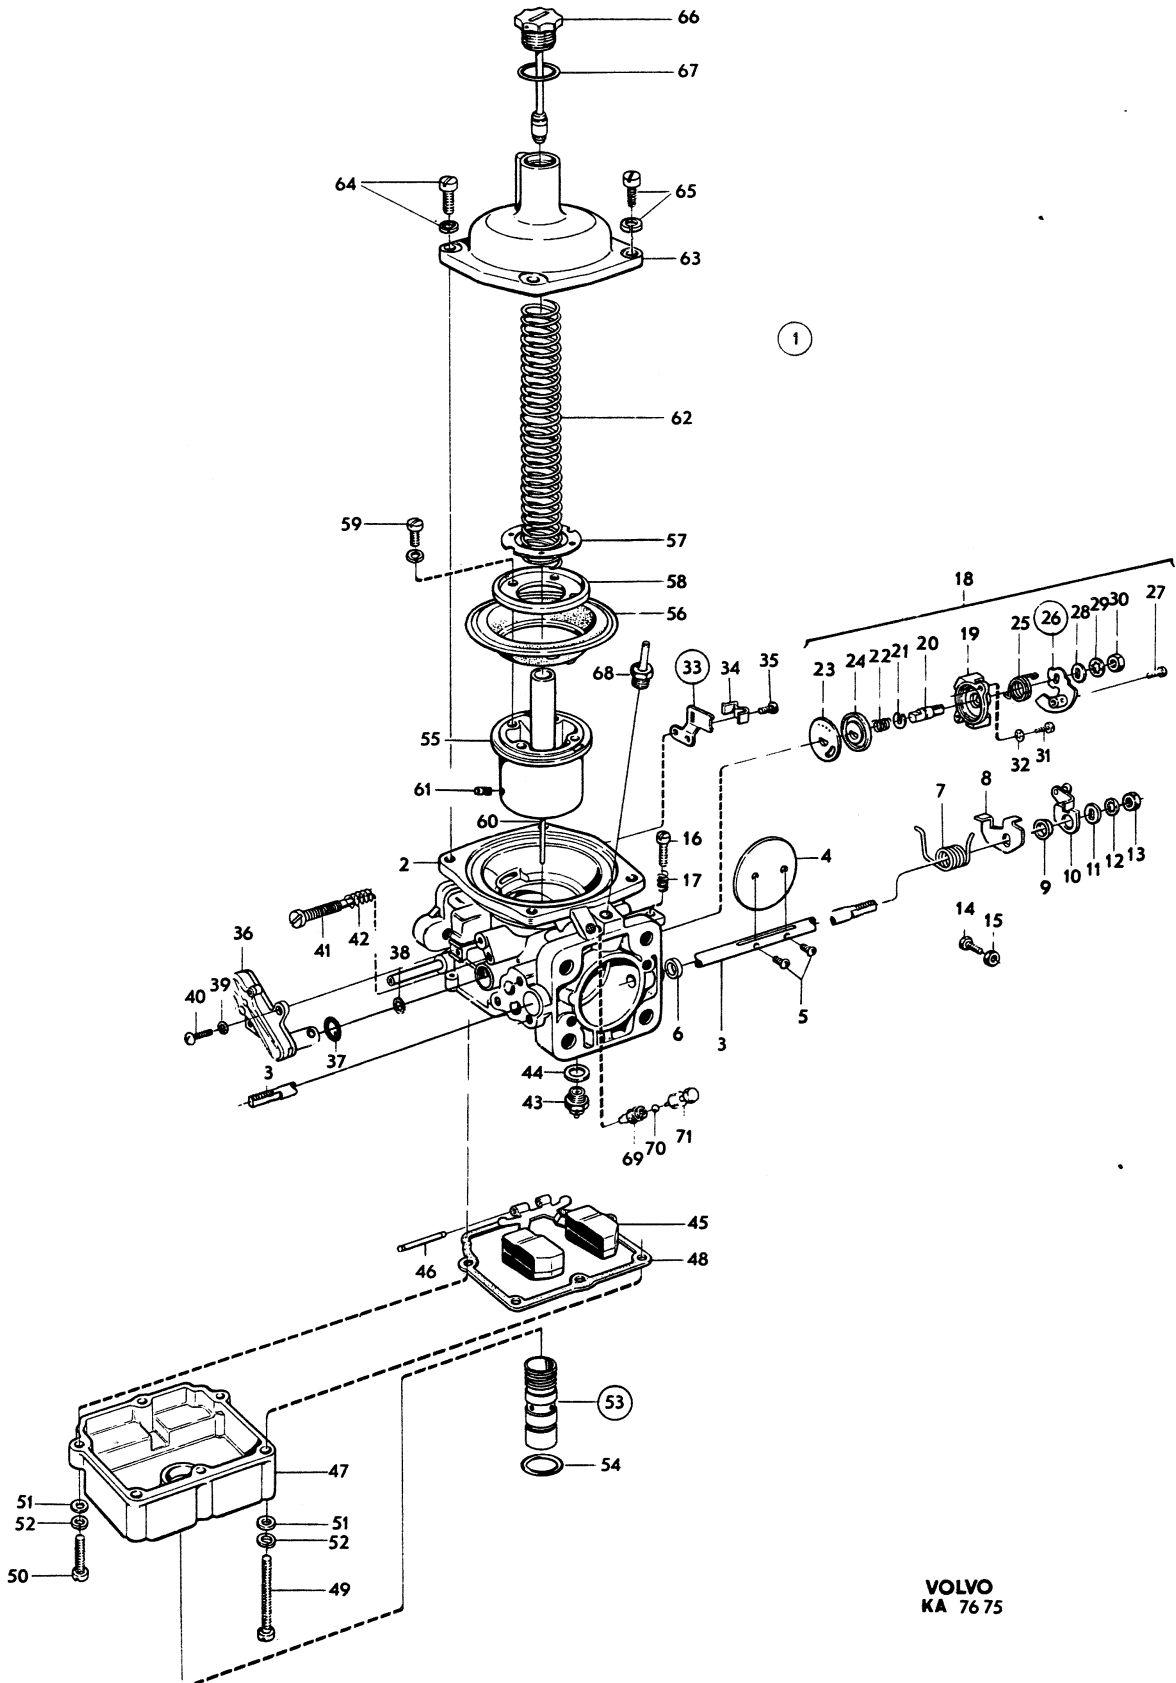

Utgåva Issue	3	FÖRGASARE B20A	CARBURETTER B20A	Grupp Group	2C	Sida Page	9