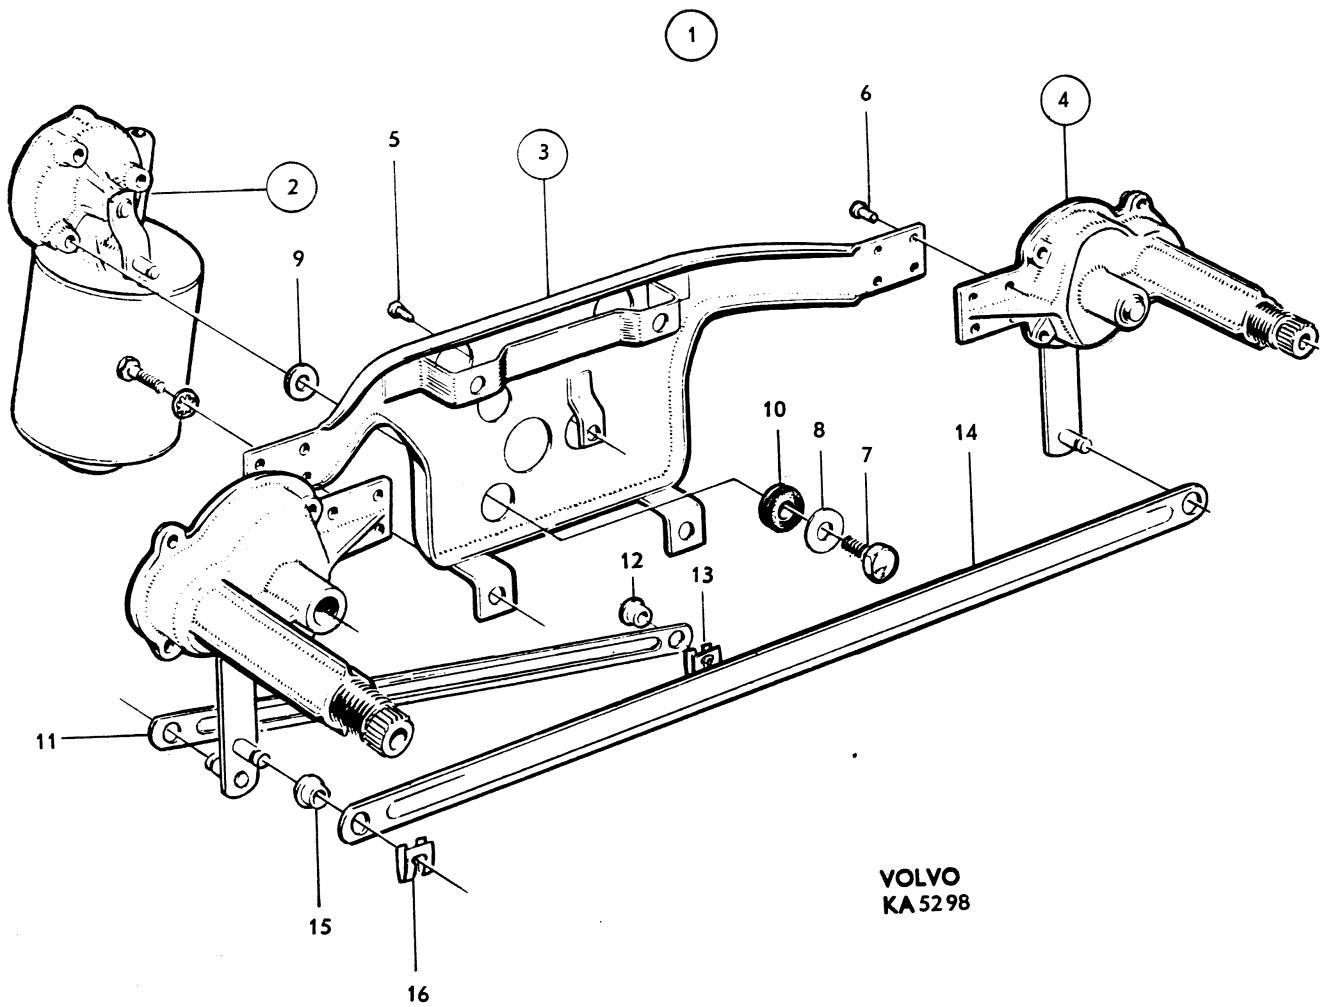

Utgåva Issue	1	VINDRUTETORKARE SWF	WINDSCREEN WIPER SWF	Grupp Group	3	Sida Page	27
-----------------	---	------------------------	-------------------------	----------------	---	--------------	----

Sida Page		Grupp Group		VINDRUTETORKARE SWF		WINDSCREEN WIPER SWF		Utgåva Issue	
Pos. Fig.	Antal Qty			Detalj nr Part No	Benämning	Description	Sats/Kit	Anmärkning Notes	
1	1	.	.	662169-2	VINDRUTETORKARE . . . . .	WINDSCREEN WIPER . . . . .		LAGERFÖRES EJ	010
2	1	.	.	662170-0	VINDRUTETORKARMOTOR. . . . .	WINDSCREEN WIPER MOTOR . . . . .	2		020
		.	.		..DET SE SIDA 28. . . . .	..COMPONENTS SEE PAGE 28. . . . .			030
3	1	.	.	660382-3	KONSOL MED VÅXELHUS	BRACKET WITH GEAR HOUSING			040 050
4	1	.	.	660377-3	..VÅXELHUS, V . . . . .	..GEAR HOUSING, L . . . . .	3		060
	1	.	.	660378-1	..VÅXELHUS, H . . . . .	..GEAR HOUSING, R . . . . .	3		070
		.	.		...DET SE SIDA 30	...COMPONENTS SEE PAGE 30			080 090
5	1	.	.	191568-5	NIT. . . . .	RIVET. . . . .	0	4x4	100
6	8	.	.	190907-6	NIT. . . . .	RIVET. . . . .	0	3x6	110
7	3	.	.	190355-8	SKRUV. . . . .	SCREW. . . . .	0		120
8	3	.	.	120096-3	BRICKA . . . . .	WASHER . . . . .	0	8,5x18x1,5	130
9	3	.	.	192287-1	BRICKA . . . . .	WASHER . . . . .	0	6,5x16x1,5	140
10	3	.	.	43138-7	GUMMIBUSSNING. . . . .	RUBBER BUSHING . . . . .	3		150
11	1	.	.	654537-0	DRIVLÄNK . . . . .	DRIVE LINK . . . . .	3		160
12	2	.	.	656894-3	BUSSNING . . . . .	BUSHING. . . . .	2		170
13	2	.	.	94641-8	LÅSBRICKA. . . . .	LOCK WASHER. . . . .	2		180
14	1	.	.	654538-8	PARALLELLÄNK . . . . .	PARALLEL LINK. . . . .	3		190
15	2	.	.	656894-3	BUSSNING . . . . .	BUSHING. . . . .	2		200
16	2	.	.	94641-8	LÅSBRICKA. . . . .	LOCK WASHER. . . . .	2		210