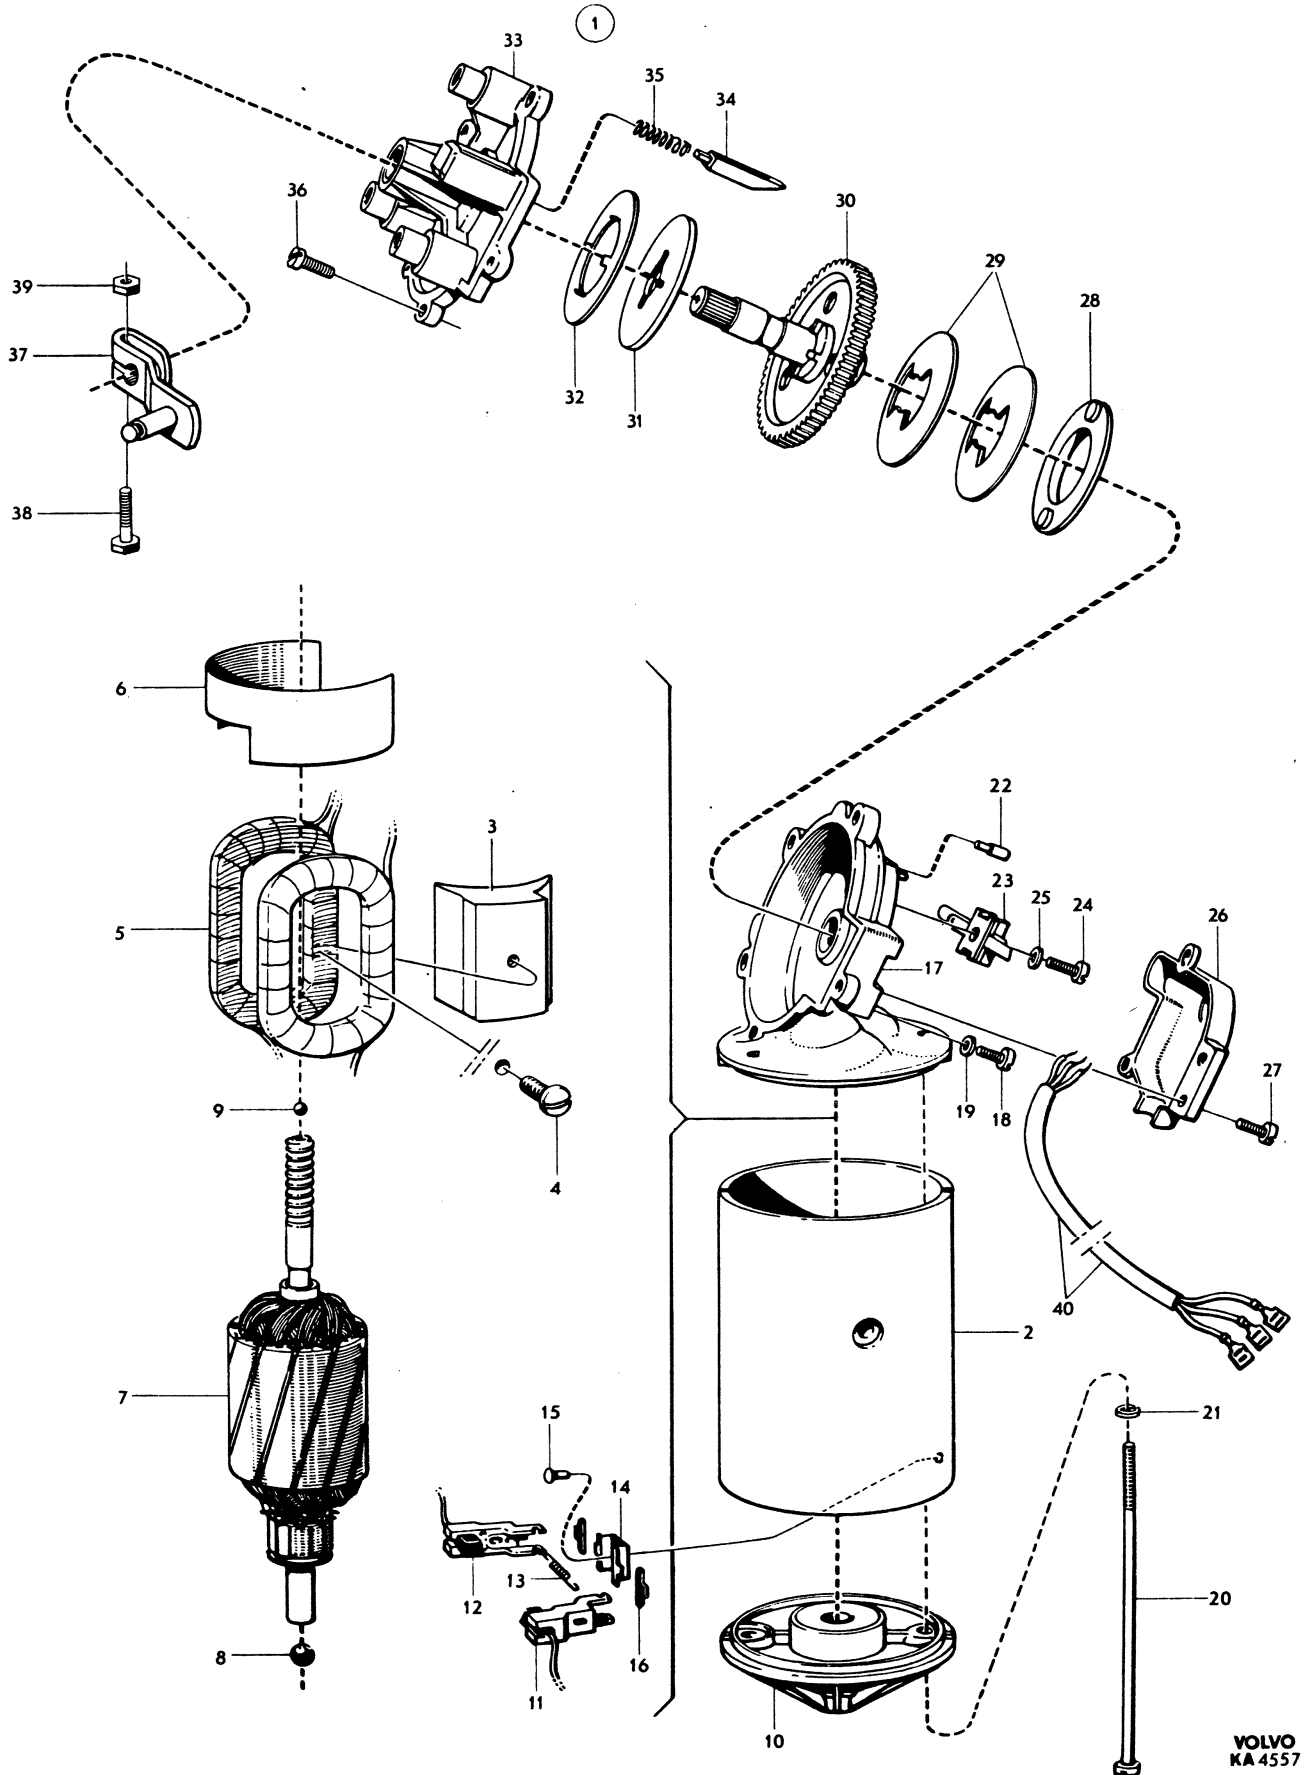

Sida Page		Grupp Group		VINDRUTETORKARMOTOR, ELECTROCLUX		WINDSCREEN WIPER MOTOR ELECTROLUX		Utgåva Issue		
34		3						2		
Pos. Fig.	Antal Qty				Detalj nr Part No	Benämning	Description	Sats/Kit	Anmärkning Notes	
1	1	.	.	.	671918-1	VINDRUTETORKARMOTOR	MOTOR	2		010
2	1HUS	.HOUSING		LAGERFÖRES EJ	020
3	2POLSKO	.POLE TERMINAL		LAGERFÖRES EJ	030
4	2	.	.	.	956312-3	.SKRUV	.SCREW	0		040
5	1	.	.	.	671919-9	.FÄLTINDNING	.FIELD WINDING	3		050
6	1ISOLERREMSA	.INSULATING STRIP		LAGERFÖRES EJ	060
7	1	.	.	.	671920-7	.ROTCR	.ROTOR	3		070
8	1	.	.	.	61177-2	.KULA	.BALL			080
9	1KULA	.BALL		LAGERFÖRES EJ	090
10	1	.	.	.	689969-4	.LAGERSKÖLD	.ENDE FRAME			100
	1BUSSNING	.BUSHING		LAGERFÖRES EJ	110
11	2	.	.	.	671921-5	.BORSTHÅLLARE	.BRUSH HOLDER	1		120
12	2	.	.	.	671922-3	.ELBORSTE	.CARBON BRUSH	1		130
13	1	.	.	.	671923-1	.FJÄDER	.SPRING	1		140
14	1	.	.	.	681970-0	.FÄSTE	.ANCHORAGE			150
15	1	.	.	.	681971-8	.NIT	.RIVET	3x5		160
16	2	.	.	.	671924-9	.GUMMIHULSA	.RUBBER SLEEVE	3		170
17	1	.	.	.	681972-6	.VEVHUS MED LAGERSKÖLD	.CRANK HOUSING WITH .ENDE FRAME			180 190
	1BUSSNING	.BUSHING		LAGERFÖRES EJ	200
18	1	.	.	.	115007-7	.SKRUV	.SCREW	0		210
19	1	.	.	.	955891-7	.BRICKA	.WASHER	0		220
20	2	.	.	.	671925-6	.SKRUV	.SCREW			230
21	2	.	.	.	955917-0	.FJÄDERBRICKA	.SPRING WASHER	0		240
22	1	.	.	.	671926-4	.BRYTARPINNE	.BREAKER PIN	2		250
23	1	.	.	.	671927-2	.STRÖMBRYTARE	.SWITCH	2		260
24	1	.	.	.	956060-8	.SKRUV	.SCREW	0		270
25	1	.	.	.	955917-0	.FJÄDERBRICKA	.SPRING WASHER	0		280
26	1	.	.	.	671928-0	.LOCK	.COVER			290
27	4	.	.	.	956058-2	.SKRUV	.SCREW	0		300
28	1	.	.	.	671929-8	.RING	.RING			310
29	2	.	.	.	671930-6	.BRICKA	.WASHER			320
30	1	.	.	.	671931-4	.KUGGHJUL	.GEAR	3		330
31	1	.	.	.	671932-2	.BRICKA	.WASHER			340
32	1	.	.	.	671933-0	.BRICKA	.WASHER			350
33	1	.	.	.	681973-4	.VÄXELHUSLOCK	.GEAR HOUSING COVER			360
34	1	.	.	.	671934-8	.KIL	.KEY			370
35	1	.	.	.	671935-5	.FJÄDER	.SPRING			380
36	5	.	.	.	956076-4	.SKRUV	.SCREW	0		390
37	1	.	.	.	671936-3	.VEVARM	.CRANK	3		400
38	1	.	.	.	955274-6	.SKRUV	.SCREW	2		410
39	1	.	.	.	955781-0	.MUTTER	.NUT	2		420
40	1ANSLUTNINGSLEDNING	.CONNECTING CABLE		LAGERFÖRES EJ	430