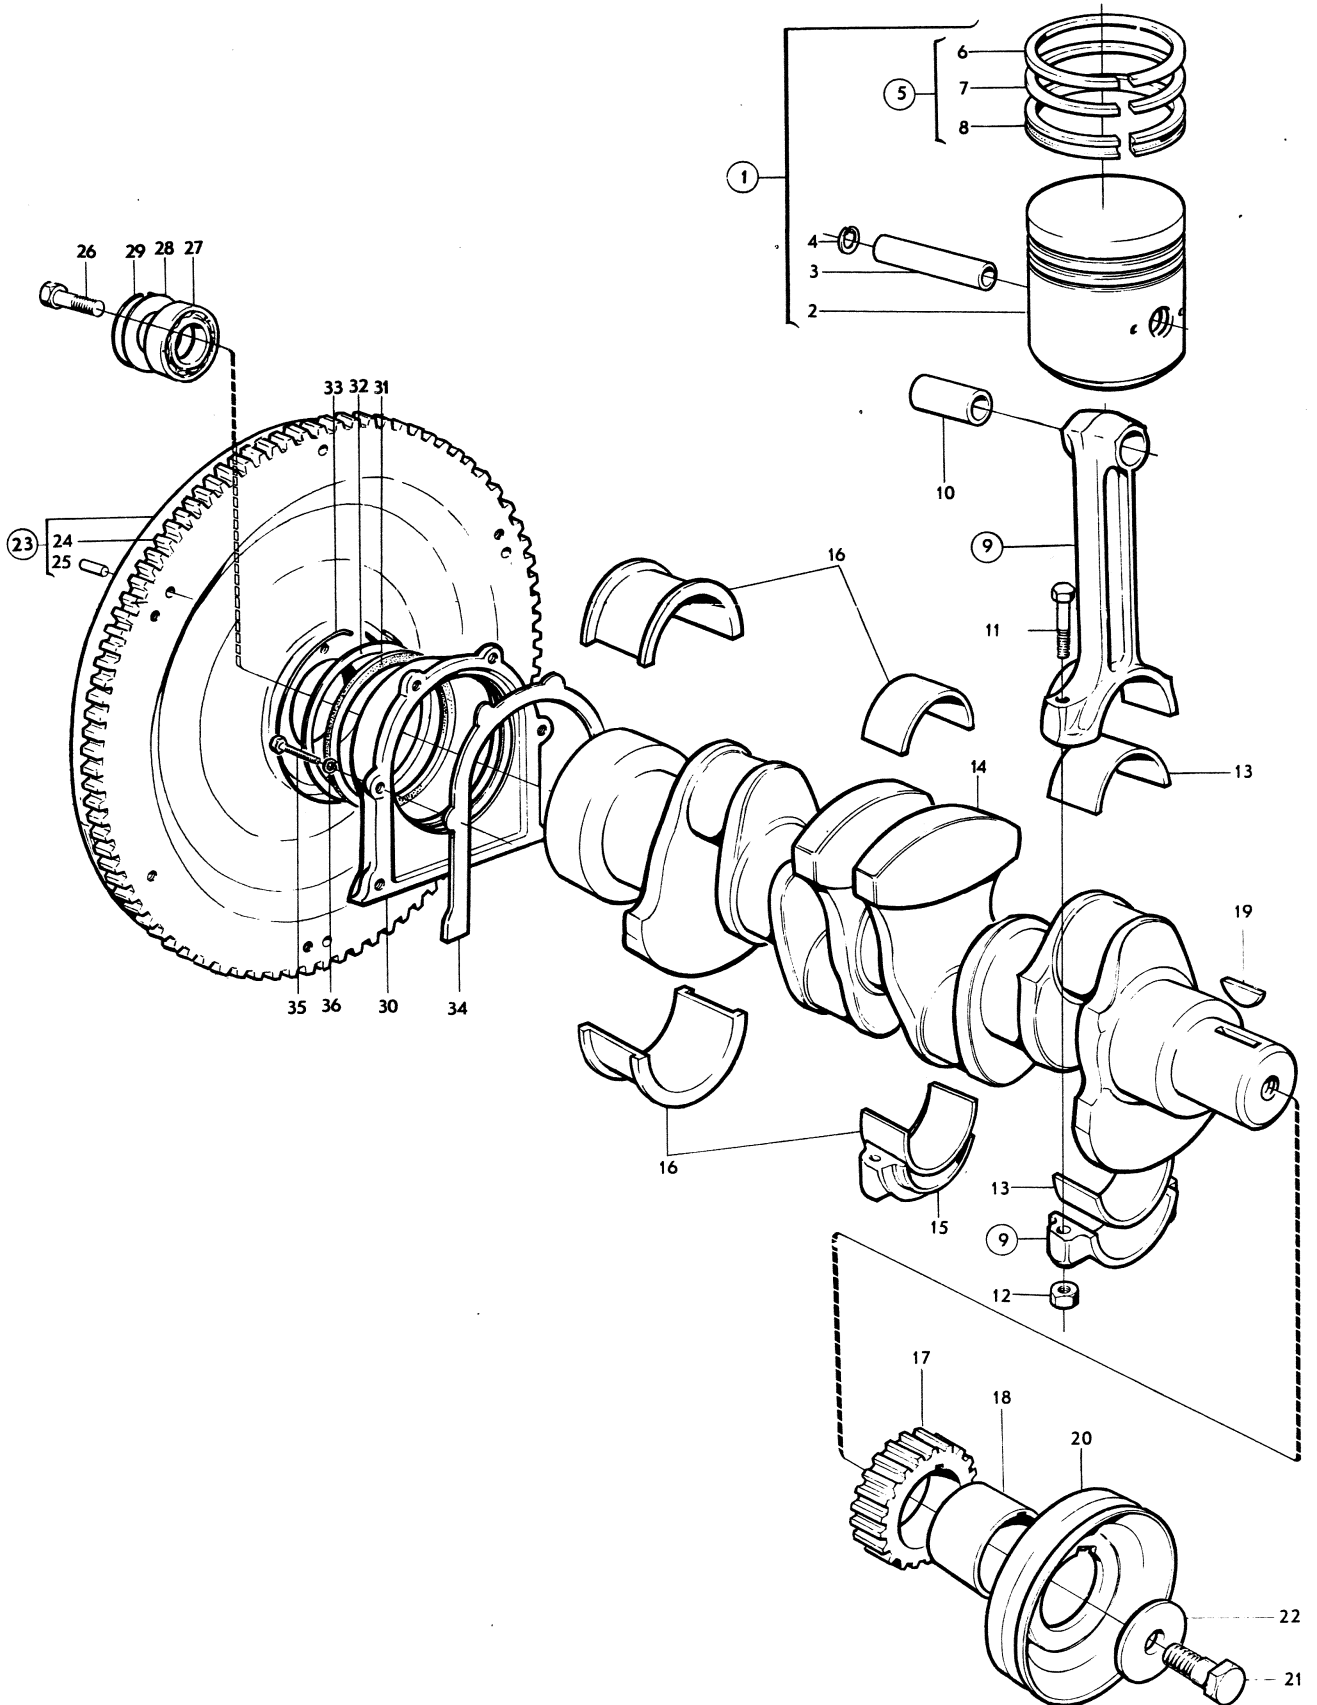

Utgåva Issue	1	VEVRÖRELSE	CRANKSHAFT AND RELATED PARTS	Grupp Group	2A	Sida Page	9
-----------------	---	------------	------------------------------	----------------	----	--------------	---

Sida Page		Grupp Group		VEVRÖRELSE CRANKSHAFT AND RELATED PARTS		Utgåva Issue			
8		2A				2			
Pos. Fig.	Antal Qty				Detalj nr Part No	Benämning	Description	Sats/Kit	Anmärkning Notes
1	4	.	.	.	KOLVSATS.	PISTON KIT.			010
		.	.	.	272002-7STD D	2	88,87-88,88	020
		.	.	.	272003-5STD D, MÄRKT G.	2	88,90-88,91	021
		.	.	.	272004-30,030 TUM ØD.	2		030
2	4KOLVPISTON	S	LAGERFÖRES EJ	040
3	4KOLVBULTGUDGEON PIN.			050
		.	.	.	419329-8STD D	S		060
		.	.	.	419649-90,05 ØD	3		070
4	8	.	.	.	914510-3LASRING.	S		080
5	4KOLVRINGSSATS.PISTON RING SET.			090
		.	.	.	275294-7STD D	1		100
		.	.	.	275295-40,030 TUM ØD.	2		110
6	4KOMPRESSIÖNSRING.COMPRESSION RING.	S	LAGERFÖRES EJ	120
7	4KOMPRESSIÖNSRING.COMPRESSION RING.	S	LAGERFÖRES EJ	130
8	4ÖLJERING.OIL RING.	S	LAGERFÖRES EJ	140
9	4	.	.	.	419537-6	VEVSTAKE.	3		150
10	4	.	.	.	418295-2BUSSNING, STD D.	1		160
		.	.	.	418465-1BUSSNING, ØD	3		170
11	8	.	.	.	415223-7SKRUV.	1		180
12	8	.	.	.	191410-0MUTTER	0		190
13	1	.	.	.	VEVLÄGERSATS.	BIG-END BEARING KIT			200
		.	.	.	271051-5STD D	1		210
		.	.	.	271052-30,010 TUM UD.	3		220
		.	.	.	271053-10,020 TUM UD.	3		230
	4LAGERSKÄL ÖVREBEARING SHELL, UPPER	S	LAGERFÖRES EJ	240
	4LAGERSKÄL, UNDERBEARING SHELL, LOWER	S	LAGERFÖRES EJ	250
14	1	.	.	.	418593-0	VEVAXEL	4		260
15	5	.	.	.	LAGERÖVERFALL	BEARING CAP		SE SIDA 6	270
16	1	.	.	.	RAMLAGERSATS.	MAIN BEARING KIT.			280
		.	.	.	271214-9STD D	2		290
		.	.	.	271215-60,010 TUM UD.	3		300
		.	.	.	271216-40,020 TUM UD.	3		310
	5LAGERSKÄL ÖVREBEARING SHELL, UPPER	S	LAGERFÖRES EJ	320
	5LAGERSKÄL UNDERBEARING SHELL, LOWER	S	LAGERFÖRES EJ	330
17	1	.	.	.	VEVAXELDREV	CRANKSHAFT GEAR	S	SE SIDA 2	340
18	1	.	.	.	418264-8	NAV	4		350
19	1	.	.	.	910123-9	KIL	0		360
20	1	.	.	.	418254-9	REMSKIVA.	3		370
21	1	.	.	.	940111-8	SKRUV	0		380
22	1	.	.	.	191688-1	BRICKA.	0		390
23	1	.	.	.	419634-1	SVÄNGHJUL	4		400
24	1	.	.	.	419633-3KUGGKRANS.	3		410
25	3	.	.	.	191873-9STYRPINNE.	0		420
26	6	.	.	.	191753-3	SKRUV	0		430
27	1	.	.	.	11009-8	KULLAGER.	1		440
28	1	.	.	.	418663-1	SKYDDSPÄT.			450
29	1	.	.	.	191848-1	LÄSRING	S		460
30	1	.	.	.	418238-2	TÄTNINGSFLÄNS	4		470
31	1	.	.	.	418621-9	FILTRING.	S		480
32	1	.	.	.	418625-0	HÅLLARE	4		490
33	1	.	.	.	418623-5	LÄSRING	S		500
34	1	.	.	.	418257-2	PÄCKNING.	S		510
35	6	.	.	.	940100-1	SKRUV	0		520
36	6	.	.	.	941906-0	FJÄDRANDE BRICKA.	0		530