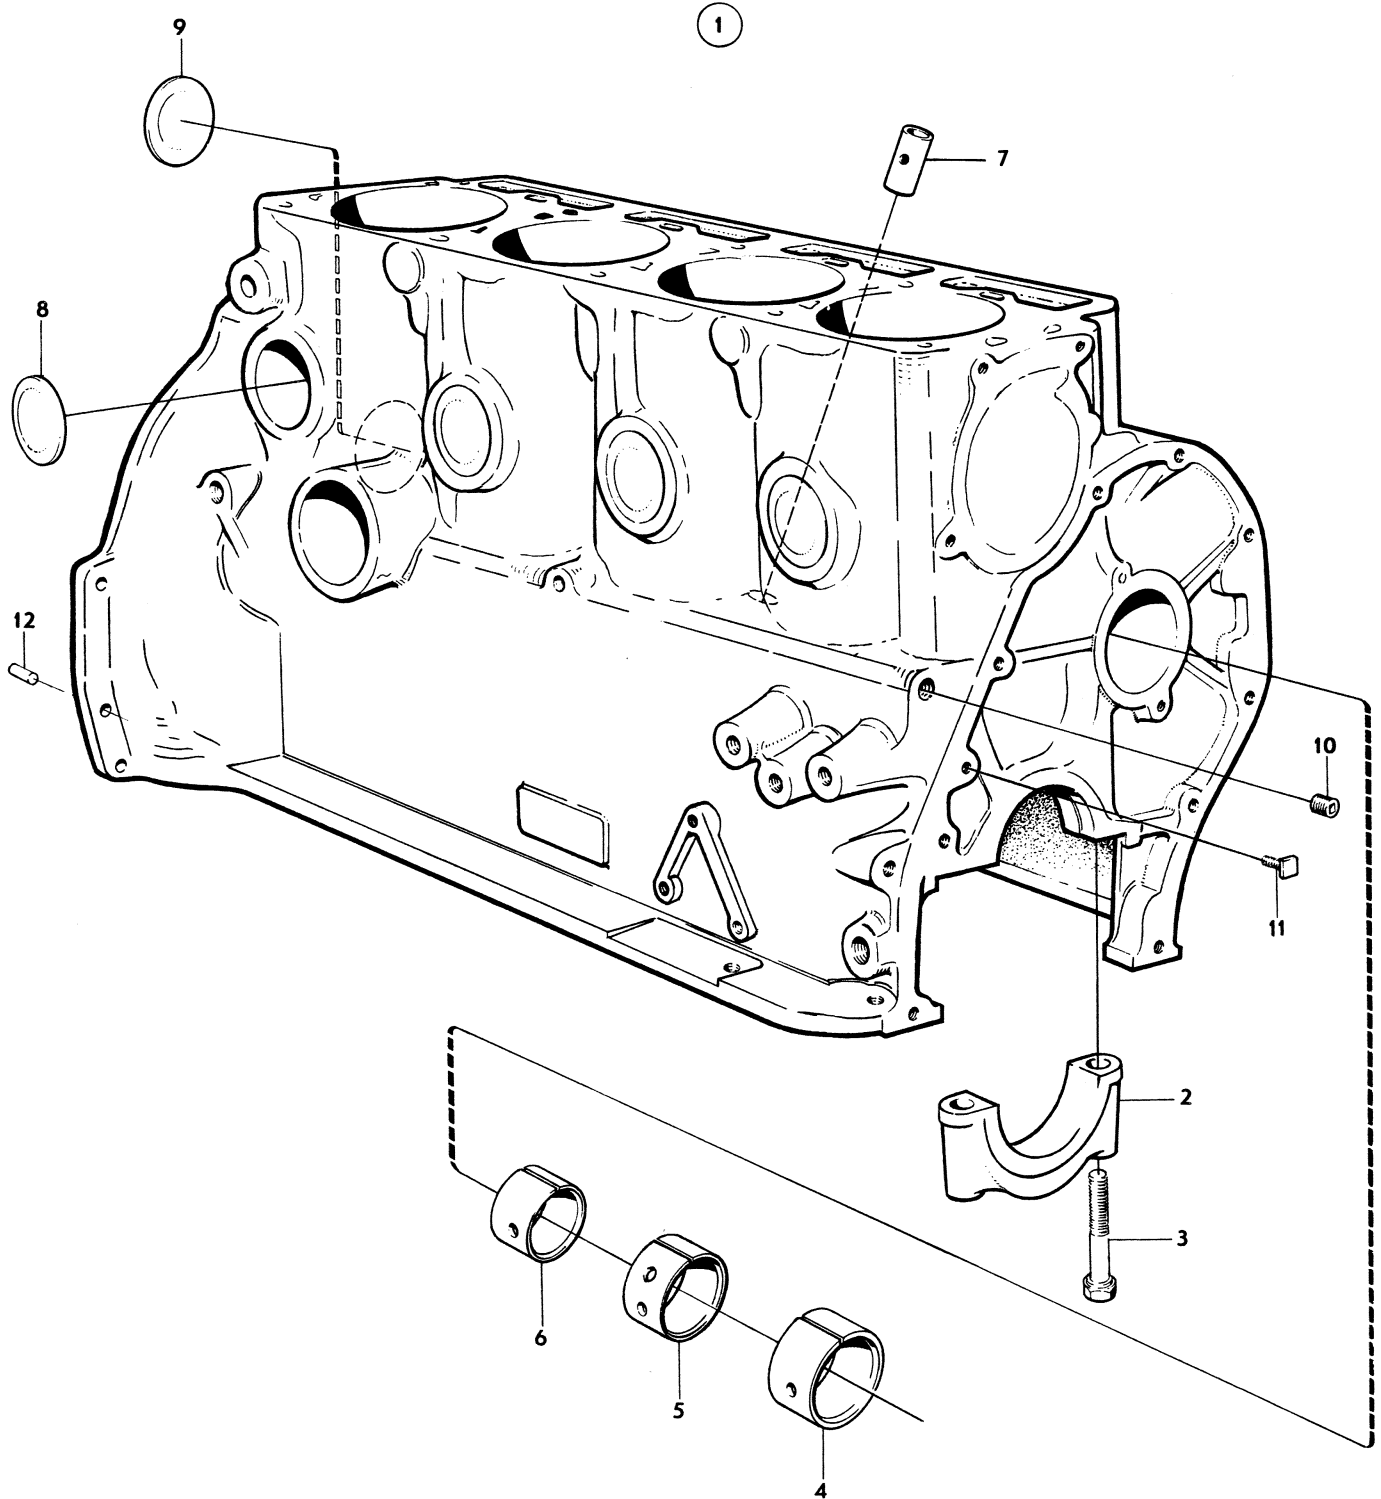

Utgåva Issue	1	CYLINDERBLOCK	CYLINDER BLOCK	Grupp Group	2A	Sida Page	7
-----------------	---	---------------	----------------	----------------	----	--------------	---

Sida Page		Grupp Group		CYLINDERBLOCK		CYLINDER BLOCK		Utgåva Issue	
6		2A						2	
Pos. Fig.	Antal Qty				Detalj nr Part No	Benämning	Description	Sats/Kit	Anmärkning Notes
1	1	.	.	.	460090-4	CYLINDERBLOCK . . . . .	CYLINDER BLOCK. . . . .	4	
2	5	.	.	.		.LAGERÖVERFALL. . . . .	.BEARING CAP. . . . .		LAGERFÖRES EJ
3	10	.	.	.	942852-5	.SKRUV. . . . .	.SCREW. . . . .	0	
4	1	.	.	.	430119-8	.BUSSNING . . . . .	.BUSHING. . . . .	3	
5	1	.	.	.	418249-9	.BUSSNING . . . . .	.BUSHING. . . . .	3	
6	1	.	.	.	418250-7	.BUSSNING . . . . .	.BUSHING. . . . .	3	
7	1	.	.	.	418251-5	.BUSSNING . . . . .	.BUSHING. . . . .	4	
8	6	.	.	.	418718-3	.EXPANSICNSPLUGG. . . . .	.EXPANDER PLUG. . . . .	1	
9	1	.	.	.	418677-1	EXPANSICNSPLUGG . . . . .	EXPANDER PLUG . . . . .	1	
10	2	.	.	.	952075-0	PROPP . . . . .	PLUG. . . . .	0	
11	1	.	.	.	418416-4	NIPPEL. . . . .	NIPPLE. . . . .		
12	2	.	.	.	19730-1	PINNE . . . . .	PIN . . . . .		

010  
020  
030  
040  
050  
060  
070  
080  
090  
100  
110  
120