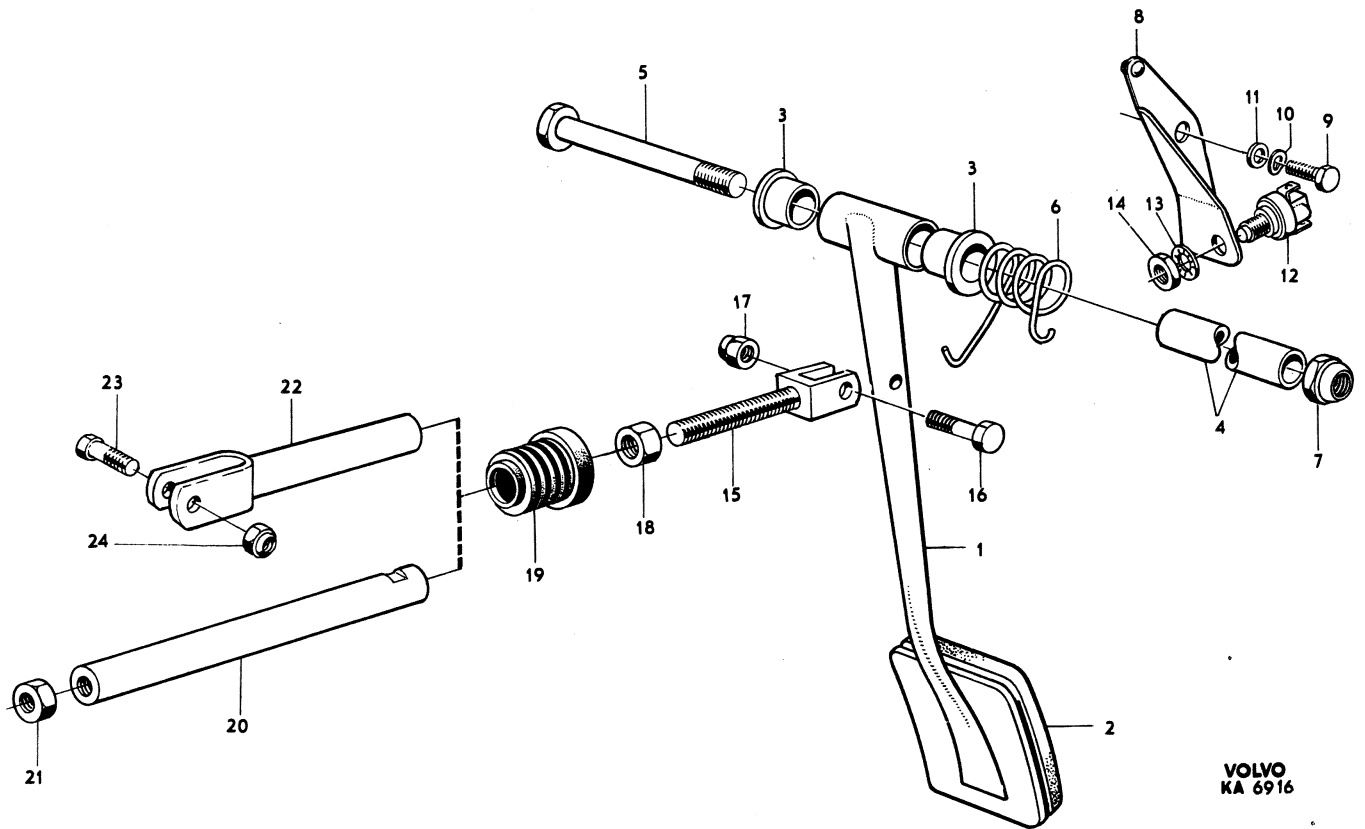

Sida Page		Grupp Group		BROMSPEDAL MED MONTERINGSDETALJER		BRAKE PEDAL WITH INSTALLATION COMPONENTS		Utgåva Issue	
Pos. Fig.	Antal Qty			Detalj nr Part No	Benämning	Description	Sats/ Kit	Anmärkning Notes	
	P130 VST	P220 VST	P130 HST						
1	1	1	.	673576-5	BROMSPEDAL . . . . .	BRAKE PEDAL . . . . .			010
	.	.	1	673779-5	BROMSPEDAL . . . . .	BRAKE PEDAL . . . . .			020
2	1	1	.	666176-3	PEDALGUMMI . . . . .	RUBBER PAD . . . . .	2		030
	.	.	1	653238-6	PEDALGUMMI . . . . .	RUBBER PAD . . . . .	2		040
3	2	2	2	675555-7	BUSSNING . . . . .	BUSHING . . . . .	3		050
4	1	1	1	673559-1	AXEL . . . . .	SHAFT . . . . .			060
5	1	1	1	955544-2	SKRUV . . . . .	BOLT . . . . .	0		070
6	1	1	.	673564-1	RETURFJÄDER . . . . .	RETURN SPRING . . . . .	3		080
x	.	.	1	683448-5	RETURFJÄDER . . . . .	RETURN SPRING . . . . .	3	(673970)	090
7	1	1	1	950364-0	MUTTER . . . . .	NUT . . . . .	0		100
8	1	1	1	672973-5	KONSOL . . . . .	BRACKET . . . . .			110
9	1	1	1	955512-9	SKRUV . . . . .	BOLT . . . . .	0		120
10	1	1	1	941906-0	FJÄDRANDE BRICKA . . . . .	RESILIENT WASHER . . . . .	0		130
11	1	1	1	955893-3	BRICKA . . . . .	WASHER . . . . .	0		140
12	1	1	1	679364-0	BROMSKONTAKT . . . . .	BRAKE CONTACT . . . . .	1		150
13	1	1	1	940143-1	LASBRICKA . . . . .	LOCK WASHER . . . . .	0		160
14	1	1	1	942914-3	MUTTER . . . . .	NUT . . . . .	0		170
15	1	1	1	677011-9	GAFFEL . . . . .	YOKE . . . . .	3		180
16	1	1	1	943456-4	SKRUV . . . . .	BOLT . . . . .	0		190
17	1	1	1	950363-2	MUTTER . . . . .	NUT . . . . .	0		200
18	1	1	1	955848-7	MUTTER . . . . .	NUT . . . . .	0		210
19	1	1	1	673512-0	GUMMIKAPA . . . . .	RUBBER CASING . . . . .	3		220
20	1	1	.	676619-0	TRYCKSTANG . . . . .	PUSH ROD . . . . .	3		230
21	1	1	.	955848-7	MUTTER . . . . .	NUT . . . . .	0		240
22	.	.	1	673971-8	TRYCKSTANG . . . . .	PUSH ROD . . . . .	3		250
23	.	.	1	943457-2	SKRUV . . . . .	BOLT . . . . .	0		260
24	.	.	1	950363-2	MUTTER . . . . .	NUT . . . . .	0		270