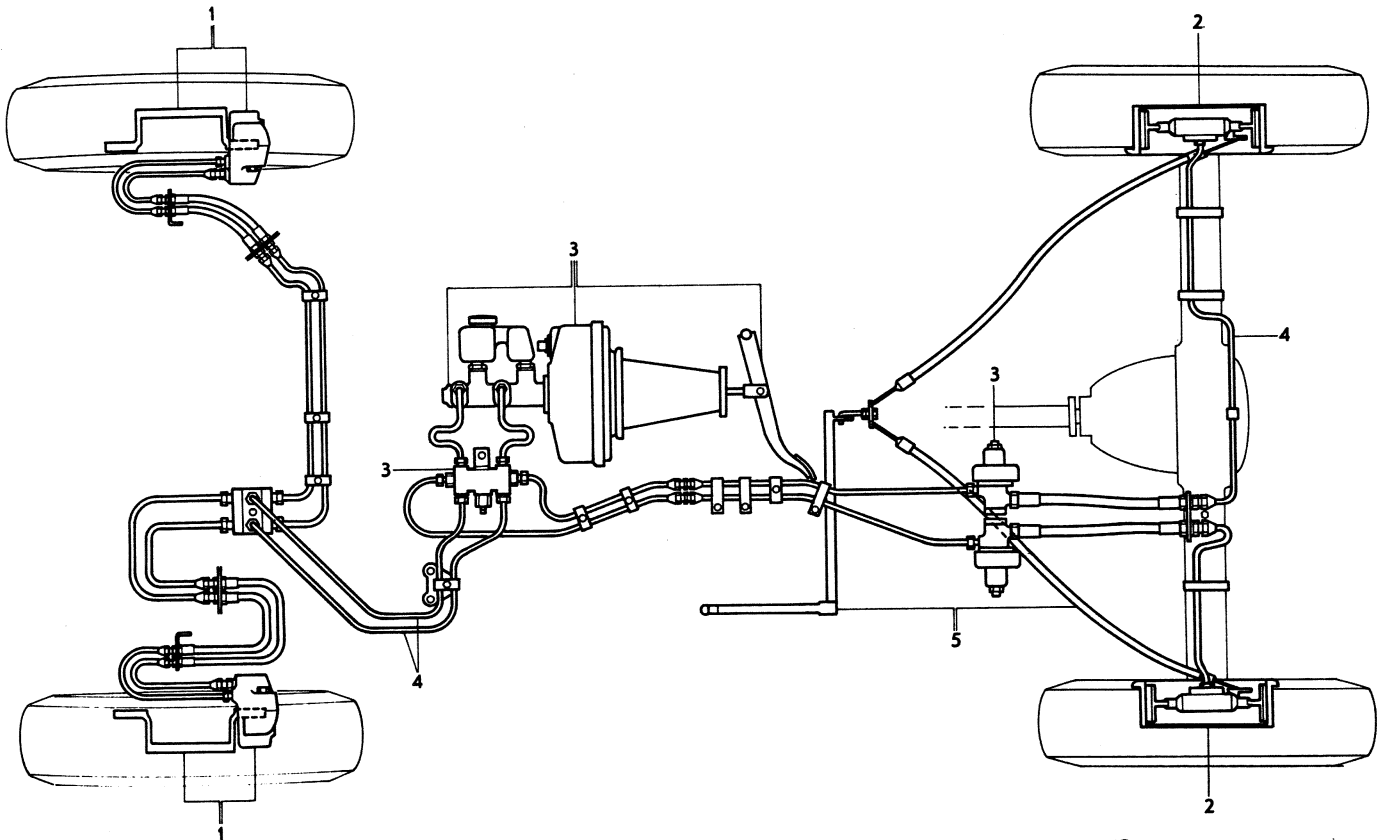

Utgåva Issue	1	BROMSSYSTEM BRAKE SYSTEM	Grupp Group	5	Sida Page	3
-----------------	---	-----------------------------	----------------	---	--------------	---

VOLVO
KA 6901

Sida Page		Grupp Group		BROMSSYSTEM BRAKE SYSTEM			Utgåva Issue		
Pos. Fig.	Antal Qty				Detalj nr Part No	Benämning	Description	Sats/Kit	Anmärkning Notes
1		FRAMHJULSBROMSDETALJER . .	FRONT BRAKE COMPONENTS. .		SE SIDA 4
2		BAKHJULSBROMSDETALJER . .	REAR BRAKE COMPONENTS . .		SE SIDA 6
3		KOMPLETTENHETER	COMPLETE UNITS.		SE SIDA 8
4		RÖRLEDNINGAR.	PIPE LINES.		SE SIDA 12
5		HANDBROMS	HANDBRAKE		SE SIDA 14

010
020
030
040
050