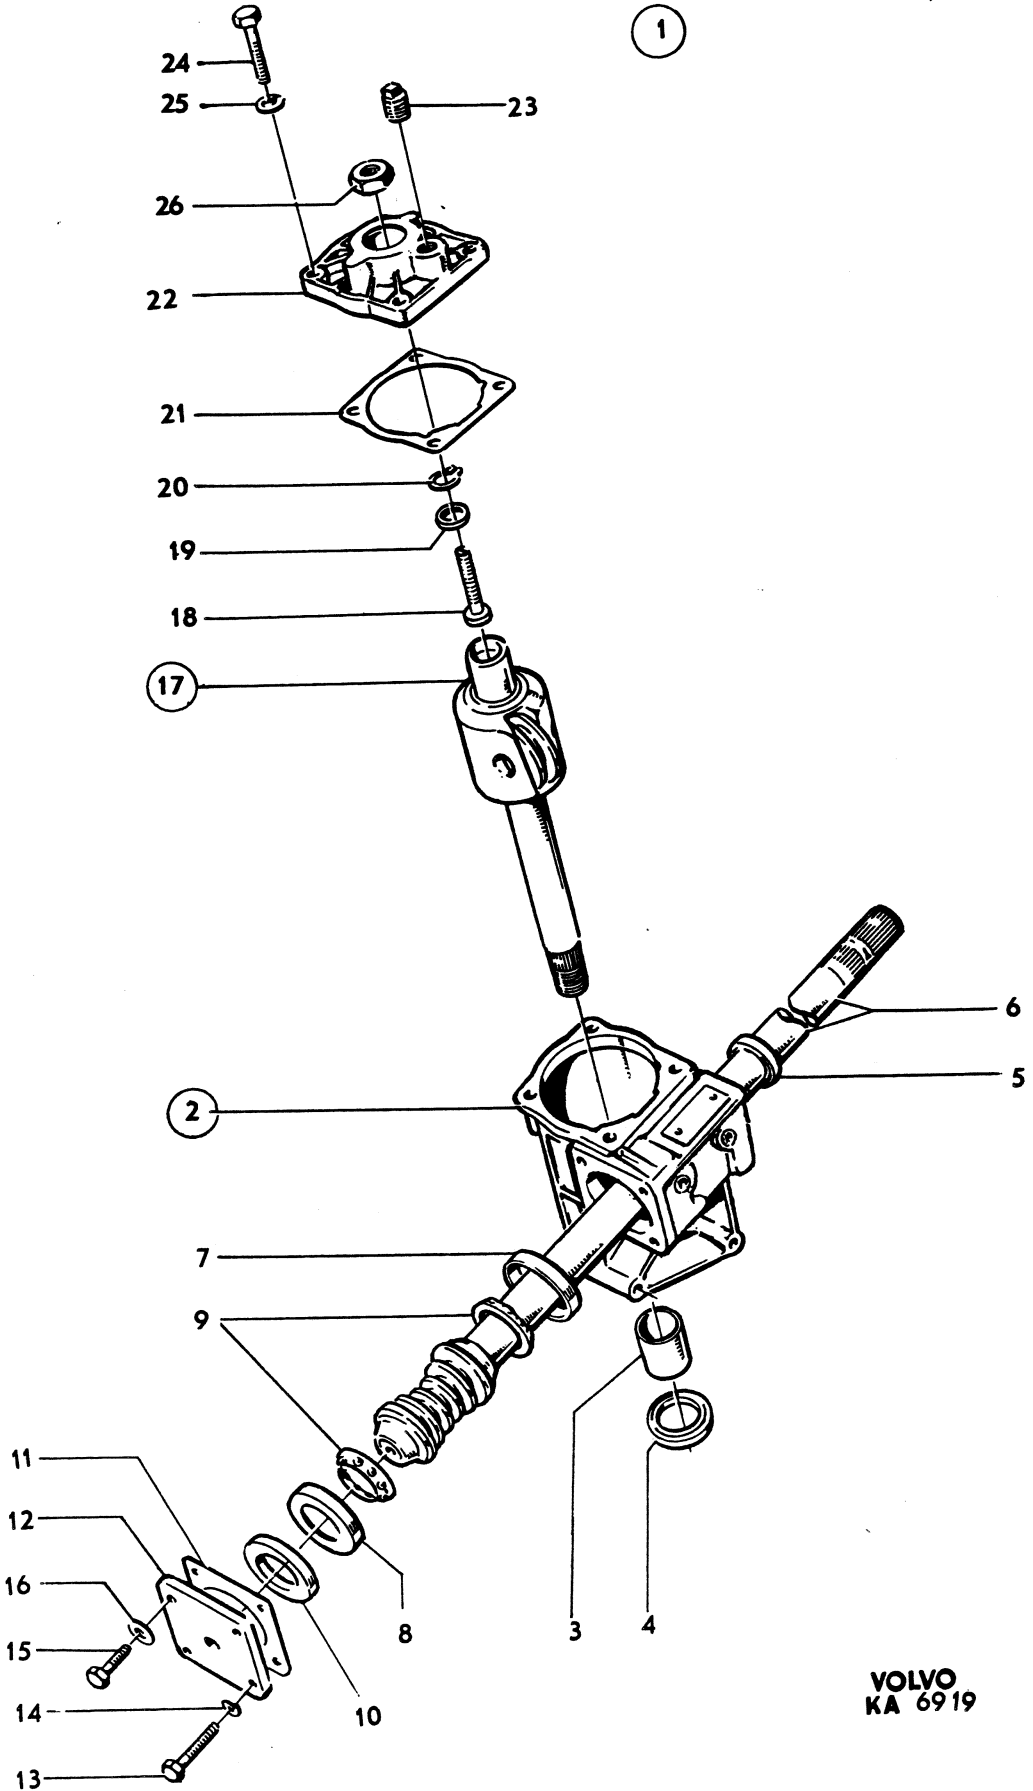

Utgåva Issue	1	STYRINRÄTTNING STEERING GEAR	Grupp Group	6	Sida Page	13
-----------------	---	---------------------------------	----------------	---	--------------	----

Sida Page		Grupp Group		STYRINRÄTTNING STEERING GEAR				Utgåva Issue	
12		6						2	
Pos. Fig.	Antal Qty			Detalj nr Part No	Benämning	Description	Sats/Kit	Anmärkning Notes	
	250 135	250 136							
1	1	.	.	250135-1	STYRINRÄTTNING.	STEERING GEAR	4	VST	010
	.	1	.	250136-9	STYRINRÄTTNING.	STEERING GEAR	4	HST	020
2	1	.	.	662345-8	.HUS.HOUSING.			030
	.	1	.	662346-6	.HUS.HOUSING.			040
3	2	2	.	85627-8	.BUSNING.BUSHING	5		050
4	1	1	.	114271-0	.TÄTNINGSRING.SEAL RING	5		060
5	1	1	.	678249-4	.TÄTNINGSRING.SEAL RING	5		070
6	1	.	.	673042-8	.SNÄCKSKRUVWORM MASK.	3		080
	.	1	.	673078-2	.SNÄCKSKRUVWORM MASK.	3		090
7	1	1	.	85616-1	.KULLAGERRINGBALL BEARING RACE.	2		100
8	1	1	.	85617-9	.KULLAGERRINGBALL BEARING RACE.	2		110
9	2	2	.	85618-7	.KULRING.BALL RACE.	2		120
10	1	1	.	656706-9	.BRICKAWASHER			130
11JUSTERMELLANLAGGSHIM			140
	ERF	ERF	.	656707-7	..TJ 0,10TH 0.10	5		150
	ERF	ERF	.	656708-5	..TJ 0,12TH 0.12	5		160
	ERF	ERF	.	656709-3	..TJ 0,15TH 0.15	2		170
	ERF	ERF	.	656710-1	..TJ 0,30TH 0.30			180
12	1	1	.	656705-1	.LOCKCOVER.			190
13	2	2	.	190767-4	.SKRUV.BOLT	0	L 25	200
14	2	2	.	955921-2	.FJÄDERBRICKASPRING WASHER.	5		210
15	2	2	.	190768-2	.SKRUV.BOLT	0	L 18	220
16	2	2	.	190296-4	.LÅSBRICKA.LOCK WASHER.	5		230
17	1	.	.	662349-0	.UTGÅENDE AXEL.LEVER SHAFT.	3		240
	.	1	.	662350-8	.UTGÅENDE AXEL.LEVER SHAFT.	3		250
18	1	1	.	659218-2	.JUSTERSKRUVADJUSTER SCREW.			260
19JUSTERBRICKA, ALTADJUSTER WASHER, ALT.			270
	1	1	.	659219-0	...TJ 2,20.TH 2.20.			280
	1	1	.	659220-8	...TJ 2,25.TH 2.25.			290
	1	1	.	659221-6	...TJ 2,30.TH 2.30.			300
	1	1	.	659222-4	...TJ 2,35.TH 2.35.			310
	1	1	.	659223-2	...TJ 2,40.TH 2.40.			320
	1	1	.	659224-0	...TJ 2,45.TH 2.45.			330
20	1	1	.	659225-7	.LÅSRINGCIRCLIP	2		340
21	1	1	.	656704-4	.PACKNINGGASKET	5		350
22	1	1	.	659214-1	.LOCKCOVER.	4		360
23	1	1	.	180764-3	..PRCPPPLUG	2		370
24	4	4	.	190767-4	.SKRUV.BOLT	0		380
25	4	4	.	86284-7	.BRICKAWASHER	5		390
26	1	1	.	678242-9	.LÅSMUTTER.LOCK NUT	2		400
	1	1	.	54929-5	REPARATIONSSATS	REPAIR KIT.	2		410