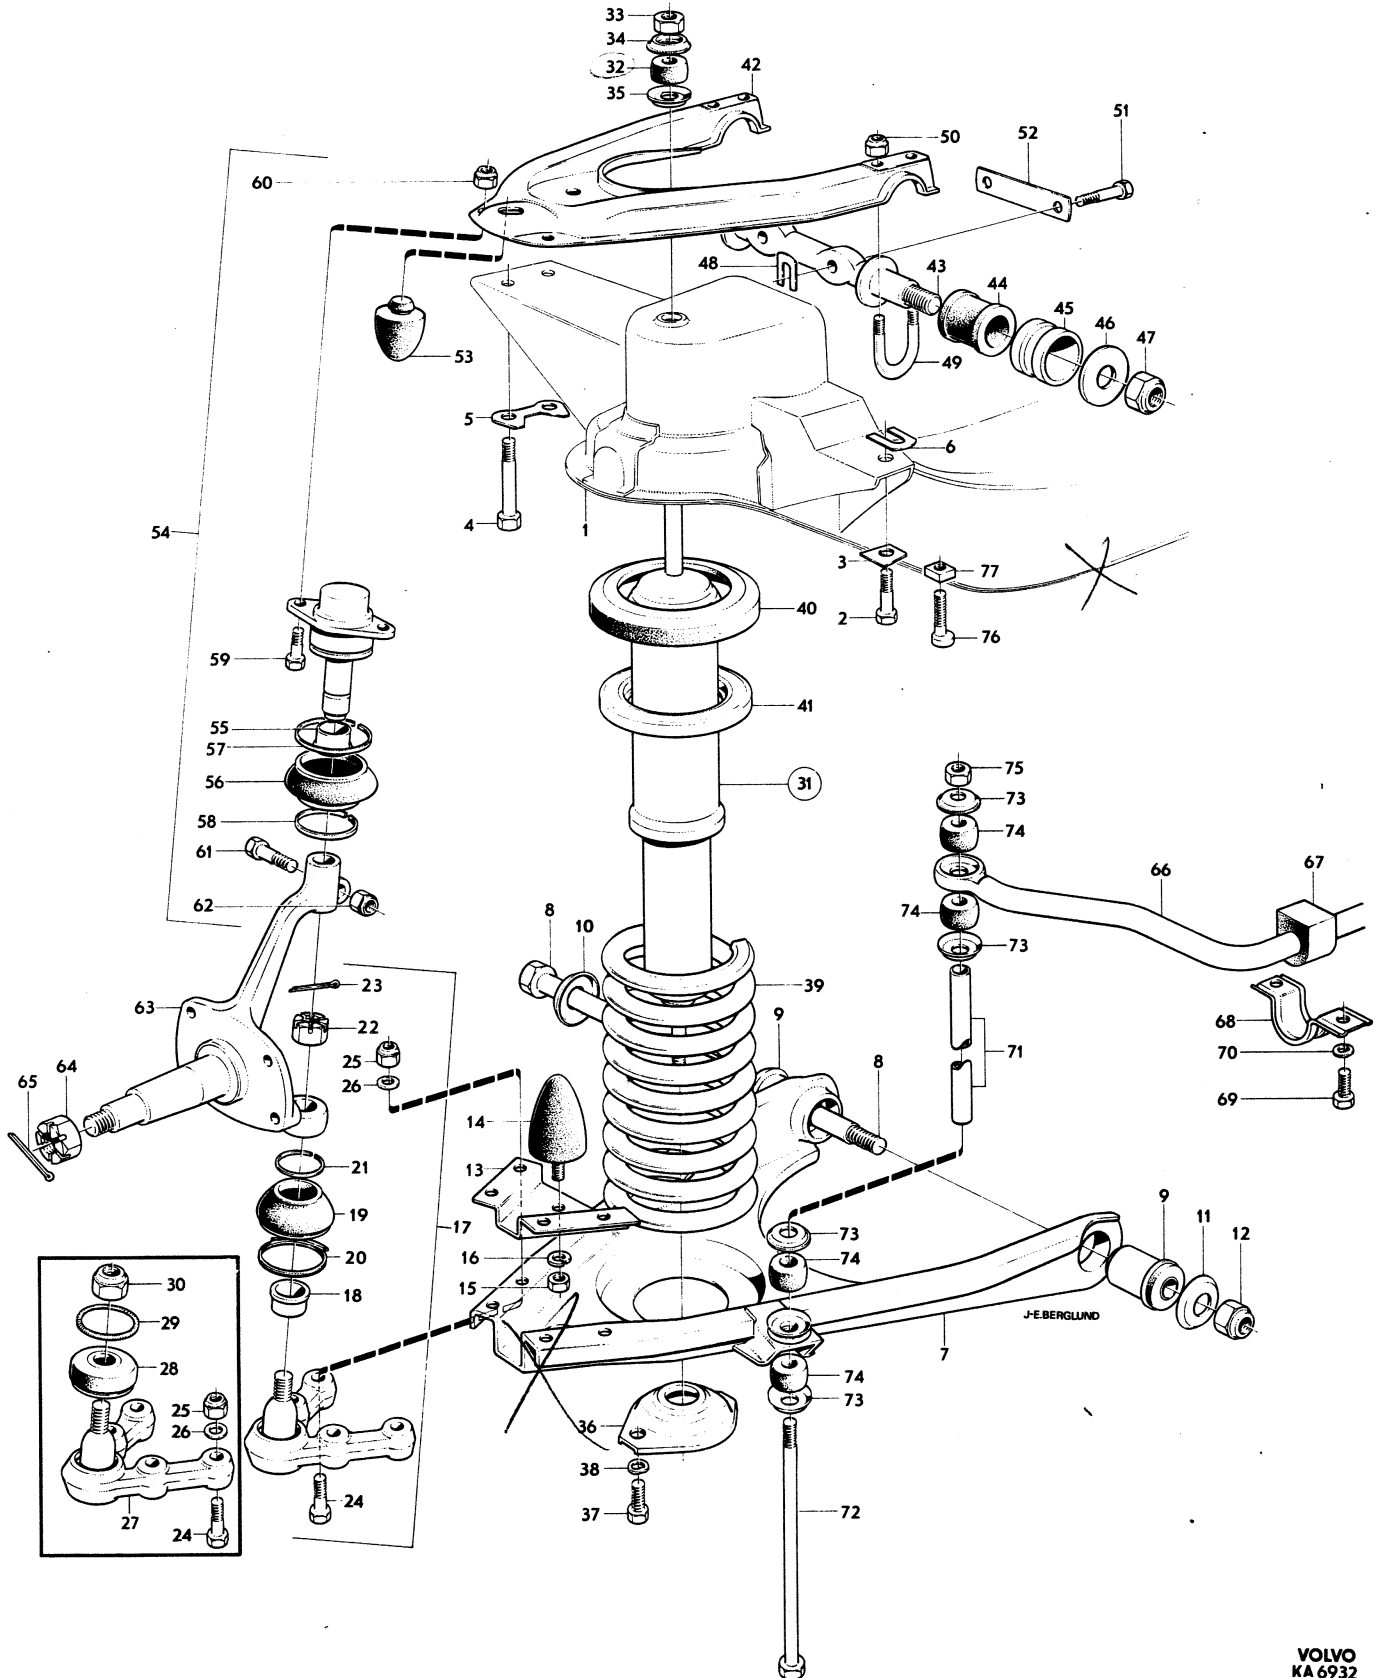

Utgåva Issue	1	FRAMAXEL FRONT AXLE	Grupp Group	6	Sida Page	9
-----------------	---	------------------------	----------------	---	--------------	---

Sida Page		Grupp Group		FRAMAXEL		FRONT AXLE		Utgåva Issue		
10		6						2		
Pos. Fig.	Antal Qty				Detail nr Part No	Benämning	Description	Sats/Kit	Anmärkning Notes	
42	2	.	.	.	671440-6	LANKARM	WISHBONE.	1		01C
43	2	.	.	.	658043-5	AXEL.	SHAFT	2		02C
44	4	.	.	.	87033-7	GUMMIBUSSNING	RUBBER BUSHING.	1		030
45	4	.	.	.	653410-1	HYLSA	SLEEVE.	2		040
46	4	.	.	.	120802-4	BRICKA.	WASHER.	0		050
47	4	.	.	.	950366-5	MUTTER.	NUT	0		060
48		JUSTERMELLANLAGG.	SHIM.			070
	ERF	.	.	.	654107-2	.TJ 0,15.TH 0.15.	1		080
	ERF	.	.	.	654106-4	.TJ 0,50.TH 0.50.	1		09C
	ERF	.	.	.	654105-6	.TJ 1,00.TH 1.00.	1		100
	ERF	.	.	.	658769-5	.TJ 3,00.TH 3.00.	2		110
	ERF	.	.	.	658770-3	.TJ 6,00.TH 6.00.	3		120
49	4	.	.	.	653409-3	KRAMPA.	U-BOLT.	2		13C
50	8	.	.	.	950354-1	MUTTER.	NUT	0		140
51	4	.	.	.	955550-9	SKRUV	BOLT.	0		150
52	2	.	.	.	942942-4	LÅSBRICKA	LOCK WASHER	0		160
53	2	.	.	.	83107-3	GUMMIBUFFERT.	RUBBER CUSHION.	3		17C
54	2	.	.	.	273030-7	KULLEDSSATS	BALL JOINT KIT.	1		180
	2KULLEDBALL JOINT	S	LAGERFÖRES EJ	190
55	2	.	.	.	673622-7	.HYLSASLEEVE.	S		200
56	2	.	.	.	673620-1	.GUMMIKAPARUBBER BOOT	S		21C
57	2	.	.	.	672786-1	.SPÄNNRINGTENSIONER RING.	S		220
58	2	.	.	.	672785-3	.SPÄNNRINGTENSIONER RING.	S		230
59	4	.	.	.	940135-7	.SKRUV.SCREW.	S		240
60	4	.	.	.	950353-3	.MUTTERNUT.	S		250
61	2	.	.	.	940161-3	.SKRUV.SCREW.	S		260
62	2	.	.	.	950353-3	.MUTTERNUT.	S		270
63	2	.	.	.	653032-3	SPINDEL	STEERING KNUCKLE.	2		280
64	2	.	.	.	153042-7	MUTTER.	NUT	0		290
65	2	.	.	.	907849-4	SAXPINNE.	SPLIT PIN	0		300
66	1	.	.	.	653356-6	KRÄNGNINGSHÄMMARE	ANTI-ROLL BAR	3		310
67	2	.	.	.	657839-7	GUMMIBUSSNING	RUBBER BUSHING.	2		32C
68	2	.	.	.	672217-7	KLAMMER	CLAMP	2		330
69	4	.	.	.	940114-2	SKRUV	BOLT.	0		340
70	4	.	.	.	955950-1	LÅSBRICKA	LOCK WASHER	0		350
71	2	.	.	.	654049-6	DISTANSRÖR.	SPACER TUBE	S		36C
72	2	.	.	.	106841-0	SKRUV	BOLT.	S		370
73	8	.	.	.	83126-3	BRICKA.	WASHER.	S		380
74	8	.	.	.	83125-5	GUMMIBUSSNING	RUBBER BUSHING.	S		39C
75	2	.	.	.	955826-3	MUTTER.	NUT	S		400
76	2	.	.	.	654403-5	SKRUV	BOLT.	3	P 130	410
	2	.	.	.	668810-5	SKRUV	BOLT.	3	P 220	420
77	2	.	.	.	81182-8	MUTTER.	NUT	2		43C
	2	.	.	.	273239-4	REPARATIONSSATS, KRÄNGNINGSHÄMMARE	REPAIR KIT, ANTI-ROLL BAR			44C 441