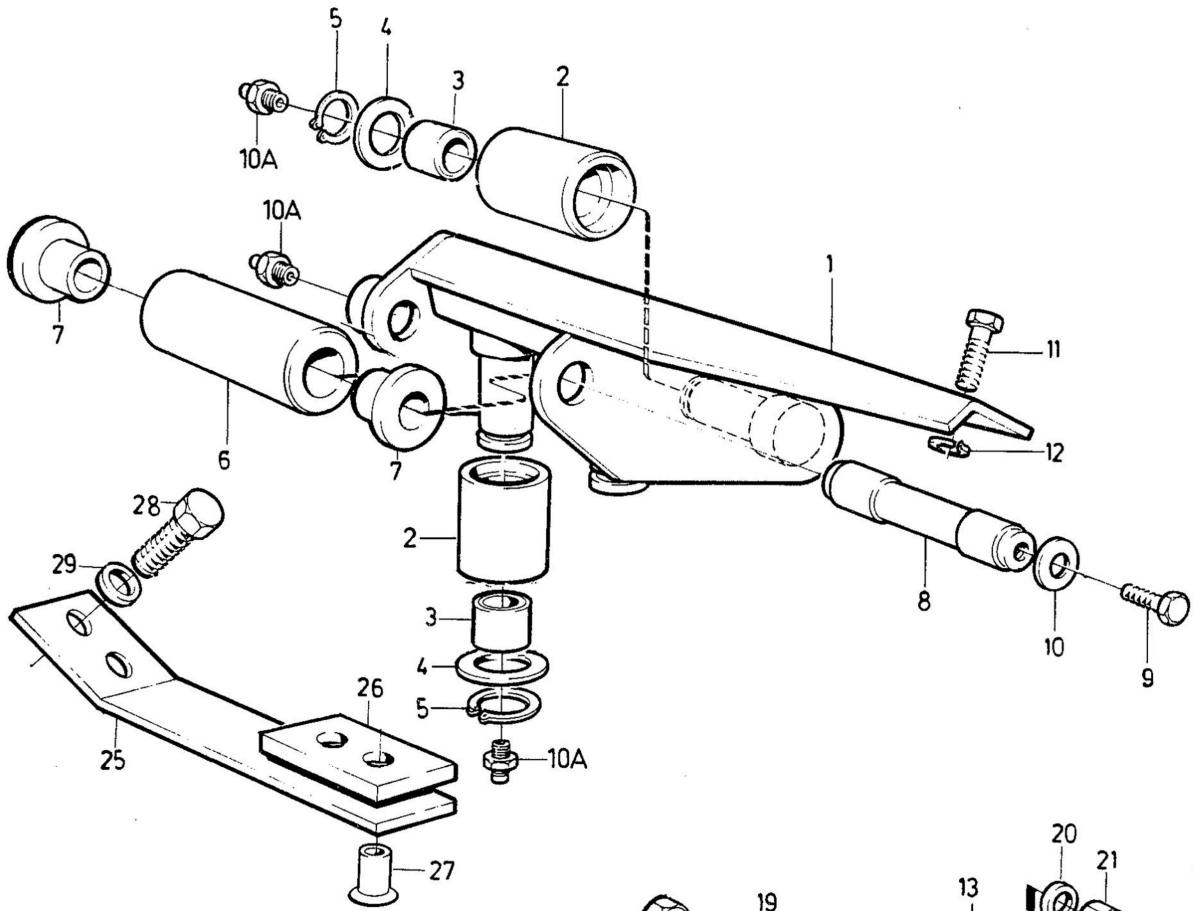

VOLVO PARTS
2 090 20492
(35:4)

A			LINLEDARE		PULLEY (GUIDE)		Grupp				
							Group				
							94				
							Sida				
							Page				
B							435				
C											
D											
E					ALTER 1, SPCL S-3869						
Pos	Artikel nr Part No.	Antal /Quantity					P S	Benämning	Description	Anmärkning Notes	S R
		A	B	C	D	E					
1	636883-1	1	-	-	-	-		Konsol	Bracket		6
2	633249-8	3	-	-	-	-		Rulle	Roller		6
3	120115-1	3	-	-	-	-		Bricka	Washer		2
4	914454-4	3	-	-	-	-		Spårring	Retaining ring		2
5	633250-6	1	-	-	-	-		Rulle, främre	Roller, front		6
6	633246-4	1	-	-	-	-		Axel	Shaft		6
7	940114-2	1	-	-	-	-		Skruv	Screw		2
8	940108-4	1	-	-	-	-		Fjäderbricka	Spring washer		2
9	960148-5	1	-	-	-	-		Bricka	Washer		2
10	951739-2	4	-	-	-	-		Smörjnippel	Lubricating nipple		2
11	955535-0	3	-	-	-	-		Skruv	Screw		2
12	940108-4	3	-	-	-	-		Fjäderbricka	Spring washer		2
13	190509-0	9	-	-	-	-		Bricka	Washer		2
14	636885-6	1	-	-	-	-		Konsol	Bracket		6
15	634611-8	2	-	-	-	-		Linhjul	Cable pulley		4
16	633253-0	2	-	-	-	-		Axel	Shaft		6
17	955835-4	2	-	-	-	-		Mutter	Nut		2
18	955950-1	2	-	-	-	-		Låsbricka	Lock washer		2
19	951741-8	2	-	-	-	-		Smörjnippel	Lubricating nipple		2
20	636889-8	1	-	-	-	-		Konsol	Bracket		6
21	636342	1	-	-	-	-	NS	Fjäder	Spring		2
22	940135-7	2	-	-	-	-		Skruv	Screw		2
23	955921-2	2	-	-	-	-		Fjäderbricka	Spring washer		2