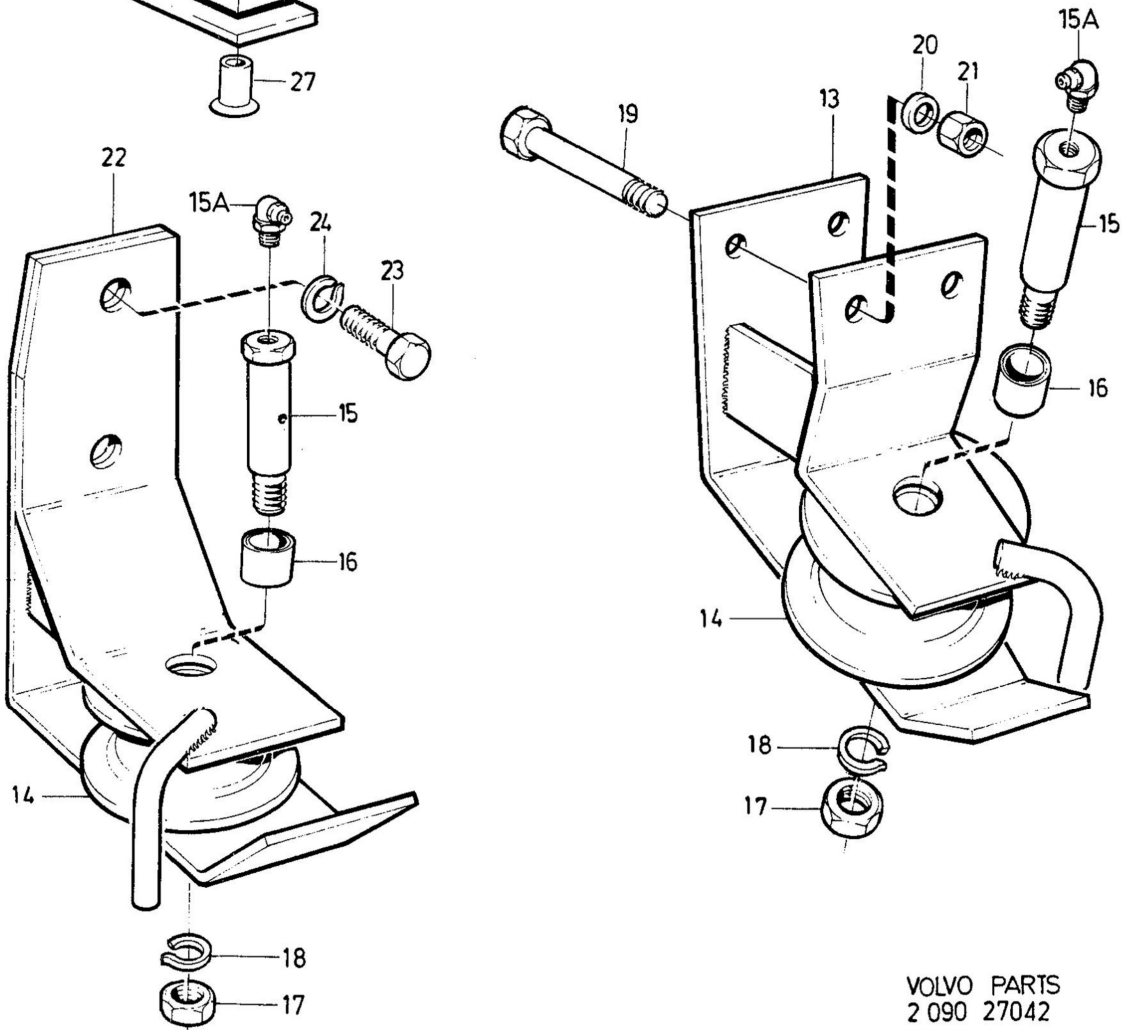

VOLVO PARTS
2 090 20492
(35:4)

A			LINLEDARE		PULLEY (GUIDE)		Grupp				
							Group				
							94				
							Sida				
							Page				
B							435				
C											
D											
E					ALTER 1, SPCL S-3869						
Pos	Artikel nr Part No.	Antal /Quantity					P S	Benämning	Description	Anmärkning Notes	S R
		A	B	C	D	E					
1	636883-1	1	-	-	-	-		Konsol	Bracket		6
2	633249-8	3	-	-	-	-		Rulle	Roller		6
3	120115-1	3	-	-	-	-		Bricka	Washer		2
4	914454-4	3	-	-	-	-		Spårring	Retaining ring		2
5	633250-6	1	-	-	-	-		Rulle, främre	Roller, front		6
6	633246-4	1	-	-	-	-		Axel	Shaft		6
7	940114-2	1	-	-	-	-		Skruv	Screw		2
8	940108-4	1	-	-	-	-		Fjäderbricka	Spring washer		2
9	960148-5	1	-	-	-	-		Bricka	Washer		2
10	951739-2	4	-	-	-	-		Smörjnippel	Lubricating nipple		2
11	955535-0	3	-	-	-	-		Skruv	Screw		2
12	940108-4	3	-	-	-	-		Fjäderbricka	Spring washer		2
13	190509-0	9	-	-	-	-		Bricka	Washer		2
14	636885-6	1	-	-	-	-		Konsol	Bracket		6
15	634611-8	2	-	-	-	-		Linhjul	Cable pulley		4
16	633253-0	2	-	-	-	-		Axel	Shaft		6
17	955835-4	2	-	-	-	-		Mutter	Nut		2
18	955950-1	2	-	-	-	-		Låsbricka	Lock washer		2
19	951741-8	2	-	-	-	-		Smörjnippel	Lubricating nipple		2
20	636889-8	1	-	-	-	-		Konsol	Bracket		6
21	636342	1	-	-	-	-	NS	Fjäder	Spring		2
22	940135-7	2	-	-	-	-		Skruv	Screw		2
23	955921-2	2	-	-	-	-		Fjäderbricka	Spring washer		2