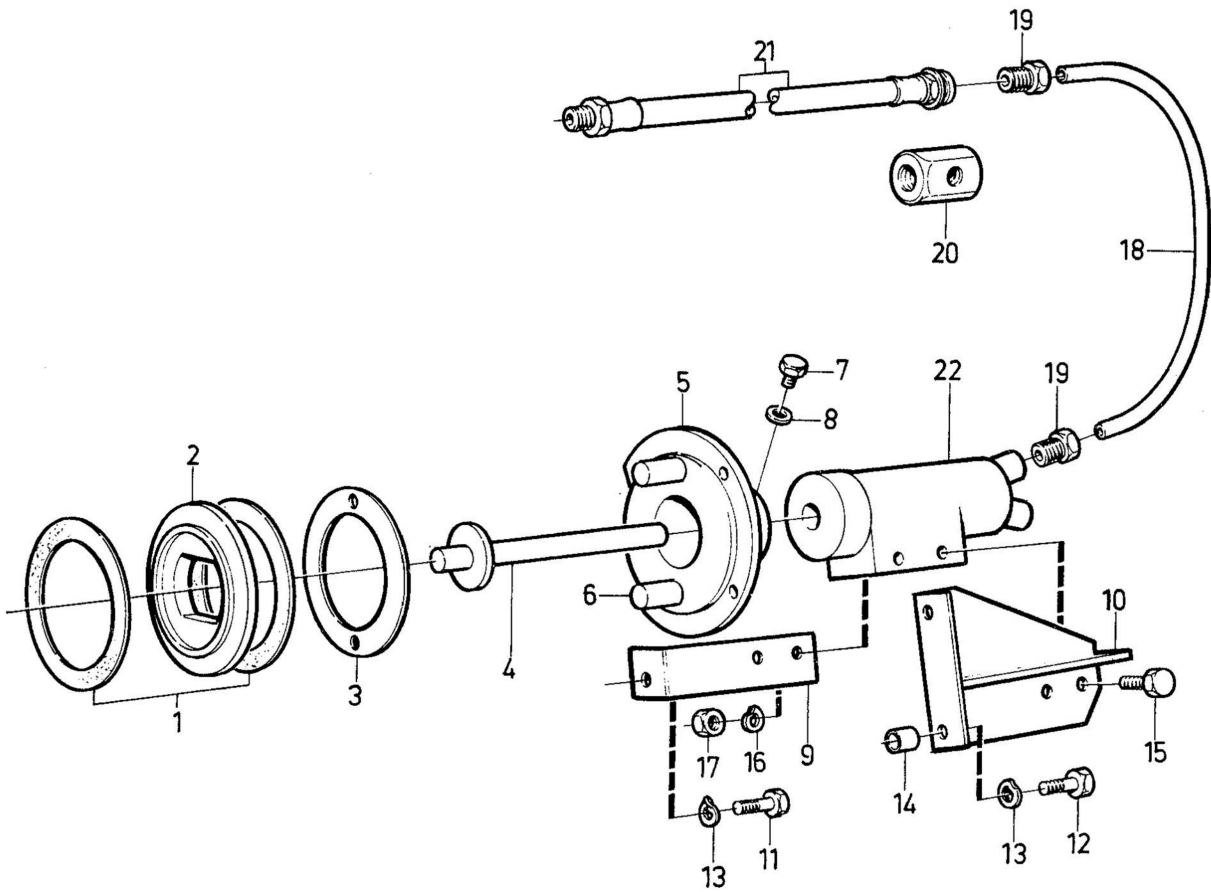

☆

VOLVO PARTS
2 090 27044
(35:4)

A			LINLEDARE KOPPLING		PULLEY (GUIDE) CLUTCH		Grupp Group				
							94				
							Sida Page				
							441				
							SPCL 89115				
B	C	D	E								
Pos	Artikel nr Part No.	Antal /Quantity					P S	Benämning	Description	Anmärkning Notes	S R
		A	B	C	D	E					
1	634841-1	2	-	-	-	-		Lamellbelägg	Clutch lining		2
2	634842-9	1	-	-	-	-		Mellanlägg	Spacer		3
3	634840	1	-	-	-	-	OP	Tryckplatta	Pressure plate		5
4	637889-7	1	-	-	-	-		Tryckstång	Push rod		5
5	636797	1	-	-	-	-	NS	Lock	Cover		
6	950590-0	2	-	-	-	-		Pinne	Pin		2
7	955634-1	1	-	-	-	-		Skruv	Screw		2
8	11991-7	1	-	-	-	-		Tätning	Seal		2
9	637891-3	1	-	-	-	-		Stöd	Support		5
10	637890-5	1	-	-	-	-		Fäste	Anchorage		3
11	955675-4	2	-	-	-	-		Skruv	Screw	LG 25	2
12	955677-0	2	-	-	-	-		Skruv	Screw	LG 38	2
13	940108-4	4	-	-	-	-		Fjäderbricka	Spring washer		2
14	637599-2	2	-	-	-	-		Distansrör	Spacer tube		6
15	940161-3	2	-	-	-	-		Skruv	Screw		2
16	941907-8	2	-	-	-	-		Fjäderbricka	Spring washer		2
17	955826-3	2	-	-	-	-		Mutter	Nut		2
18	947846-2	X	-	-	-	-		Bundyrör	Bundy pipe		2
19	946816-6	2	-	-	-	-		Mutter	Nut		2
20	6894023	1	-	-	-	-	NS	Nippel	Nipple		
21	653820-1	1	-	-	-	-		Bromsslang	Brake hose		2
22	669782-5	1	-	-	-	-		Manövercylinder	Control cylinder		2