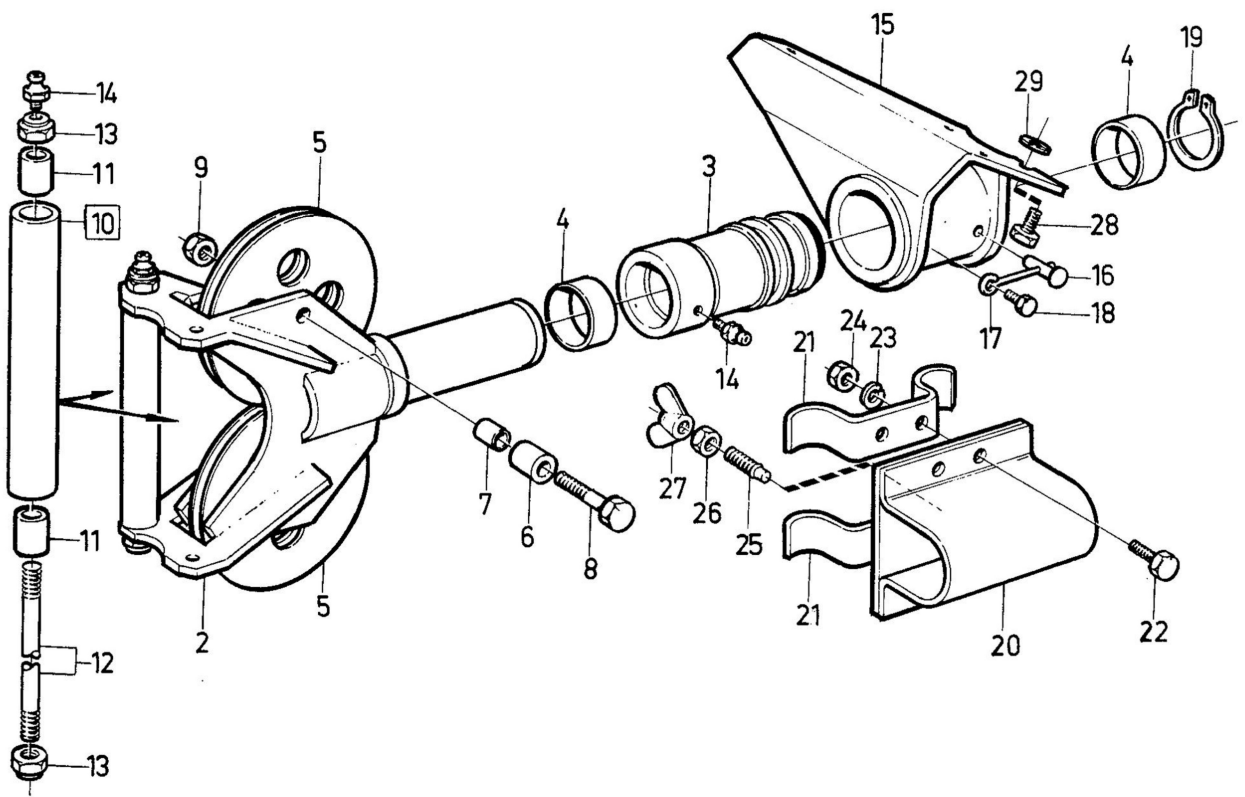

1

VOLVO PARTS
2 090 27043
(35:4)

A			LINLEDARE		PULLEY (GUIDE)		Grupp				
							Group				
							94				
							Sida				
							Page				
B							439				
C											
D											
E					SPCL 89115						
Pos	Artikel nr Part No.	Antal /Quantity					P S	Benämning	Description	Anmärkning Notes	S R
		A	B	C	D	E					
1		1	-	-	-	-	NS	Linledare, främre	Cable guide, front		
2	636473-1	1	-	-	-	-		▪ Hållare	▪ Retainer		6
3	636485-5	1	-	-	-	-		▪ Bussningshållare	▪ Bushing retainer		6
4		2	-	-	-	-	NS	▪ Bussning	▪ Bushing		
5	636482-2	2	-	-	-	-		▪ Linskiva	▪ Cable pulley		3
6	636437	1	-	-	-	-	NS	▪ Bussning	▪ Bushing		
7	636468-1	2	-	-	-	-		▪ Lagerhylsa	▪ Bearing sleeve		3
8	955564-0	2	-	-	-	-		▪ Skruv	▪ Screw		2
9	946637-6	2	-	-	-	-		▪ Mutter	▪ Nut		2
10	636472-3	2	-	-	-	-		▪ Styrrulle	▪ Guide roller		4
11		2	-	-	-	-	NS	▪ Bussning	▪ Bushing		
12	636469-9	2	-	-	-	-		▪ Axel	▪ Shaft		6
13	946007-2	4	-	-	-	-		▪ Mutter	▪ Nut		2
14	951739-2	5	-	-	-	-		▪ Smörjnippel	▪ Lubricating nipple		2
15	1567146	1	-	-	-	-	NS	▪ Konsol	▪ Bracket		
16	636470-7	1	-	-	-	-		▪ Låstapp	▪ Lock pin		4
17	636484-8	1	-	-	-	-		▪ Låsfjäder	▪ Lock spring		3
18	955510-3	1	-	-	-	-		▪ Skruv	▪ Screw		2
19	914476-7	1	-	-	-	-		▪ Spårring	▪ Retaining ring		2
20	636685	1	-	-	-	-	NS	Hållare	Retainer		
21	636688	2	-	-	-	-	NS	Bygel	Brace		
22	940115-9	4	-	-	-	-		Skruv	Screw		2
23	942336-9	4	-	-	-	-		Fjäderbricka	Spring washer		2
24	955835-4	4	-	-	-	-		Mutter	Nut		2
25	951376-3	1	-	-	-	-		Skruv	Screw		2
26	955835-4	1	-	-	-	-		Mutter	Nut		2
27	956905-4	1	-	-	-	-		Vingmutter	Wing nut		2
28	966686-8	3	-	-	-	-		Skruv	Screw	(955316)	3
29	941908-6	3	-	-	-	-		Fjäderbricka	Spring washer		2

☆