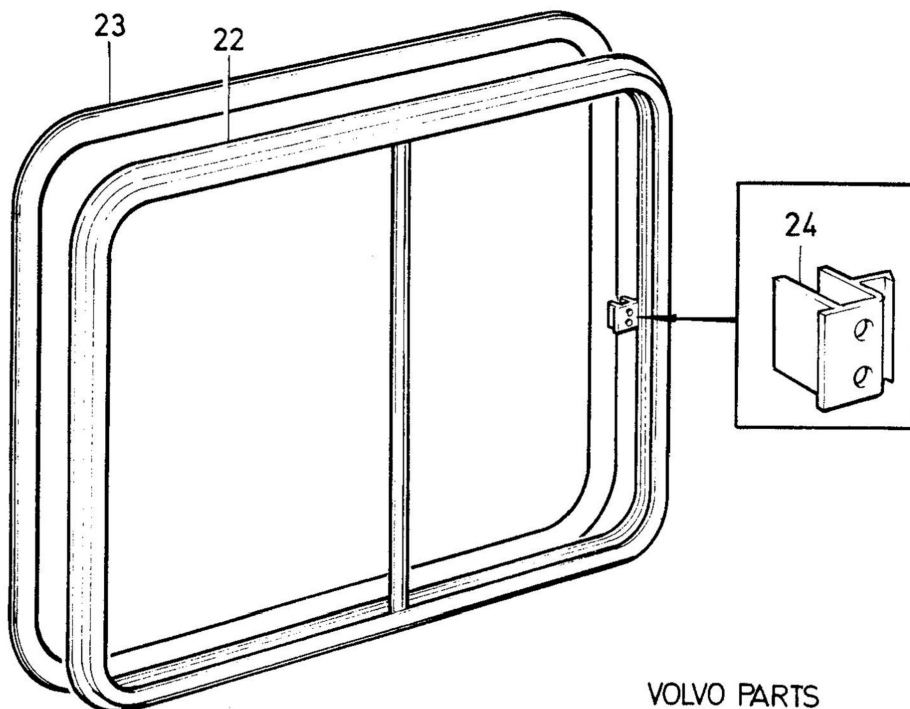

A	B	C	D	E	GLASRUTA		WINDOWS		Grupp		
					GUMMILIST		RUBBER MOULDING		Group		
									84		
									Sida		
									Page		
									357		
Pos	Artikel nr Part No.	Antal /Quantity					P S	Benämning	Description	Anmärkning Notes	S R
		A	B	C	D	E					
1	1569588-5	1	-	-	-	-		Frontruta	Windscreen		2
2	(6868007)	1	-	-	-	-	SP	Tätninglist	Sealing moulding	REPL 1PCS 1698262-1, 1PCS 13324-9.	3
☆	1698262-1	1	-	-	-	-		Gummilist	Rubber moulding		4
3	6868008-1	1	-	-	-	-		Låslist	Lock strip		4
☆	13324-9	1	-	-	-	-		Låslist	Lock strip		4
4	631768-9	2	-	-	-	-		Glas	Glass		3
5	631767-1	2	-	-	-	-		Glas	Glass		3
6	631820-8	2	-	-	-	-		Tätninglist	Sealing strip		3
☆	640335-6	2	-	-	-	-		Tätninglist	Sealing strip	(633628)	3
8	631819-0	2	-	-	-	-		Tätninglist	Sealing strip		3
9	6868087-5	1	-	-	-	-		Glidskena, v	Slide rail, l.h.		3
	6868088-3	1	-	-	-	-		Glidskena, h	Slide rail, r.h.		3
10		X	-	-	-	-	NS	Skruv	Screw		
11	631772	1	-	-	-	-	OP	List	Strip	L.H	3
	631773-9	1	-	-	-	-		List	Strip	R.H	3
12	631770	1	-	-	-	-	OP	List	Strip	L.H	3
	631771	1	-	-	-	-	OP	List	Strip	R.H	3
13	320551-5	4	-	-	-	-		Band	Strip		3
14	631821-6	2	-	-	-	-		Gummilist	Rubber moulding		3
15		2	-	-	-	-	NS	Gummilist	Rubber moulding		
16	320595	2	-	-	-	-	OP	Spärrhake, v	Pawl, l.h.		3
	320596	2	-	-	-	-	OP	Spärrhake, h	Pawl, r.h.		3
17	320592	2	-	-	-	-	OP	Fäste, främre	Anchorage, front		3
18	320593	2	-	-	-	-	OP	Fäste, bakre	Anchorage, rear		3
19	320591-1	4	-	-	-	-		Skruv	Screw		3
20	320592	4	-	-	-	-	OP	Fäste, främre	Anchorage, front		3
21	941905-2	8	-	-	-	-		Fjäderbricka	Spring washer		2
22	955786-9	8	-	-	-	-		Mutter	Nut		2
23	320597-8	4	-	-	-	-		Axel	Shaft		4
24	951666-7	4	-	-	-	-		Spårryttare	E-circlip		2
25	320594-5	4	-	-	-	-		Hylsa	Sleeve		3
26	320589-5	4	-	-	-	-		Fjäder	Spring		3
27	320609-1	4	-	-	-	-		Tapp	Pin		3
28	636384-0	X	-	-	-	-		Mellanlägg	Spacer	LG 1400	4
29	631838-0	X	-	-	-	-		Tätninglist	Sealing strip	LG 3050	4
30	633659-8	2	-	-	-	-		Glas	Glass		5
31	634912-0	2	-	-	-	-		Tätninglist	Sealing moulding		2
32	636252-9	6	-	-	-	-		Glas	Glass		3
33	636187-7	1	-	-	-	-		Glas	Glass		4
34	634912-0	6	-	-	-	-		Tätninglist	Sealing moulding		2
35	636188-5	1	-	-	-	-		Tätninglist	Sealing moulding		4
36	634735-5	X	-	-	-	-		Tätninglist	Sealing moulding		4
37	636110-9	X	-	-	-	-		Gummilist	Rubber moulding		3
38	1562141-0	2	-	-	-	-		Fönsterspär	Window catch	ALTER 2	3
39	644499-6	2	-	-	-	-		Packning	Gasket	ALTER 2	3
40		2	-	-	-	-	NS	Konsol	Bracket	ALTER 2	
41	956292-7	4	-	-	-	-		Skruv	Screw	ALTER 2	2
42	956295-0	4	-	-	-	-		Skruv	Screw	ALTER 2, LG 16	2
43	1560250-1	2	-	-	-	-		List	Strip	ALTER 2	3
☆	631822-4	2	-	-	-	-		Tätninglist	Sealing strip	ALTER 2 (640462)	3
45		2	-	-	-	-	NS	Konsol	Bracket	ALTER 2	
46	955120-1	4	-	-	-	-		Skruv	Screw	ALTER 2	2
47		4	-	-	-	-	NS	Nit	Rivet	ALTER 2, O.DIA 3.25 LG9	
48	640337-2	2	-	-	-	-		Fönsterspär	Window catch	ALTER 2	3