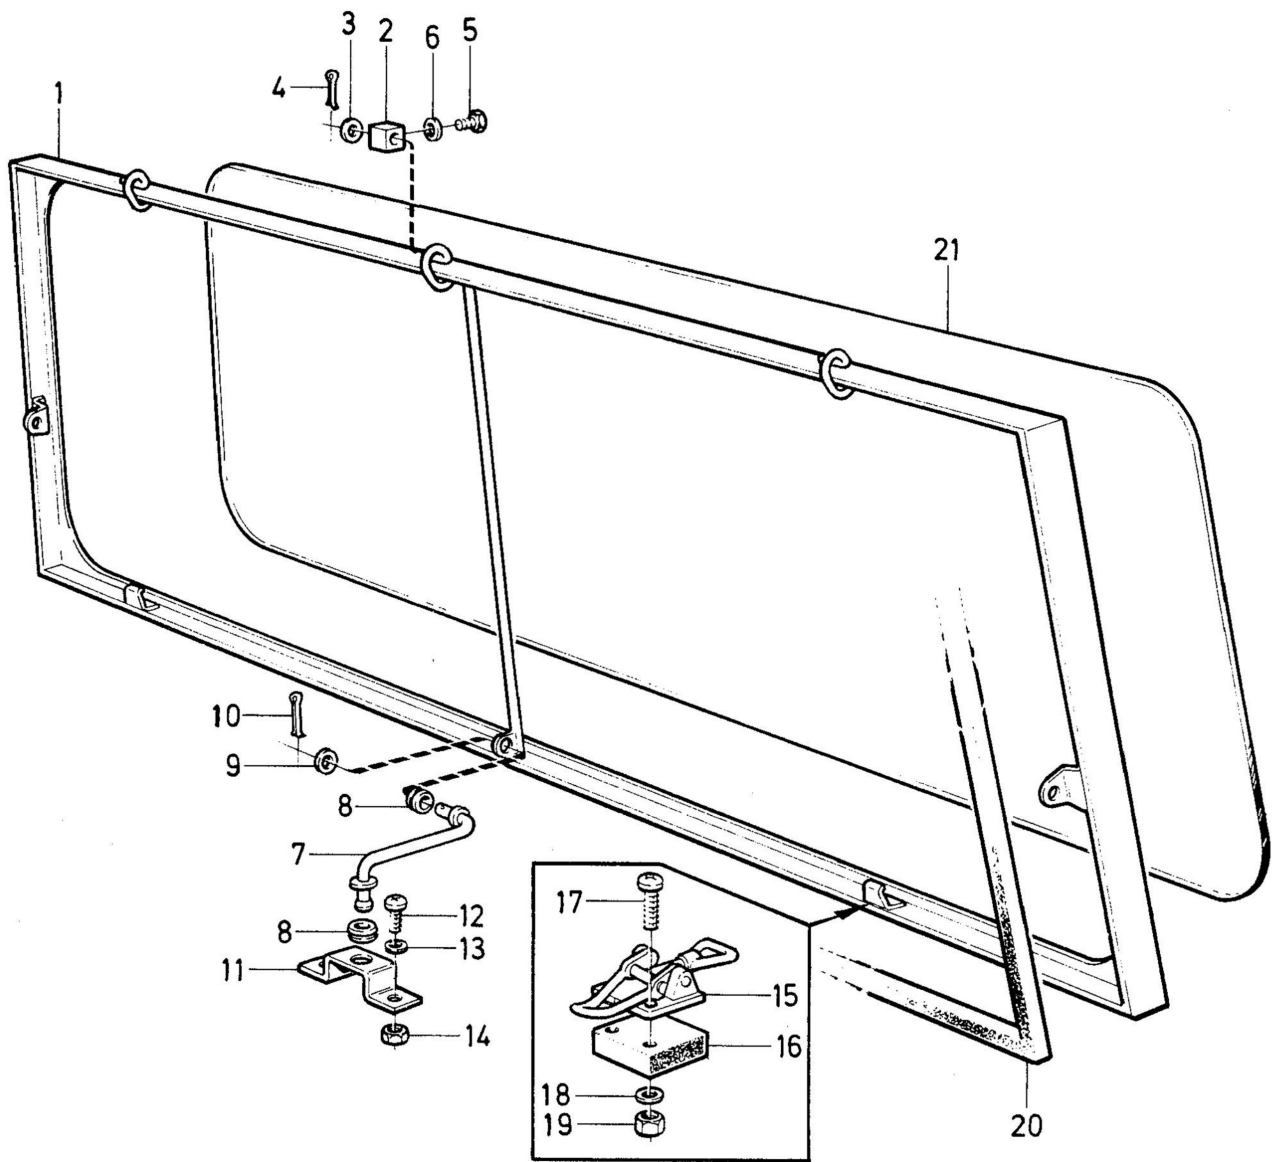

A	B	C	D	E	GLASRUTA		WINDOWS		Grupp		
					GUMMILIST		RUBBER MOULDING		Group		
									84		
									Sida		
									Page		
									357		
Pos	Artikel nr Part No.	Antal /Quantity					P S	Benämning	Description	Anmärkning Notes	S R
		A	B	C	D	E					
1	1569588-5	1	-	-	-	-		Frontruta	Windscreen		2
2	(6868007)	1	-	-	-	-	SP	Tätninglist	Sealing moulding	REPL 1PCS 1698262-1, 1PCS 13324-9.	3
☆	1698262-1	1	-	-	-	-		Gummilist	Rubber moulding		4
3	6868008-1	1	-	-	-	-		Låslist	Lock strip		4
☆	13324-9	1	-	-	-	-		Låslist	Lock strip		4
4	631768-9	2	-	-	-	-		Glas	Glass		3
5	631767-1	2	-	-	-	-		Glas	Glass		3
6	631820-8	2	-	-	-	-		Tätninglist	Sealing strip		3
☆	640335-6	2	-	-	-	-		Tätninglist	Sealing strip	(633628)	3
8	631819-0	2	-	-	-	-		Tätninglist	Sealing strip		3
9	6868087-5	1	-	-	-	-		Glidskena, v	Slide rail, l.h.		3
	6868088-3	1	-	-	-	-		Glidskena, h	Slide rail, r.h.		3
10		X	-	-	-	-	NS	Skruv	Screw		
11	631772	1	-	-	-	-	OP	List	Strip	L.H	3
	631773-9	1	-	-	-	-		List	Strip	R.H	3
12	631770	1	-	-	-	-	OP	List	Strip	L.H	3
	631771	1	-	-	-	-	OP	List	Strip	R.H	3
13	320551-5	4	-	-	-	-		Band	Strip		3
14	631821-6	2	-	-	-	-		Gummilist	Rubber moulding		3
15		2	-	-	-	-	NS	Gummilist	Rubber moulding		
16	320595	2	-	-	-	-	OP	Spärrhake, v	Pawl, l.h.		3
	320596	2	-	-	-	-	OP	Spärrhake, h	Pawl, r.h.		3
17	320592	2	-	-	-	-	OP	Fäste, främre	Anchorage, front		3
18	320593	2	-	-	-	-	OP	Fäste, bakre	Anchorage, rear		3
19	320591-1	4	-	-	-	-		Skruv	Screw		3
20	320592	4	-	-	-	-	OP	Fäste, främre	Anchorage, front		3
21	941905-2	8	-	-	-	-		Fjäderbricka	Spring washer		2
22	955786-9	8	-	-	-	-		Mutter	Nut		2
23	320597-8	4	-	-	-	-		Axel	Shaft		4
24	951666-7	4	-	-	-	-		Spårryttare	E-circlip		2
25	320594-5	4	-	-	-	-		Hylsa	Sleeve		3
26	320589-5	4	-	-	-	-		Fjäder	Spring		3
27	320609-1	4	-	-	-	-		Tapp	Pin		3
28	636384-0	X	-	-	-	-		Mellanlägg	Spacer	LG 1400	4
29	631838-0	X	-	-	-	-		Tätninglist	Sealing strip	LG 3050	4
30	633659-8	2	-	-	-	-		Glas	Glass		5
31	634912-0	2	-	-	-	-		Tätninglist	Sealing moulding		2
32	636252-9	6	-	-	-	-		Glas	Glass		3
33	636187-7	1	-	-	-	-		Glas	Glass		4
34	634912-0	6	-	-	-	-		Tätninglist	Sealing moulding		2
35	636188-5	1	-	-	-	-		Tätninglist	Sealing moulding		4
36	634735-5	X	-	-	-	-		Tätninglist	Sealing moulding		4
37	636110-9	X	-	-	-	-		Gummilist	Rubber moulding		3
38	1562141-0	2	-	-	-	-		Fönsterspär	Window catch	ALTER 2	3
39	644499-6	2	-	-	-	-		Packning	Gasket	ALTER 2	3
40		2	-	-	-	-	NS	Konsol	Bracket	ALTER 2	
41	956292-7	4	-	-	-	-		Skruv	Screw	ALTER 2	2
42	956295-0	4	-	-	-	-		Skruv	Screw	ALTER 2, LG 16	2
43	1560250-1	2	-	-	-	-		List	Strip	ALTER 2	3
☆	631822-4	2	-	-	-	-		Tätninglist	Sealing strip	ALTER 2 (640462)	3
45		2	-	-	-	-	NS	Konsol	Bracket	ALTER 2	
46	955120-1	4	-	-	-	-		Skruv	Screw	ALTER 2	2
47		4	-	-	-	-	NS	Nit	Rivet	ALTER 2, O.DIA 3.25 LG9	
48	640337-2	2	-	-	-	-		Fönsterspär	Window catch	ALTER 2	3