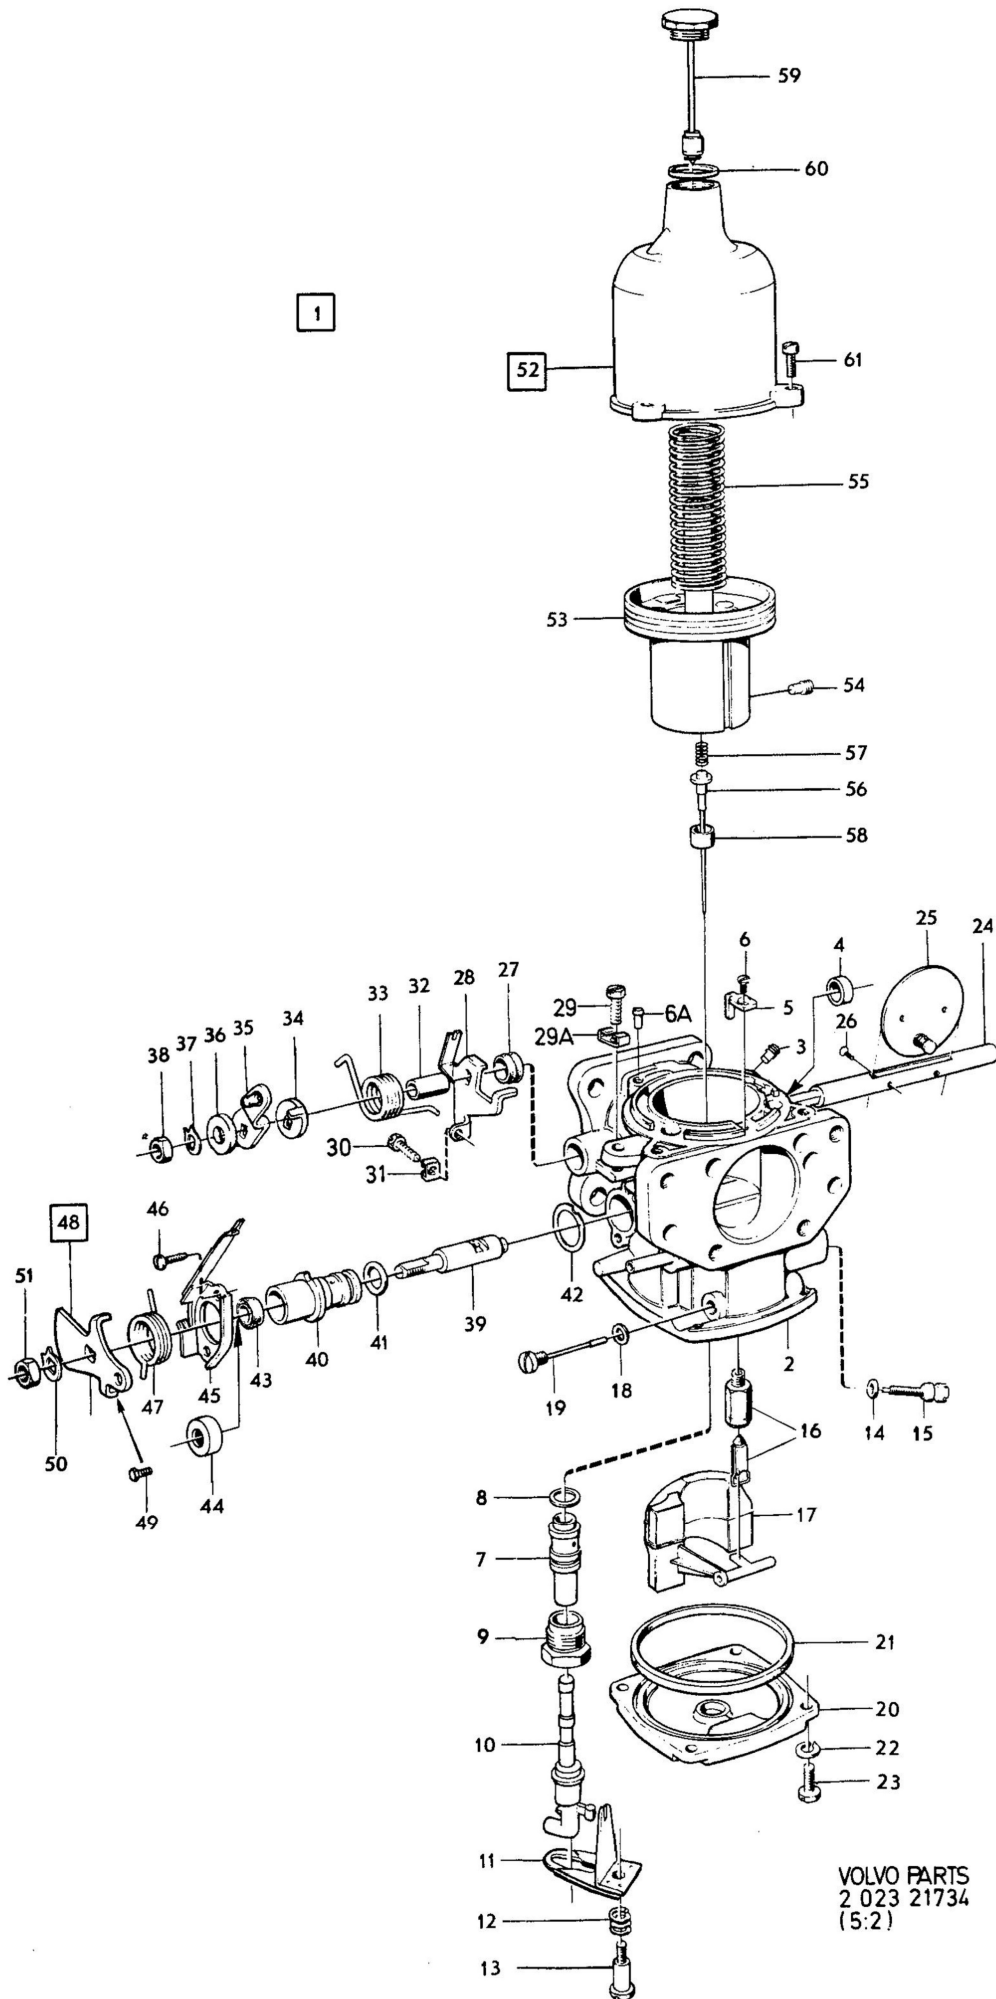

1

VOLVO PARTS
2 023 21734
(5:2)

A	B	C	D	E	FÖRGASARE					CARBURETTOR					Grupp Group
					SU- FÖRGASARE										23
Pos	Artikel nr Part No.	Antal /Quantity					P S	Benämning	Description	Anmärkning Notes	S R				
		A	B	C	D	E									
1	(237627)	1	-	-	-	-	SP	Förgasare	Carburettor		3				
	237719-0	1	-	-	-	-		Förgasare	Carburettor		3				
2		1	-	-	-	-	NS	• Hus	• Housing		2				
3	237568-1	1	-	-	-	-		• Propp	• Plug		2				
4	237605-1	2	-	-	-	-		• Bussning	• Bushing		2				
5	237184-7	1	-	-	-	-		• Kil	• Key		2				
6	237185-4	1	-	-	-	-		• Skruv	• Screw		2				
6a	237104-5	1	-	-	-	-		• Nippel	• Nipple		3				
7	237490-8	1	-	-	-	-		• Lagerhylsa	• Bearing sleeve		3				
8	237491-6	1	-	-	-	-	IK	• Packning	• Gasket		2				
9	237492-4	1	-	-	-	-		• Skruv	• Screw		2				
10	237592-1	1	-	-	-	-		• Munstycke	• Jet		2				
11	237500-4	1	-	-	-	-		• Bimetallfjäder	• Bi-metal spring		2				
12	237501-2	1	-	-	-	-		• Fjäder	• Spring		2				
13	237502-0	1	-	-	-	-		• Skruv	• Screw		2				
14	237504-6	1	-	-	-	-	IK	• O-ring	• O-ring		2				
15	237503-8	1	-	-	-	-		• Ställskruv	• Adjusting screw		2				
16	237569-9	1	-	-	-	-		• Nålventil	• Needle valve		2				
17	237692-9	1	-	-	-	-		• Flottör	• Float		2				
18	237498-1	1	-	-	-	-	IK	• Packning	• Gasket		2				
19	237497-3	1	-	-	-	-		• Flottöraxel	• Float spindle		2				
20	237594-7	1	-	-	-	-		• Lock	• Cover		3				
21	237506-1	1	-	-	-	-	IK	• Gummiring	• Rubber ring		2				
22	955918-8	4	-	-	-	-		• Fjäderbricka	• Spring washer		2				
23	237507-9	4	-	-	-	-		• Skruv	• Screw		2				
24	237633-3	1	-	-	-	-		• Spjällaxel	• Shutter shaft		2				
25	237459-3	1	-	-	-	-		• Gasspjällskiva	• Throttle disc		2				
☆	26	943781-5	2	-	-	-		• Skruv	• Screw	(71849)	2				
☆	27	419568-1	1	-	-	-	IK	• Gummiring	• Rubber ring	(237510)	2				
	28	237634-1	1	-	-	-		• Hävarm	• Lever	FOR 237627	3				
		237716-6	1	-	-	-		• Hävarm	• Lever	FOR 237719	3				
							NX	Hävarm	Lever						
	29	237324-9	1	-	-	-		• Ställskruv	• Adjusting screw	FOR 237627	2				
		237310	1	-	-	-	NS	• Ställskruv	• Adjusting screw	FOR 237719					
	29a	237708-3	1	-	-	-		• Klamma	• Clamp		2				
	30	237464-3	1	-	-	-		• Hävarm	• Lever	FOR 237627	3				
		237717	1	-	-	-	OP	• Ställskruv	• Adjusting screw	FOR 237719	2				
	31	237709-1	1	-	-	-		• Klamma	• Clamp		2				
	32	237514-5	1	-	-	-		• Distanshylsa	• Spacer sleeve		2				
	33	237606-9	1	-	-	-		• Returfjäder	• Return spring		2				
	34	234464	1	-	-	-	NS	• Hävarm	• Lever		2				
	35	237819-8	1	-	-	-		• Ventilhylsa	• Valve sleeve	(237635)	3				
	36	237465-0	1	-	-	-		• Bussning	• Bushing		2				
	37	237467-6	1	-	-	-		• Låsbricka	• Lock washer		2				
	38	237468-4	1	-	-	-		• Mutter	• Nut		2				
	39	237595-4	1	-	-	-		• Ventilspindel	• Valve spindle		2				
	40	237819-8	1	-	-	-		• Ventilhylsa	• Valve sleeve	(237635)	3				
	41	237527-7	1	-	-	-	IK	• O-ring	• O-ring		2				
	42	237528-5	1	-	-	-	IK	• Packning	• Gasket		2				
☆	43	419568-1	1	-	-	-	IK	• Gummiring	• Rubber ring	(237510)	2				
	44	237597-0	1	-	-	-		• Styrning	• Guide		2				
	45	237636-6	1	-	-	-		• Hållare	• Retainer		3				
	46	237531-9	2	-	-	-		• Skruv	• Screw		2				
	47	237628-3	1	-	-	-		• Returfjäder	• Return spring		2				
	48	237637-4	1	-	-	-		• Hävarm	• Lever		3				
	49	955225-8	1	-	-	-		• Skruv	• Screw		2				
	50	237467-6	1	-	-	-		• Låsbricka	• Lock washer		2				
	51	237468-4	1	-	-	-		• Mutter	• Nut		2				
	52	237404-9	1	-	-	-		• Vakuulkammare	• Vacuum chamber		4				
	53		1	-	-	-	NS	• Kolv	• Piston						
	54	237614-3	1	-	-	-		• Skruv	• Screw		2				
	55	237475-9	1	-	-	-		• Fjäder	• Spring		2				