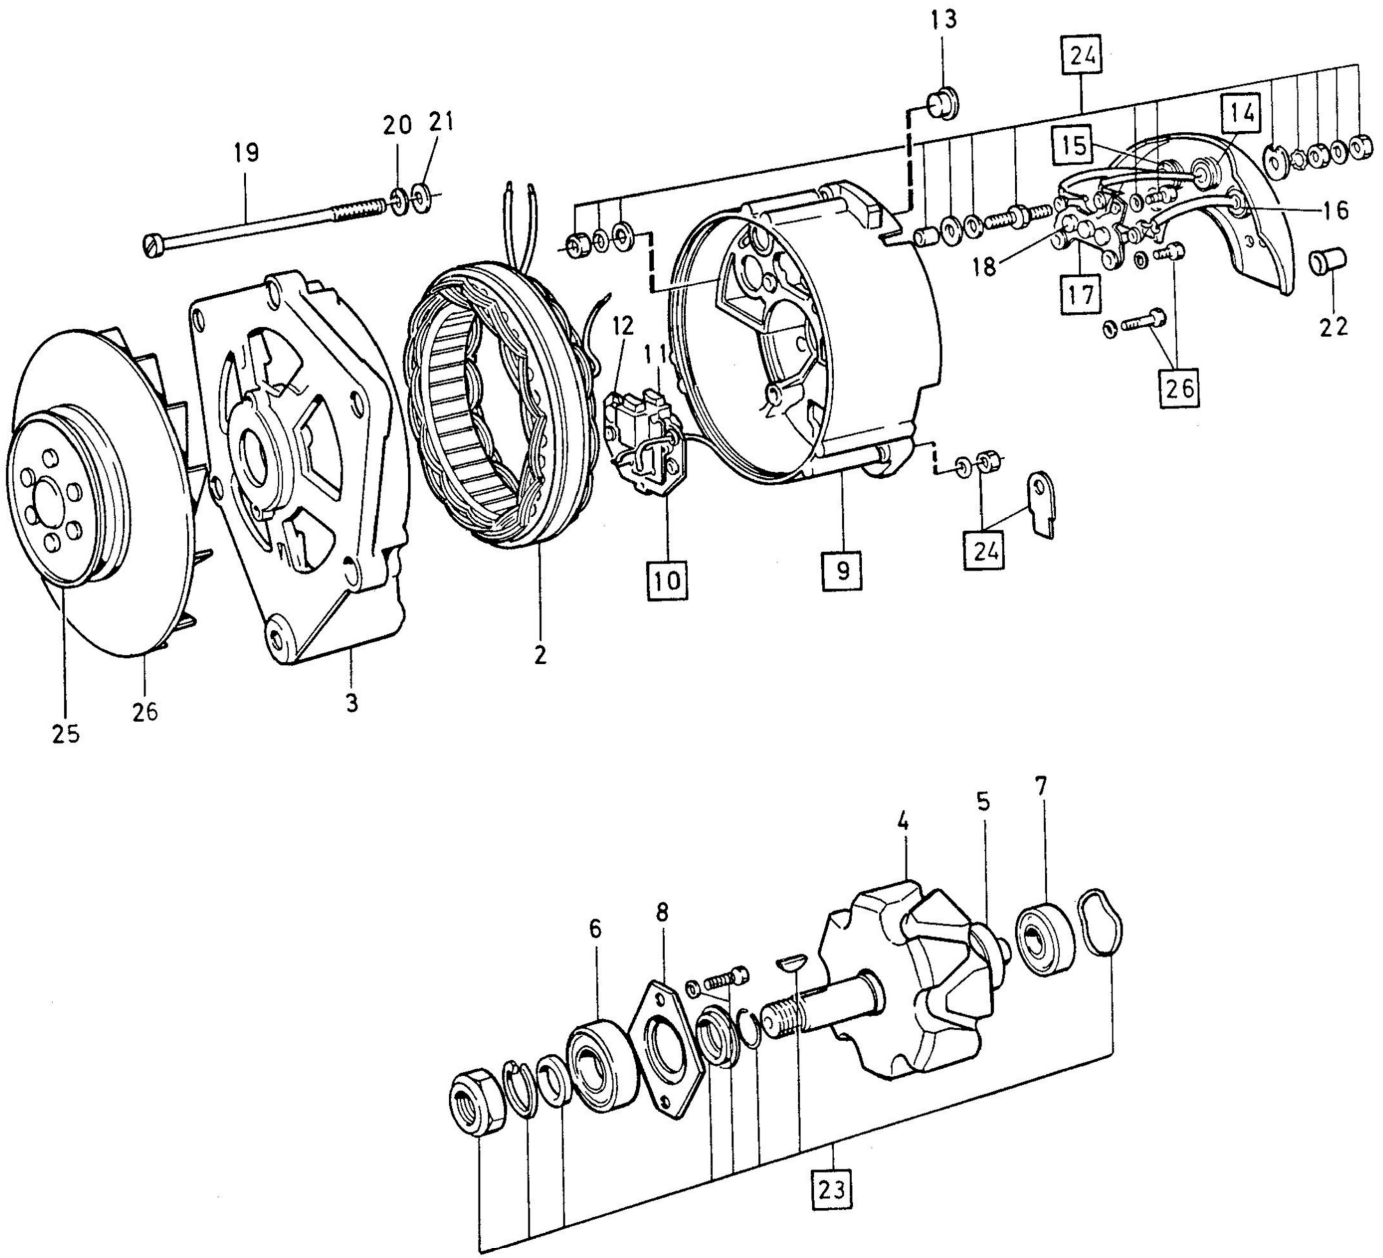

1

VOLVO
Genuine Parts
LV 321 53303

A	241735						P S	GENERATOR	ALTERNATOR	Grupp Group		
	B	C	D	E						32		
					S						Sida Page	
						12V, L.H.D					131	
Pos	Artikel nr Part No.	Antal /Quantity					Benämning	Description	Anmärkning Notes	S R		
		A	B	C	D	E						
1	241735-0	1	-	-	-	-	Generator	Alternator		3		
2	243986-7	1	-	-	-	-	• Stator	• Stator	(243288)	4		
3	243628-5	1	-	-	-	-	• Hus	• Housing		2		
4	243629-3	1	-	-	-	-	• Rotor	• Rotor		3		
5	241681-6	1	-	-	-	-	• Släpning	• Slip ring		2		
6	181800-4	1	-	-	-	-	• Kullager	• Ball bearing	(243753)	2		
7	181798-0	1	-	-	-	-	• Kullager	• Ball bearing	(243035)	2		
8	241682-4	1	-	-	-	-	• Hållare	• Retainer		2		
9	243755	1	-	-	-	-	NS • Hus	• Housing				
10	241684-0	1	-	-	-	-	• Hållare	• Retainer		2		
11	244456-0	1	-	-	-	-	•• Elborstsats	•• Carbon brush set	(241685)	2		
12	241686-5	2	-	-	-	-	•• Fjäder	•• Spring		2		
13	241687-3	3	-	-	-	-	•• Diod	•• Diode		2		
14	243756-4	1	-	-	-	-	• Kylplatta	• Cooling plate		2		
☆ 15	(243757)	1	-	-	-	-	SP •• Kylplatta	•• Cooling plate	REPL 1PCS 243756-4	2		
16	244311-7	3	-	-	-	-	•• Diod	•• Diode	(241690)	2		
☆ 17	244454-5	1	-	-	-	-	•• Diodplatta	•• Diode plate	(243993)	3		
18	243994-1	3	-	-	-	-	•• Diod	•• Diode		4		
19	243032-0	1	-	-	-	-	• Skruv	• Screw		3		
	243630	2	-	-	-	-	NS • Skruv	• Screw				
20	955919-6	3	-	-	-	-	• Fjäderbricka	• Spring washer		2		
21	955892-5	3	-	-	-	-	• Bricka	• Washer		2		
22	241695-6	1	-	-	-	-	• Kåpa	• Cover		4		
23	273538-9	1	-	-	-	-	• Reparationssats	• Repair kit	(241697)	2		
24	273539-7	1	-	-	-	-	• Reparationssats	• Repair kit		2		
25	243456-1	1	-	-	-	-	Remskiva	Pulley		2		
26	1324620-2	1	-	-	-	-	Fläkt	Fan	(243457)	2		