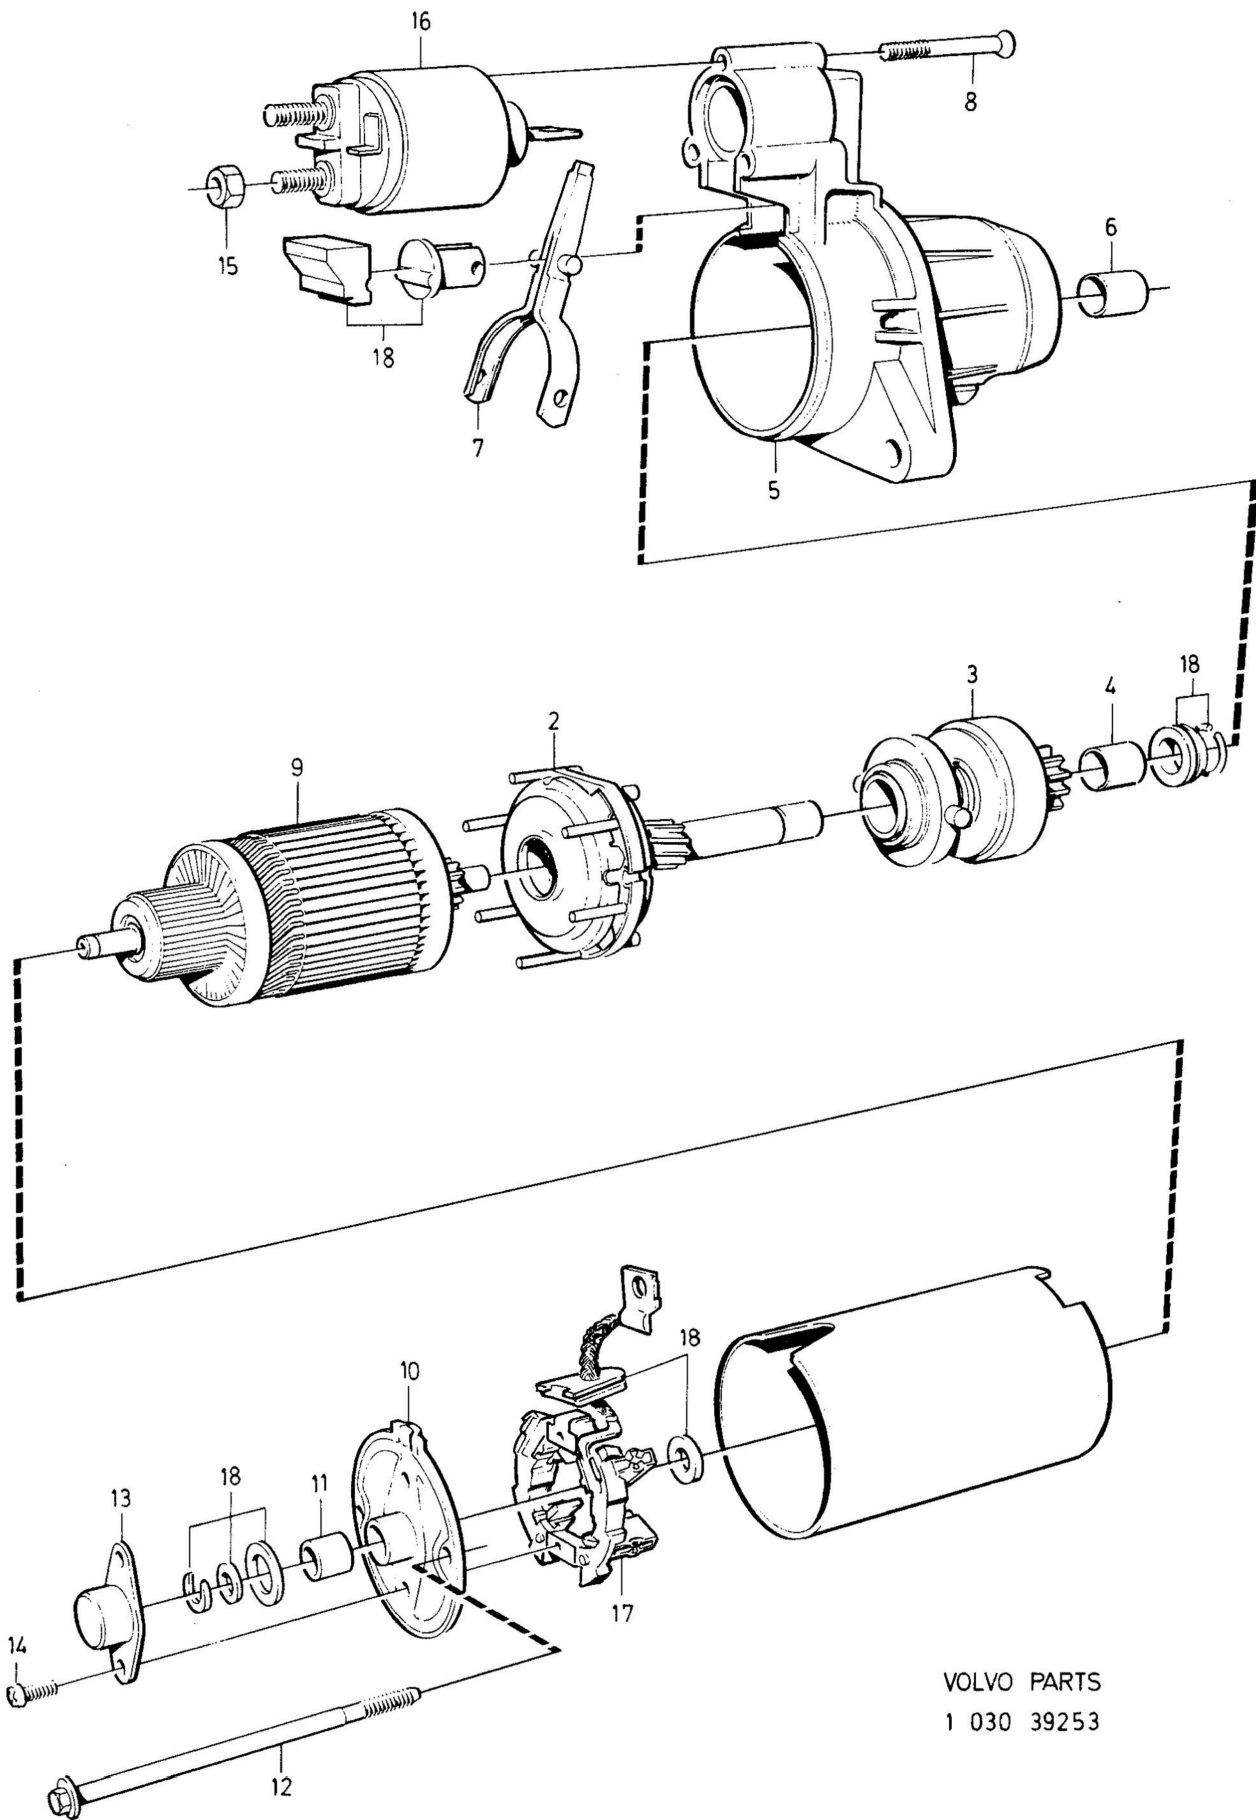

1

VOLVO PARTS
1 030 39253

A	1357199		Grupp Group
B	3523301		
C			
D			
E			
			33
			Sida Page
			143

Pos	Artikel nr Part No.	Antal /Quantity					P S	Benämning	Description	Anmärkning Notes	S R
		A	B	C	D	E					
☆ 1	(1357199)	1	-	-	-	-	SP	Startmotor	Starter motor	1,4kW	3
☆ 2	5003564-1	1	-	-	-	-	EU	Startmotor	Starter motor		2
☆ 3	3523301-4	-	1	-	-	-		Startmotor	Starter motor	1,4kW	3
☆ 4	5003564-1	-	1	-	-	-	EU	Startmotor	Starter motor		2
☆ 5	1363533-9	1	-	-	-	-		• Planetväxel	• Planetary gear		3
☆ 6	3523667-8	-	1	-	-	-		• Planetväxel	• Planetary gear		3
☆ 7	1363534-7	1	1	-	-	-		• Startmotordrev	• Starter pinion		3
☆ 8	1367375-1	2	2	-	-	-		• Bussning	• Bushing		3
☆ 9	1363535-4	1	1	-	-	-		• Hus	• Housing		3
☆ 10	1363536-2	1	1	-	-	-		• Bussning	• Bushing		3
☆ 11	1363537-0	1	1	-	-	-		• Kopplingsarm	• Engagement lever		3
☆ 12	1363538-8	3	3	-	-	-		• Skruv	• Screw		3
☆ 13	3523571-2	1	-	-	-	-		• Rotor	• Rotor	(1363539)	3
☆ 14	3523571-2	-	1	-	-	-		• Rotor	• Rotor		3
☆ 15	1363540-4	1	1	-	-	-		• Lagersköld	• Bearing shield		3
☆ 16	1363541-2	1	1	-	-	-		• Bussning	• Bushing		3
☆ 17	1363542-0	2	2	-	-	-		• Skruv	• Screw		3
☆ 18	1363543-8	1	1	-	-	-		• Kåpa	• Cover		3
☆ 19	1363544-6	2	2	-	-	-		• Skruv	• Screw		3
☆ 20	1363545-3	1	1	-	-	-		• Mutter	• Nut		3
☆ 21	1363546-1	1	1	-	-	-		• Manövermagnet	• Actuator solenoid		3
☆ 22	1363547-9	1	1	-	-	-		• Borsthållare	• Brush retainer		3
☆ 23	1363548-7	1	1	-	-	-		• Reparationssats	• Repair kit		3