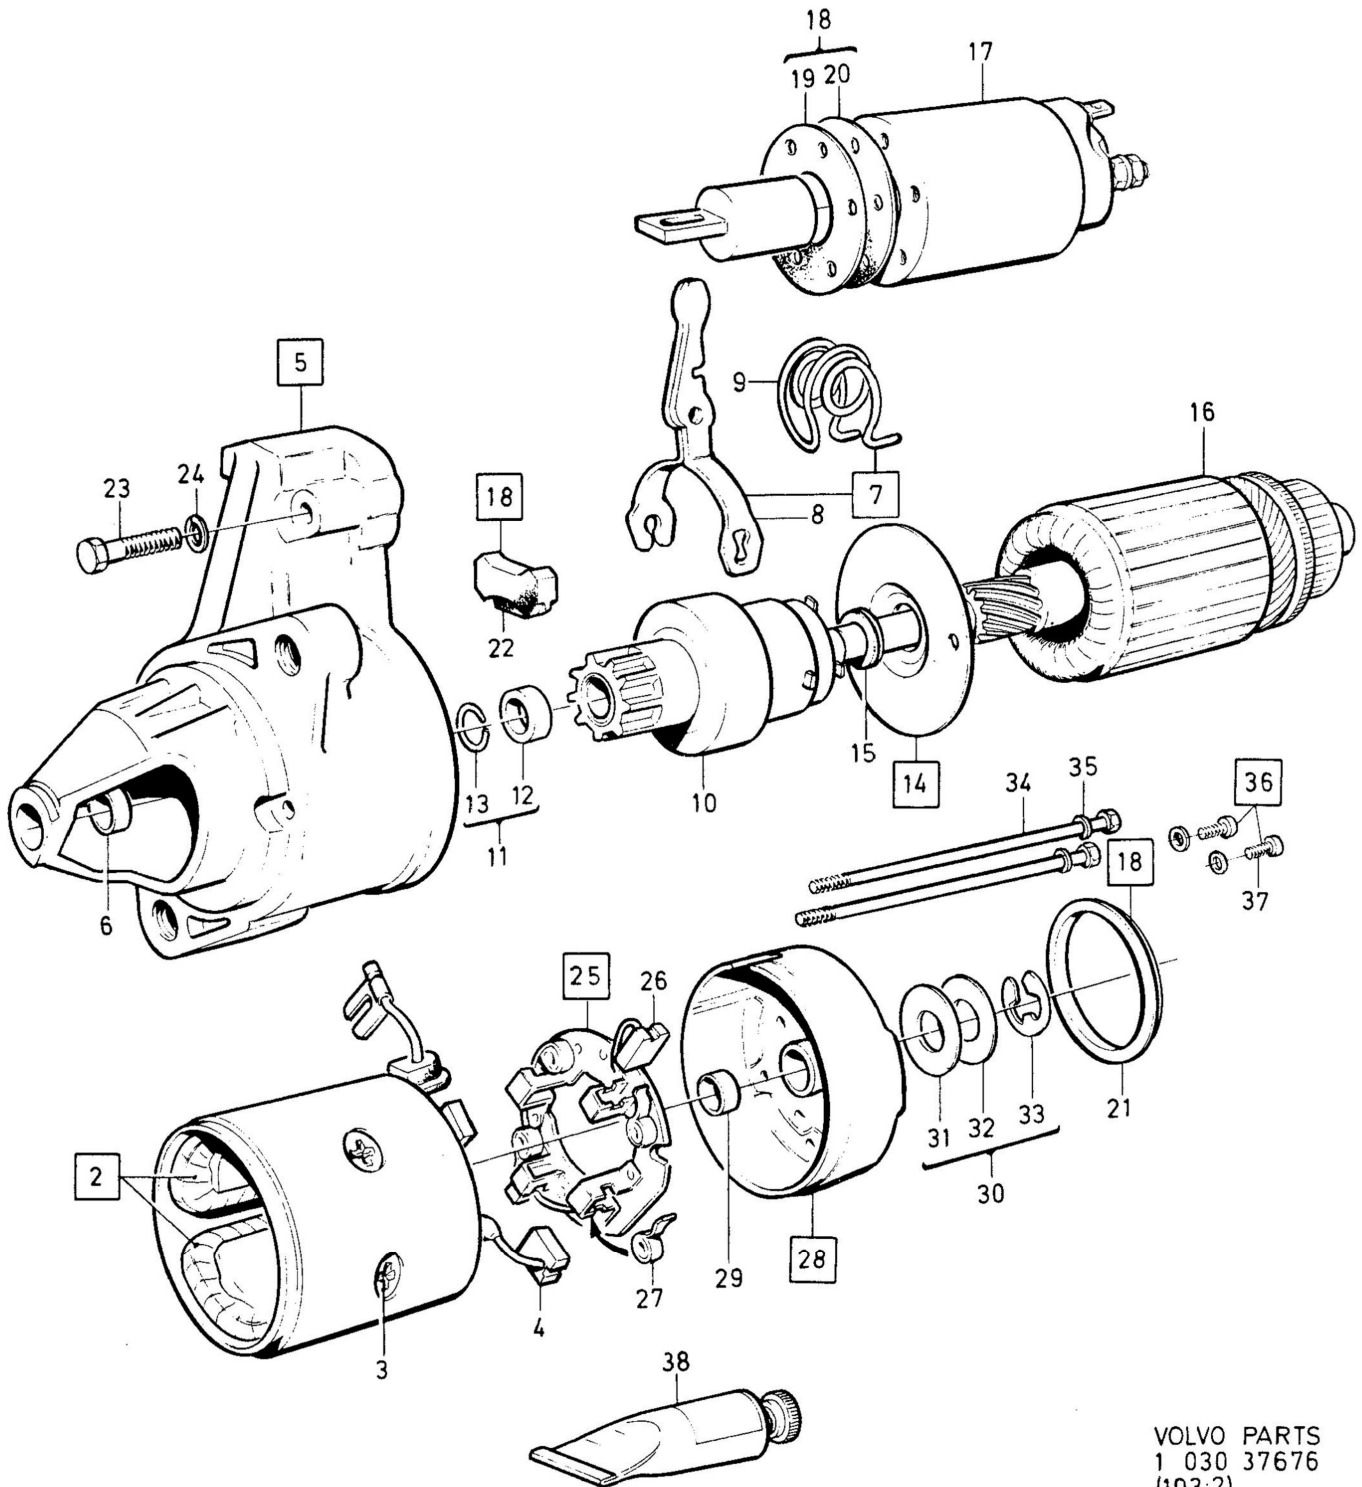

1

VOLVO PARTS
1 030 37676
(103:2)

A	1357373					STARTMOTOR		STARTER MOTOR		Grupp Group	
	B	C	D	E	P S	Benämning	Description	Anmärkning Notes	33		
									Sida Page		
									141		
Pos	Artikel nr Part No.	Antal /Quantity								S R	
		A	B	C	D	E					
1	(1357373)	1	-	-	-	-	SP	Startmotor	Starter motor		3
2	1306606-3	1	-	-	-	-		• Fältindning	• Field winding		4
3	1276453-6	4	-	-	-	-		• Skruv	• Screw		3
4	1276454-4	2	-	-	-	-		• Elborste	• Carbon brush		1
5	1306607-1	1	-	-	-	-		• Drivaxellager	• Drive shaft bearing		3
6	(1276462)	1	-	-	-	-	SP	• Bussning	• Bushing	REPL 1PCS 1306607-1	3
7	1357628-5	1	-	-	-	-		• Kopplingsarm	• Engagement lever		3
8		1	-	-	-	-	KN	• Arm	• Arm		
9		1	-	-	-	-	KN	• Fjäder	• Spring		
10	1276460-1	1	-	-	-	-		• Startmotordrev	• Starter pinion		3
11	1276451-0	1	-	-	-	-		• Spärring	• Retaining ring		3
12		1	-	-	-	-	KN	Sats • Anslagsring	Set • Stop ring		
13		1	-	-	-	-		• Låsring	• Lock ring		
14	1276469-2	1	-	-	-	-		• Lagerring	• Bearing race		3
15	(1276470)	1	-	-	-	-	SP	• Bussning	• Bushing	REPL 1PCS 1276469-2	3
16	1276449-4	1	-	-	-	-		• Rotor	• Rotor		3
17	1306608-9	1	-	-	-	-		• Manövermagnet	• Actuator solenoid		3
18	1276463-5	1	-	-	-	-		• Tätningssats	• Sealing kit		3
19		1	-	-	-	-	KN	• Packning	• Gasket	THK 0,8	
20		1	-	-	-	-	KN	• Packning	• Gasket	THK 0,5	
21		1	-	-	-	-	KN	• Packning	• Gasket		
22		1	-	-	-	-	KN	• Skyddskåpa	• Protecting casing		
23	1276467-6	2	-	-	-	-		• Skruv	• Screw		3
24		2	-	-	-	-	NS	• Fjäderbricka	• Spring washer		
25	1276457-7	1	-	-	-	-		• Borsthållarplatta	• Brush retainer plate		3
26	1276458-5	2	-	-	-	-		• Elborste	• Carbon brush		1
27	1276459-3	4	-	-	-	-		• Borstfjäder	• Brush spring		2
28	1276455-1	1	-	-	-	-		• Lagersköld	• Bearing shield		3
29	(1276456)	1	-	-	-	-	SP	• Bussning	• Bushing	REPL 1PCS 1276455-1	3
30	1276450-2	1	-	-	-	-		• Justerbricksats	• Adjusting washer kit		3
31		1	-	-	-	-	KN	• Bricka	• Washer	THK 2,0	
32		2	-	-	-	-	KN	• Bricka	• Washer	THK 0,3	
33		1	-	-	-	-	NS	• Bricka	• Washer		
34	1276466-8	2	-	-	-	-		• Skruv	• Screw		3
35		2	-	-	-	-	NS	• Fjäderbricka	• Spring washer		
36	1276468	1	-	-	-	-	OP	• Skruvsats	• Screw kit		3
37		2	-	-	-	-	NS	Borsthållarplatta • Skruv	Brush retainer plate • Screw	M4-0,7X12 (1161133)	
☆ 38	1161326-2	1	-	-	-	-		Fett	Grease		6