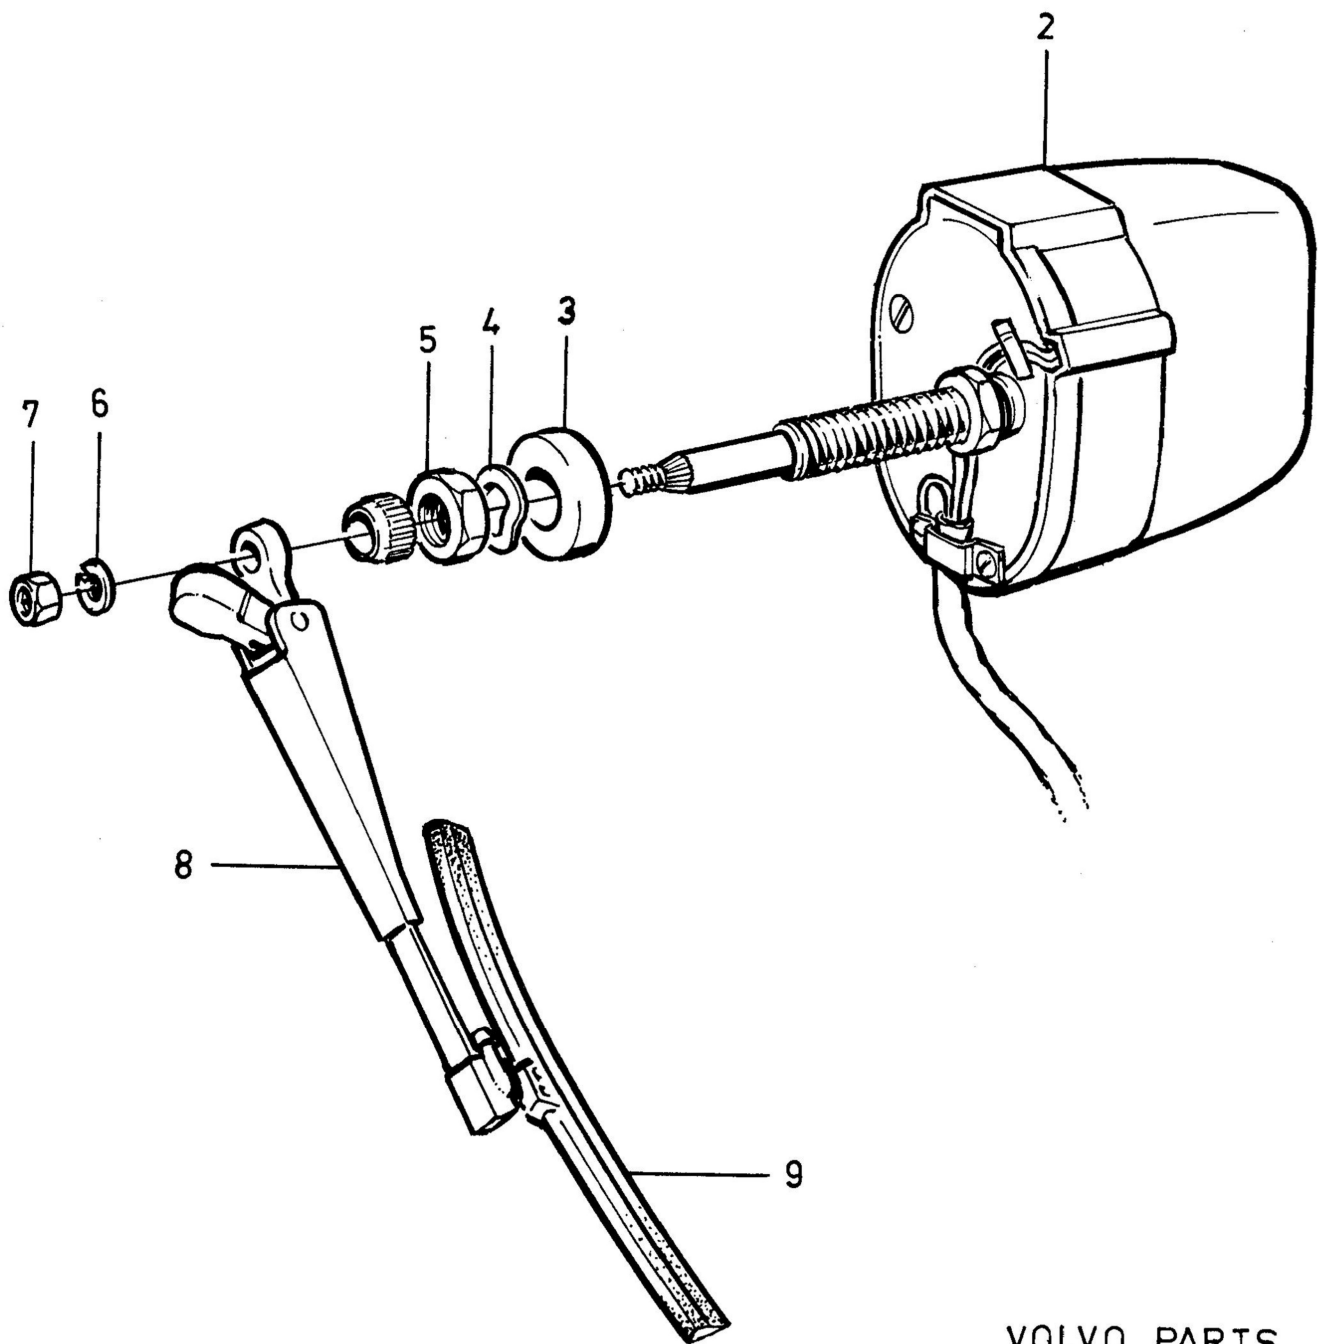

1

VOLVO PARTS
2 030 20556
(13:3)

A			STRÅLKASTARTORKARE		HEADLAMP WIPERS		Grupp				
							Group				
							36				
							Sida				
							Page				
B							167				
C											
D											
E											
Pos	Artikel nr Part No.	Antal /Quantity					P S	Benämning	Description	Anmärkning Notes	S R
		A	B	C	D	E					
1		2	-	-	-	-	NS	Strålkastartorkare	Headlamp wiper		
2	1569490-4	1	-	-	-	-		• Elmotor	• Electric motor		4
	1569491-2	1	-	-	-	-		• Elmotor	• Electric motor		4
3	11982-6	2	-	-	-	-		• Bricka	• Washer		2
4	940280-1	2	-	-	-	-		• Fjäderbricka	• Spring washer		2
5	947842-1	2	-	-	-	-		• Mutter	• Nut		2
6	955948-5	2	-	-	-	-		• Låsbricka	• Lock washer		2
7	955781-0	2	-	-	-	-		• Mutter	• Nut		2
8	1560614-8	1	-	-	-	-		• Torkarm, v	• Wiper arm, l.h.		1
	1560615-5	1	-	-	-	-		• Torkarm, h	• Wiper arm, r.h.		1
9	1213586-9	2	-	-	-	-		• Torkarblad	• Wiper blade		1