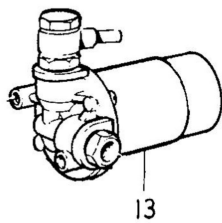

1

VOLVO PARTS
2 090 38597
(35:1)

A			PARKERINGSVÄRMARE MONTERINGSSATS		PARKING HEATER INSTALLATION KIT		Grupp Group				
							87				
							Sida Page				
							401				
B	C	D	E								
Pos	Artikel nr Part No.	Antal /Quantity					P S	Benämning	Description	Anmärkning Notes	S R
		A	B	C	D	E					
1	3712025	1	-	-	-	-	OP	Monteringssats	Mounting kit		5
2	3712629-9	1	-	-	-	-		• Rörkrök	• Pipe elbow		4
3	192203-8	1	-	-	-	-		• Klamma	• Clamp		1
4	955302-5	1	-	-	-	-		• Skruv	• Screw		2
	955268-8	1	-	-	-	-		• Skruv	• Screw		2
5	955894-1	1	-	-	-	-		• Bricka	• Washer		2
	955948-5	1	-	-	-	-		• Låsbricka	• Lock washer		2
6	945408-3	1	-	-	-	-		• Flänsmutter	• Flange nut		2
	955781-0	1	-	-	-	-		• Mutter	• Nut		2
7	943479-6	1	-	-	-	-		• Klamma	• Clamp		2
	943472-1	1	-	-	-	-		• Slangklamma	• Hose clamp		2
	945652-6	1	-	-	-	-		• Slangklamma	• Hose clamp		2
	945650-0	1	-	-	-	-		• Slangklamma	• Hose clamp		2
8	3716407-6	1	-	-	-	-		• Backventil	• Non-return valve		3
9	3711752-0	1	-	-	-	-		• T-rör	• T-pipe		3
	3711886-6	1	-	-	-	-		• T-rör	• T-pipe		3
10	8415313-9	1	-	-	-	-		• Uriuftningsventil	• Bleeder valve	(3714079)(3711671)	5
11	948211-8	1	-	-	-	-		• Bandklamma	• Strip clamp		2
12	952627-8	1	-	-	-	-		• Klamma	• Clamp		2
	951187-4	1	-	-	-	-		• Klamma	• Clamp		2
13	3711962-5	1	-	-	-	-		• Bränslepump	• Fuel pump		4
14	(3711324)	1	-	-	-	-	SP	• Tidur	• Timer	REPL 1PCS 3711996-3, 1PCS 3713229-7.	5
15	3711996	1	-	-	-	-	OP	• Tidur	• Timer		2
16	3711229	1	-	-	-	-	NS	• Tidursats	• Timer kit		1
17	965822-0	3	-	-	-	-		• Ledningssko	• Cable terminal		4
18	948296-9	1	-	-	-	-		• Hylsisolator	• Socket housing		3
19	3711621-7	1	-	-	-	-		• Mellanring	• Intermediate ring		3
20	118400-1	1	-	-	-	-		• Säkringsdosa	• Fuse box		3
21	942785-7	1	-	-	-	-		• Säkring	• Fuse	16A	1
22	955129-2	2	-	-	-	-		• Skruv	• Screw		2