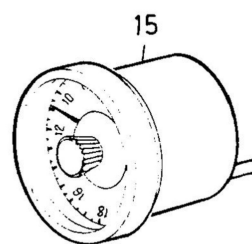

1

VOLVO PARTS
2 090 38597
(35:1)

A			PARKERINGSVÄRMARE MONTERINGSSATS		PARKING HEATER INSTALLATION KIT		Grupp Group				
							87				
							Sida Page				
							401				
B	C	D	E								
Pos	Artikel nr Part No.	Antal /Quantity					P S	Benämning	Description	Anmärkning Notes	S R
		A	B	C	D	E					
1	3712025	1	-	-	-	-	OP	Monteringssats	Mounting kit		5
2	3712629-9	1	-	-	-	-		• Rörkrök	• Pipe elbow		4
3	192203-8	1	-	-	-	-		• Klamma	• Clamp		1
4	955302-5	1	-	-	-	-		• Skruv	• Screw		2
	955268-8	1	-	-	-	-		• Skruv	• Screw		2
5	955894-1	1	-	-	-	-		• Bricka	• Washer		2
	955948-5	1	-	-	-	-		• Låsbricka	• Lock washer		2
6	945408-3	1	-	-	-	-		• Flänsmutter	• Flange nut		2
	955781-0	1	-	-	-	-		• Mutter	• Nut		2
7	943479-6	1	-	-	-	-		• Klamma	• Clamp		2
	943472-1	1	-	-	-	-		• Slangklamma	• Hose clamp		2
	945652-6	1	-	-	-	-		• Slangklamma	• Hose clamp		2
	945650-0	1	-	-	-	-		• Slangklamma	• Hose clamp		2
8	3716407-6	1	-	-	-	-		• Backventil	• Non-return valve		3
9	3711752-0	1	-	-	-	-		• T-rör	• T-pipe		3
	3711886-6	1	-	-	-	-		• T-rör	• T-pipe		3
10	8415313-9	1	-	-	-	-		• Uriuftningsventil	• Bleeder valve	(3714079)(3711671)	5
11	948211-8	1	-	-	-	-		• Bandklamma	• Strip clamp		2
12	952627-8	1	-	-	-	-		• Klamma	• Clamp		2
	951187-4	1	-	-	-	-		• Klamma	• Clamp		2
13	3711962-5	1	-	-	-	-		• Bränslepump	• Fuel pump		4
14	(3711324)	1	-	-	-	-	SP	• Tidur	• Timer	REPL 1PCS 3711996-3, 1PCS 3713229-7.	5
15	3711996	1	-	-	-	-	OP	• Tidur	• Timer		2
16	3711229	1	-	-	-	-	NS	• Tidursats	• Timer kit		1
17	965822-0	3	-	-	-	-		• Ledningssko	• Cable terminal		4
18	948296-9	1	-	-	-	-		• Hylsisolator	• Socket housing		3
19	3711621-7	1	-	-	-	-		• Mellanring	• Intermediate ring		3
20	118400-1	1	-	-	-	-		• Säkringsdosa	• Fuse box		3
21	942785-7	1	-	-	-	-		• Säkring	• Fuse	16A	1
22	955129-2	2	-	-	-	-		• Skruv	• Screw		2