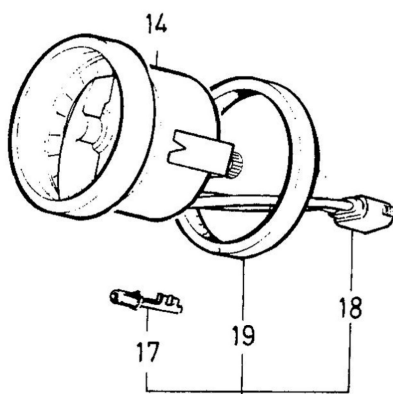

1

VOLVO PARTS
2 090 38597
(35:1)

A			PARKERINGSVÄRMARE MONTERINGSSATS		PARKING HEATER INSTALLATION KIT		Grupp Group				
							87				
							Sida Page				
							401				
B	C	D	E								
Pos	Artikel nr Part No.	Antal /Quantity					P S	Benämning	Description	Anmärkning Notes	S R
		A	B	C	D	E					
1	3712025	1	-	-	-	-	OP	Monteringssats	Mounting kit		5
2	3712629-9	1	-	-	-	-		• Rörkrök	• Pipe elbow		4
3	192203-8	1	-	-	-	-		• Klamma	• Clamp		1
4	955302-5	1	-	-	-	-		• Skruv	• Screw		2
	955268-8	1	-	-	-	-		• Skruv	• Screw		2
5	955894-1	1	-	-	-	-		• Bricka	• Washer		2
	955948-5	1	-	-	-	-		• Låsbricka	• Lock washer		2
6	945408-3	1	-	-	-	-		• Flänsmutter	• Flange nut		2
	955781-0	1	-	-	-	-		• Mutter	• Nut		2
7	943479-6	1	-	-	-	-		• Klamma	• Clamp		2
	943472-1	1	-	-	-	-		• Slangklamma	• Hose clamp		2
	945652-6	1	-	-	-	-		• Slangklamma	• Hose clamp		2
	945650-0	1	-	-	-	-		• Slangklamma	• Hose clamp		2
8	3716407-6	1	-	-	-	-		• Backventil	• Non-return valve		3
9	3711752-0	1	-	-	-	-		• T-rör	• T-pipe		3
	3711886-6	1	-	-	-	-		• T-rör	• T-pipe		3
10	8415313-9	1	-	-	-	-		• Uriuftningsventil	• Bleeder valve	(3714079)(3711671)	5
11	948211-8	1	-	-	-	-		• Bandklamma	• Strip clamp		2
12	952627-8	1	-	-	-	-		• Klamma	• Clamp		2
	951187-4	1	-	-	-	-		• Klamma	• Clamp		2
13	3711962-5	1	-	-	-	-		• Bränslepump	• Fuel pump		4
14	(3711324)	1	-	-	-	-	SP	• Tidur	• Timer	REPL 1PCS 3711996-3, 1PCS 3713229-7.	5
15	3711996	1	-	-	-	-	OP	• Tidur	• Timer		2
16	3711229	1	-	-	-	-	NS	• Tidursats	• Timer kit		1
17	965822-0	3	-	-	-	-		• Ledningssko	• Cable terminal		4
18	948296-9	1	-	-	-	-		• Hylsisolator	• Socket housing		3
19	3711621-7	1	-	-	-	-		• Mellanring	• Intermediate ring		3
20	118400-1	1	-	-	-	-		• Säkringsdosa	• Fuse box		3
21	942785-7	1	-	-	-	-		• Säkring	• Fuse	16A	1
22	955129-2	2	-	-	-	-		• Skruv	• Screw		2