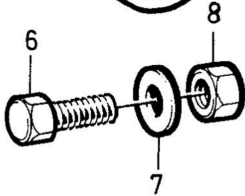

1

VOLVO PARTS
2 090 24505
(35:1)

		PARKERINGSVÄRMARE MONTERINGSSATS					PARKING HEATER INSTALLATION KIT		Grupp Group		
									87		
									Sida Page		
							SPCL 8964 8965		395		
Pos	Artikel nr Part No.	Antal /Quantity					P S	Benämning	Description	Anmärkning Notes	S R
		A	B	C	D	E					
1	1563525	1	-	-	-	-	OP	Monteringssats	Mounting kit		5
2		1	-	-	-	-	NS	• Konsol	• Bracket		3
3	418771-2	1	-	-	-	-		• Packning	• Gasket	(418214)	3
4	418768-8	1	-	-	-	-		• Slangnippel	• Hose nipple		2
5	949027-7	2	-	-	-	-		• Klamma	• Clamp		2
6	955300-9	2	-	-	-	-		• Skruv	• Screw		2
7	955894-1	4	-	-	-	-		• Bricka	• Washer		2
☆ 8	968862-3	2	-	-	-	-		• Flänsmutter	• Flange nut	(955782)	8
9	1564268-9	2	-	-	-	-		• Slang	• Hose		4
☆ 10	1336649-7	2	-	-	-	-		• Slang	• Hose	(192034)	2
11	943369-9	1	-	-	-	-		• Slang	• Hose	16mm	2
12	1564264-8	1	-	-	-	-		• T-rör	• T-pipe	19X6X19	4
13	1564263-0	1	-	-	-	-		• T-rör	• T-pipe	16X16X16	4
14	1564265-5	1	-	-	-	-		• Fördelningsrör	• Distribution pipe	16X16X16	4
15	1564267-1	1	-	-	-	-		• Backventil	• Non-return valve		4
16	1564266	1	-	-	-	-	OP	• Fördelningsrör	• Distribution pipe		4
17	1563430	2	-	-	-	-	OP	• Skarvrör	• Junction pipe		3
18	946709-3	1	-	-	-	-		• Slangklamma	• Hose clamp		2
	945650-0	1	-	-	-	-		• Slangklamma	• Hose clamp		2
19	943471-3	4	-	-	-	-		• Slangklamma	• Hose clamp		2
	943472-1	18	-	-	-	-		• Slangklamma	• Hose clamp		2
	943473-9	4	-	-	-	-		• Slangklamma	• Hose clamp		2
☆ 20	948855-2	1	-	-	-	-		• Stiftisolator	• Tab housing	(958212)	3
☆ 21	949489-9	1	-	-	-	-		• Ledningssko	• Cable terminal	(958217)	1
	948856-0	1	-	-	-	-		• Hylisolator	• Receptacle housing	(958213)	2