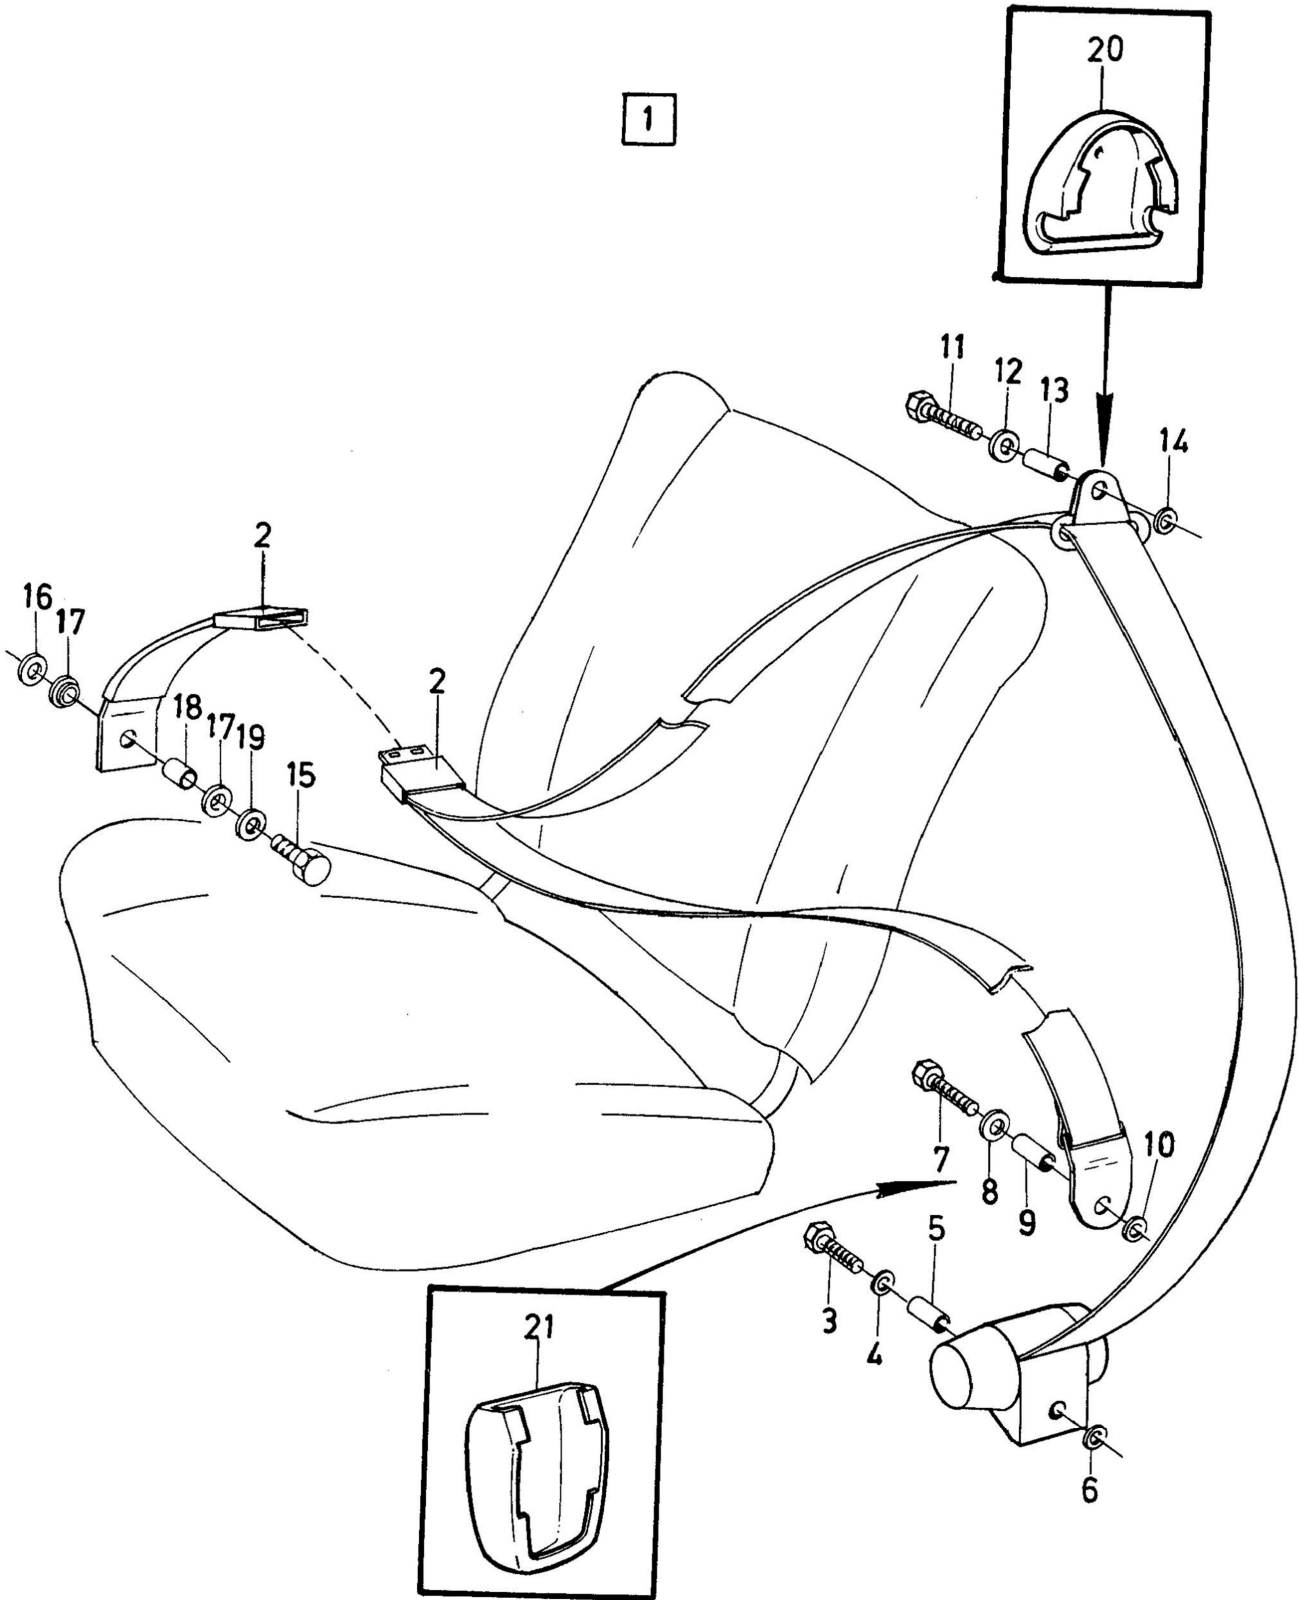

1

VOLVO PARTS
2 090 20489
(35:5)

A			BILBÄLTE FRÄMRE		FRONT SEAT BELT		Grupp				
							Group				
							88				
							Sida				
							Page				
B							413				
C											
D											
E											
Pos	Artikel nr Part No.	Antal /Quantity					P S	Benämning	Description	Anmärkning Notes	S R
		A	B	C	D	E					
1		2	-	-	-	-	NS	Bilbälte	Seat belt		
2	1581840-4	1	-	-	-	-		• Bilbälte	• Seat belt		4
3	943395-4	1	-	-	-	-		• Skruv	• Screw		2
4	955896-6	1	-	-	-	-		• Bricka	• Washer		2
5	682437-9	1	-	-	-	-		• Distansrör	• Spacer tube		4
6	944633-7	1	-	-	-	-		• Bricka	• Washer		2
7	943395-4	1	-	-	-	-		• Skruv	• Screw		2
8	955896-6	1	-	-	-	-		• Bricka	• Washer		2
9	682437-9	1	-	-	-	-		• Distansrör	• Spacer tube		4
10	944633-7	1	-	-	-	-		• Bricka	• Washer		2
11	943395-4	1	-	-	-	-		• Skruv	• Screw		2
12	955896-6	1	-	-	-	-		• Bricka	• Washer		2
13	682437-9	1	-	-	-	-		• Distansrör	• Spacer tube		4
14	944633-7	1	-	-	-	-		• Bricka	• Washer		2
15	943394-7	1	-	-	-	-		• Skruv	• Screw		2
16	947049	1	-	-	-	-	NS	• Bricka	• Washer		
17	672075-9	4	-	-	-	-		• Bussning	• Bushing		3
18	672818-2	2	-	-	-	-		• Distansrör	• Spacer tube		4
19	942357-5	2	-	-	-	-		• Bricka	• Washer		2
20	681533-6	2	-	-	-	-		Kåpa, svart	Cover, black		4
21	1207666-7	2	-	-	-	-		Kåpa	Cover		5