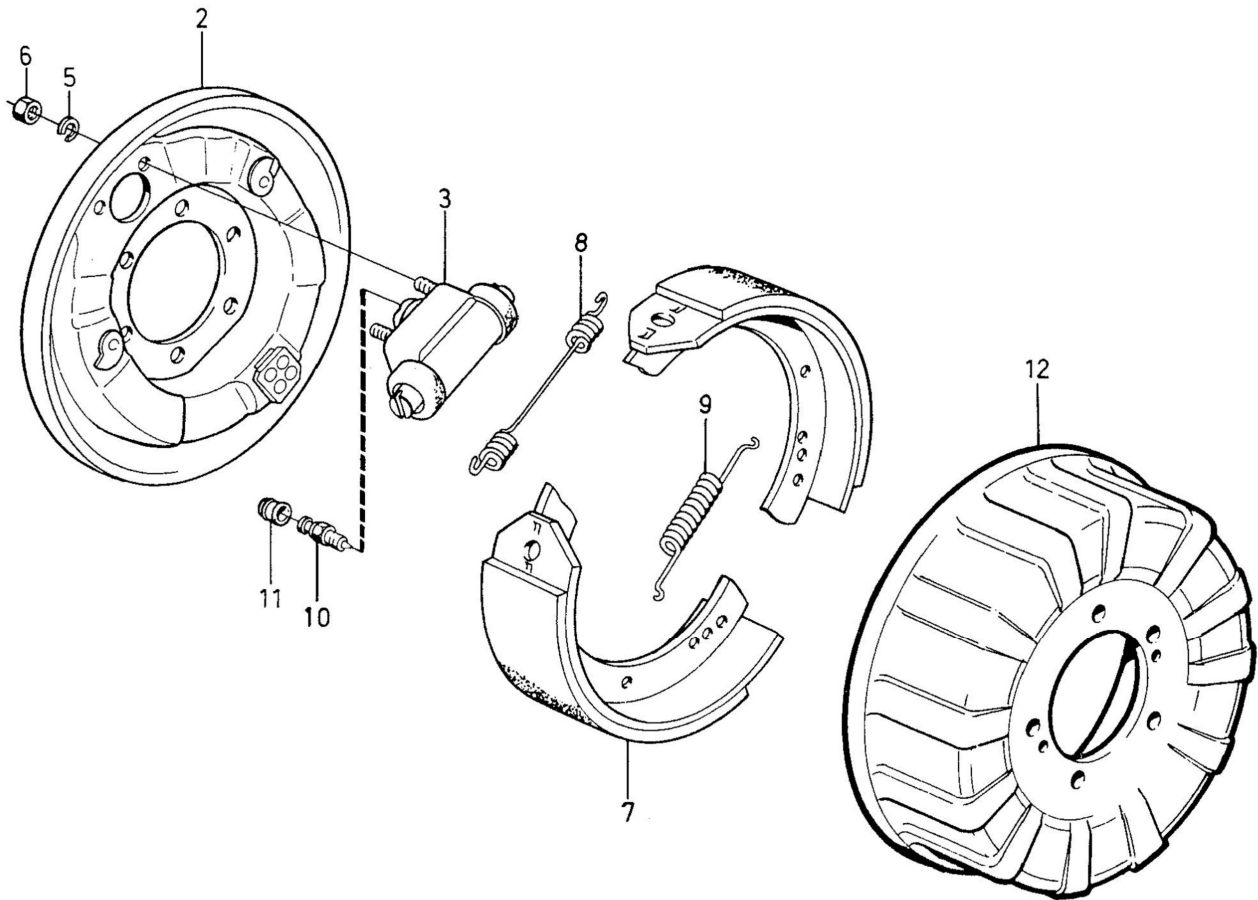

1

**VOLVO**  
Genuine Parts  
LV 511 53657

A	L.H.					BAKHJULSBROMS	REAR WHEEL BRAKE	Grupp Group					
	B	R.H.							51				
	C									Sida Page			
	D										259		
	E												
Pos	Artikel nr Part No.	Antal /Quantity					P S	Benämning				Description	Anmärkning Notes
		A	B	C	D	E							
1	1569252	1	-	-	-	-	NS	Bakhjulsbroms, v .....	Rear wheel brake, l.h. ....			4	
	1569253	-	1	-	-	-	NS	Bakhjulsbroms, h .....	Rear wheel brake, r.h. ....		3		
2	1560841-7	1	-	-	-	-		▪ Bromssköld, v .....	▪ Backing plate, l.h. ....		5		
	1560842-5	-	1	-	-	-		▪ Bromssköld, h .....	▪ Backing plate, r.h. ....		5		
3	1566764-5	2	-	-	-	-		▪ Hjulcylinder .....	▪ Wheel cylinder .....	(1563981)	3		
	1566765-2	-	2	-	-	-		▪ Hjulcylinder .....	▪ Wheel cylinder .....	(1563982)	3		
4	276573-3	1	1	-	-	-		▪ Reparationssats .....	▪ Repair kit .....		1		
5	1561057-9	2	2	-	-	-		▪ Fjäderbricka .....	▪ Spring washer .....		2		
6	955847-9	2	2	-	-	-		▪ Mutter .....	▪ Nut .....		2		
7	1561144	1	1	-	-	-	OP	▪ Bromsback .....	▪ Brake shoe .....		4		
	1561145	1	1	-	-	-	OP	▪ Bromsback .....	▪ Brake shoe .....		4		
	271097-8	1	1	-	-	-		▪ Bromsbacksats .....	▪ Brake shoe kit .....		1		
8	1560846-6	1	1	-	-	-		▪ Returfjäder .....	▪ Return spring .....		3		
9	1560847-4	1	1	-	-	-		▪ Returfjäder .....	▪ Return spring .....		3		
10	656455-3	2	2	-	-	-		▪ Urluftningsskruv .....	▪ Bleeder screw .....		2		
11	656456-1	2	2	-	-	-		▪ Gummihatt .....	▪ Rubber cap .....		2		
12	1569202-3	1	1	-	-	-		Bromstrumma .....	Brake drum .....		3		