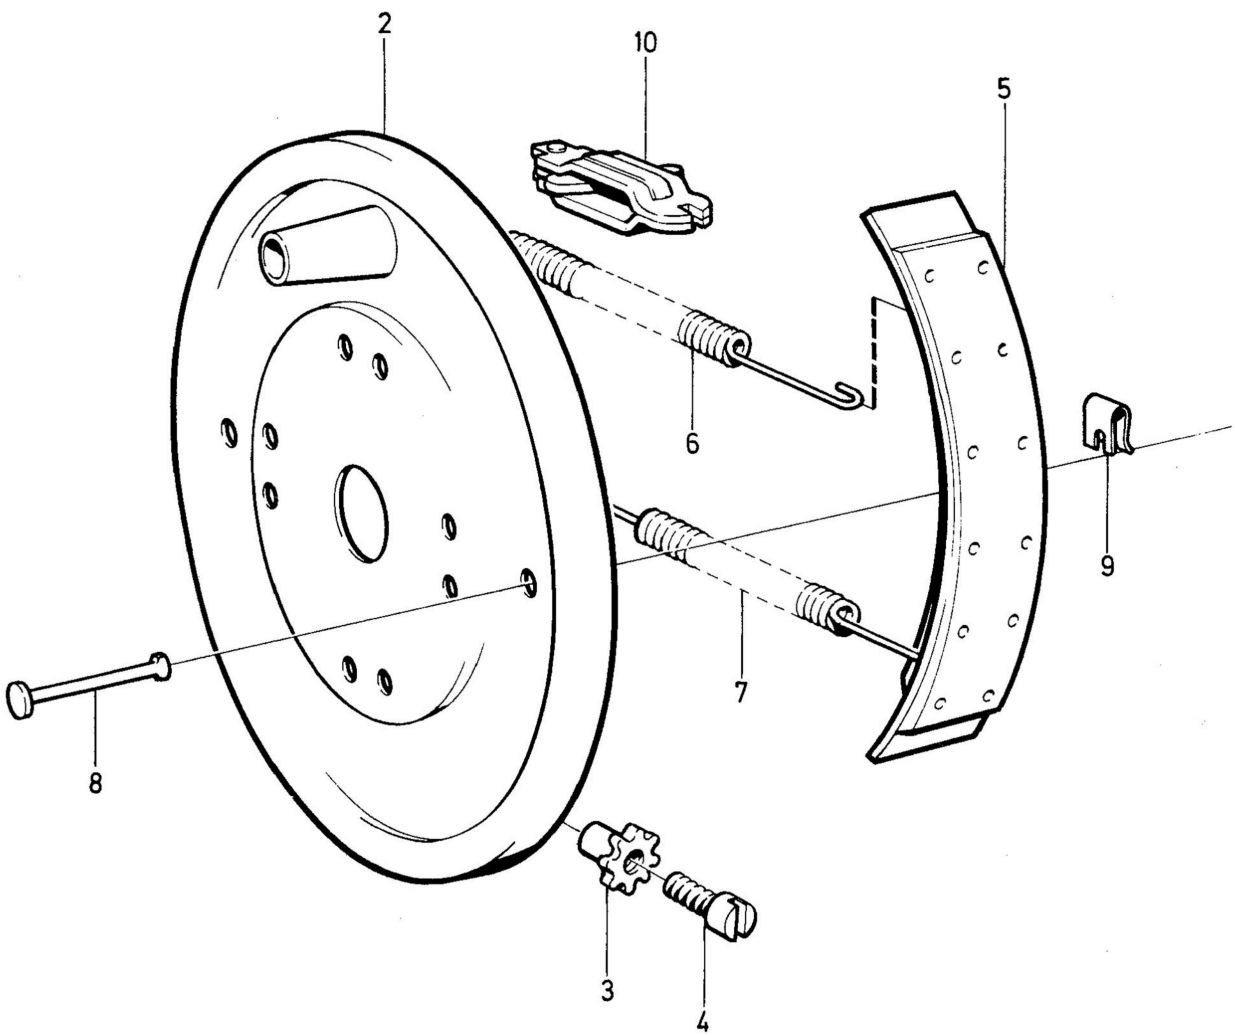

1

VOLVO PARTS
2 050 15720

A			HANDBROMS		PARKING BRAKE		Grupp				
							Group				
							55				
							Sida				
							Page				
B							273				
C											
D											
E											
Pos	Artikel nr Part No.	Antal /Quantity					P S	Benämning	Description	Anmärkning Notes	S R
		A	B	C	D	E					
1	644684-3	1	-	-	-	-		Handbroms	Handbrake		4
2	1563041-1	1	-	-	-	-		▪ Bromssköld	▪ Backing plate		3
3	1563043-7	2	-	-	-	-		▪ Justermutter	▪ Adjusting nut		3
4	1563044-5	2	-	-	-	-		▪ Ställskruv	▪ Adjusting screw		3
5	1563045-2	2	-	-	-	-		▪ Bromsback	▪ Brake shoe		4
6	1563046-0	1	-	-	-	-		▪ Fjäder	▪ Spring		3
7	1563047-8	1	-	-	-	-		▪ Fjäder	▪ Spring		3
8	1563048-6	2	-	-	-	-		▪ Pinne	▪ Pin		3
9	1563049-4	2	-	-	-	-		▪ Låsfjäder	▪ Lock spring		3
10	1563050-2	1	-	-	-	-		▪ Hävarm	▪ Lever		3