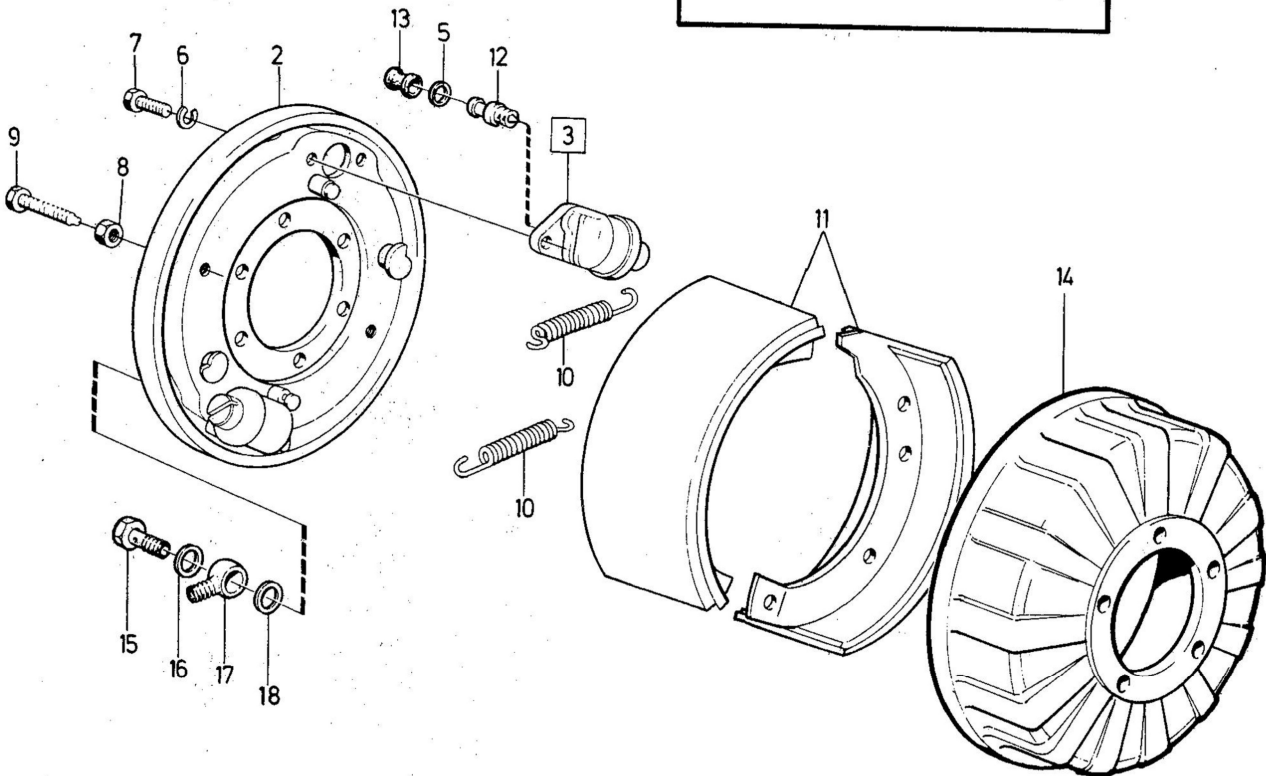

1

VOLVO PARTS
2 050 24480
(21:2)

A	L.H.					FRAMHJULSBROMS	FRONT WHEEL BRAKE	Grupp Group				
	B	R.H.						51				
		C						Sida Page				
			D						257			
				E								
Pos	Artikel nr Part No.	Antal /Quantity					P S	Benämning	Description	Anmärkning Notes	S R	
		A	B	C	D	E						
1	1569250	1	-	-	-	-	NS	Framhjulsbroms, v	Front wheel brake, l.h.			
	1569251	-	1	-	-	-	NS	Framhjulsbroms, h	Front wheel brake, r.h.		4	
2	6868744-1	1	-	-	-	-		• Bromssköld, v	• Backing plate, l.h.		3	
	6868745-8	-	1	-	-	-		• Bromssköld, h	• Backing plate, r.h.		3	
3	638310-3	2	-	-	-	-		• Hjulcylinder, v	• Wheel cylinder, l.h.		4	
	638311-1	-	2	-	-	-		• Hjulcylinder, h	• Wheel cylinder, r.h.		4	
4	272597-6	1	1	-	-	-		• Reparationssats	• Repair kit		2	
5	1560836-7	2	2	-	-	-		• Packning	• Gasket		1	
6	955921-2	4	4	-	-	-		• Fjäderbricka	• Spring washer		2	
7	955654-9	4	4	-	-	-		• Skruv	• Screw		2	
8	955857-8	2	2	-	-	-		• Mutter	• Nut		2	
9	1560839-1	2	2	-	-	-		• Ställskruv	• Adjusting screw		3	
10	6868750-8	2	2	-	-	-		• Returfjäder	• Return spring		3	
11	6868746	2	-	-	-	-	OP	• Bromsback	• Brake shoe		4	
	271095-2	1	-	-	-	-		• Bromsbacksats	• Brake shoe kit		1	
	6868747	-	2	-	-	-	OP	• Bromsback	• Brake shoe		4	
	271096-0	-	1	-	-	-		• Bromsbacksats	• Brake shoe kit		1	
12	656455-3	2	2	-	-	-		• Urluftningskruv	• Bleeder screw		2	
13	656456-1	2	2	-	-	-		• Gummihatt	• Rubber cap		2	
14	1569201-5	1	1	-	-	-		Bromstrumma	Brake drum		4	
15	954391-9	2	2	-	-	-		Hålskruv	Hollow screw		2	
16	18839-1	2	2	-	-	-		Packning	Gasket		2	
17	954397-6	2	2	-	-	-		Banjonippel	Banjo nipple		2	
18	18665-0	2	2	-	-	-		Packning	Gasket		2	