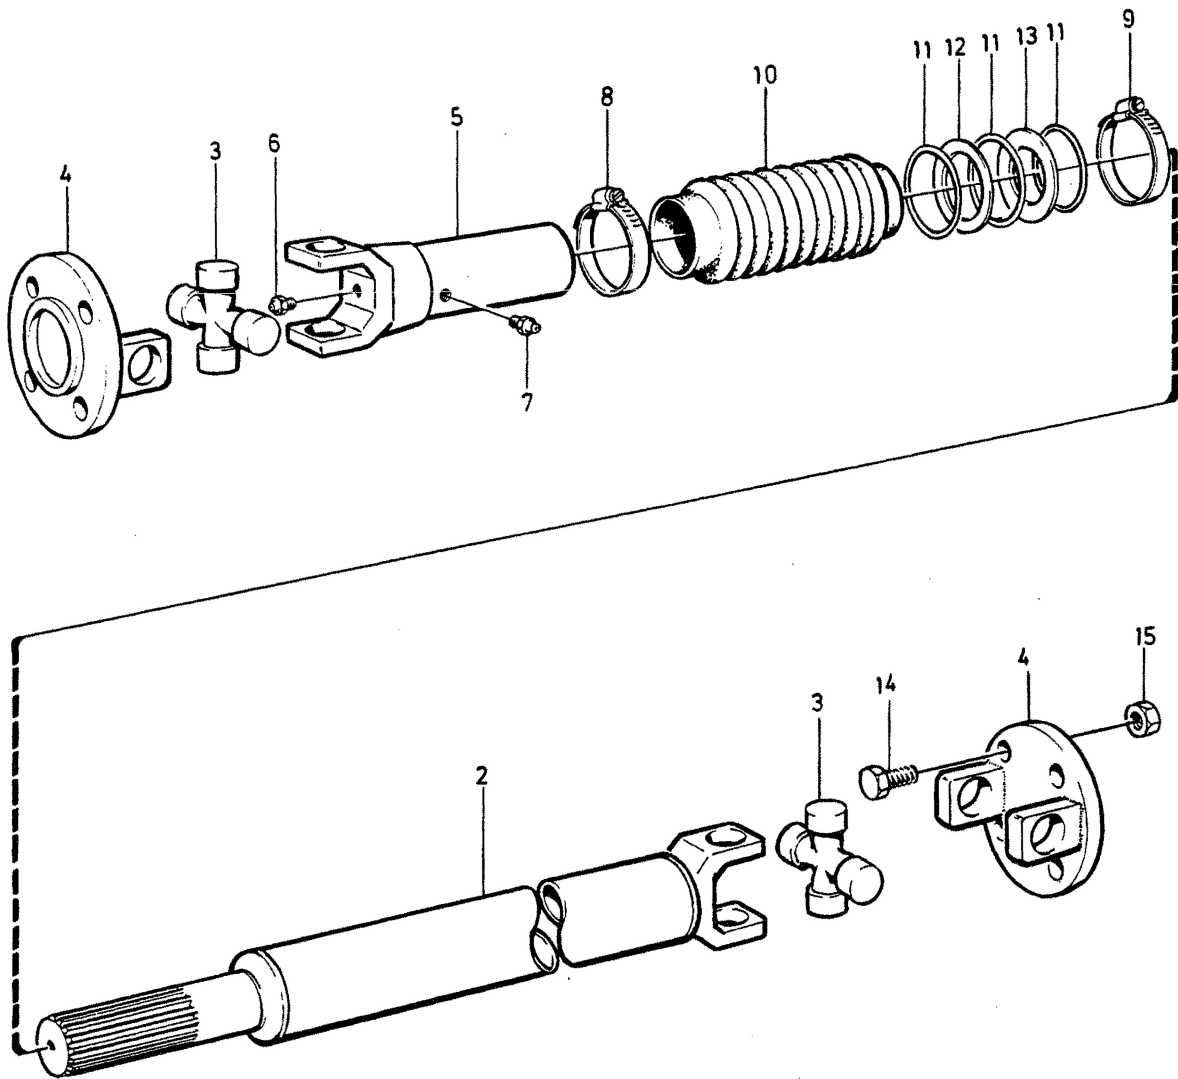

1

VOLVO PARTS
2 040 24651
(17:4)

A	262248					KARDANAXEL	PROPELLER SHAFT	Grupp Group			
	B	262253							45		
C								Sida Page			
D						4 x 4		287			
E											
Pos	Artikel nr Part No.	Antal /Quantity					P S	Benämning	Description	Anmärkning Notes	S R
		A	B	C	D	E					
1	(262248)	1	-	-	-	-	SP	Kardanaxel	Propeller shaft	HJB2530. R.H.D CH-4291. REPL 1PCS 262258-7.	5
	(262253)	-	1	-	-	-	SP	Kardanaxel	Propeller shaft	HJB2300. L.H.D CH-3224. REPL 1PCS 262257-9. R.H.D CH-3436.	
2	(232342)	1	-	-	-	-	SP	• Röraxel	• Tubular shaft	REPL 1PCS 262258-7.	6
	(232341)	-	1	-	-	-	SP	• Röraxel	• Tubular shaft	REPL 1PCS 262257-9.	4
3	232351-7	2	2	-	-	-		• Axelkorssats	• Spider kit		2
4	232350-9	2	2	-	-	-		• Flänsgeffel	• Flange yoke		3
5	232345-9	1	1	-	-	-		• Hylsgeffel	• Sleeve yoke		3
6	232346-7	1	1	-	-	-		• Plugg	• Plug		4
	232347-5	1	1	-	-	-		• Ventil	• Valve		2
7	951739-2	1	1	-	-	-		• Smörjnippel	• Lubricating nipple		2
8	943478-8	1	2	-	-	-		• Slangklamma	• Hose clamp		2
9	943479-6	1	-	-	-	-		• Klamma	• Clamp		2
10	232352-5	-	1	-	-	-		• Gummibälg	• Rubber bellows		2
	232353-3	1	-	-	-	-		• Gummibälg	• Rubber bellows		2
11	232354-1	2	3	-	-	-		• Ring, yttre	• Ring, outer		4
12	232374-9	-	1	-	-	-		• Ring, inre	• Ring, inner		4
13	232375-6	-	1	-	-	-		• Stödtring	• Support ring		4
14	942803-8	X	X	-	-	-		Skruv	Screw		2
15	945676-5	X	X	-	-	-		Mutter	Nut		2
		-	-	-	-	-			
		-	-	-	-	-			
1	262256-1	1	-	-	-	-		Kardanaxel, bakre	Propeller shaft, rear	HJB2300	5
	262257-9	-	1	-	-	-		Kardanaxel, främre	Propeller shaft, front	HJB2300 L.H.D CH3225- R.H.D CH3437-.HJB2530 R.H.D CH3437-.	5
	262258-7	-	-	1	-	-		Kardanaxel, bakre	Propeller shaft, rear	HJB2530 R.H.D CH4292- SPCL S-3736 S-3761, S-3802.	5
2		1	1	1	-	-	NS	• Röraxel	• Tubular shaft		
3	232351-7	2	2	2	-	-		• Axelkorssats	• Spider kit		2
4	232350-9	2	2	2	-	-		• Flänsgeffel	• Flange yoke		3
5	232345-9	1	1	1	-	-		• Hylsgeffel	• Sleeve yoke		3
6	232346-7	1	1	1	-	-		• Plugg	• Plug		4
	232347-5	1	1	1	-	-		• Ventil	• Valve		2
7	951739-2	1	1	1	-	-		• Smörjnippel	• Lubricating nipple		2
8	948830-5	1	1	1	-	-		• Klamma	• Clamp		2
9	948831-3	1	1	1	-	-		• Klamma	• Clamp		2
10	232353-3	1	-	1	-	-		• Gummibälg	• Rubber bellows		2
	232352-5	-	1	-	-	-		• Gummibälg	• Rubber bellows		2
11	232354-1	1	3	1	-	-		• Ring, yttre	• Ring, outer		4
12	232374-9	-	1	-	-	-		• Ring, inre	• Ring, inner		4
13	232375-6	-	1	-	-	-		• Stödtring	• Support ring		4
14	942803-8	X	X	X	-	-		Skruv	Screw		2
15	945676-5	X	X	X	-	-		Mutter	Nut		2