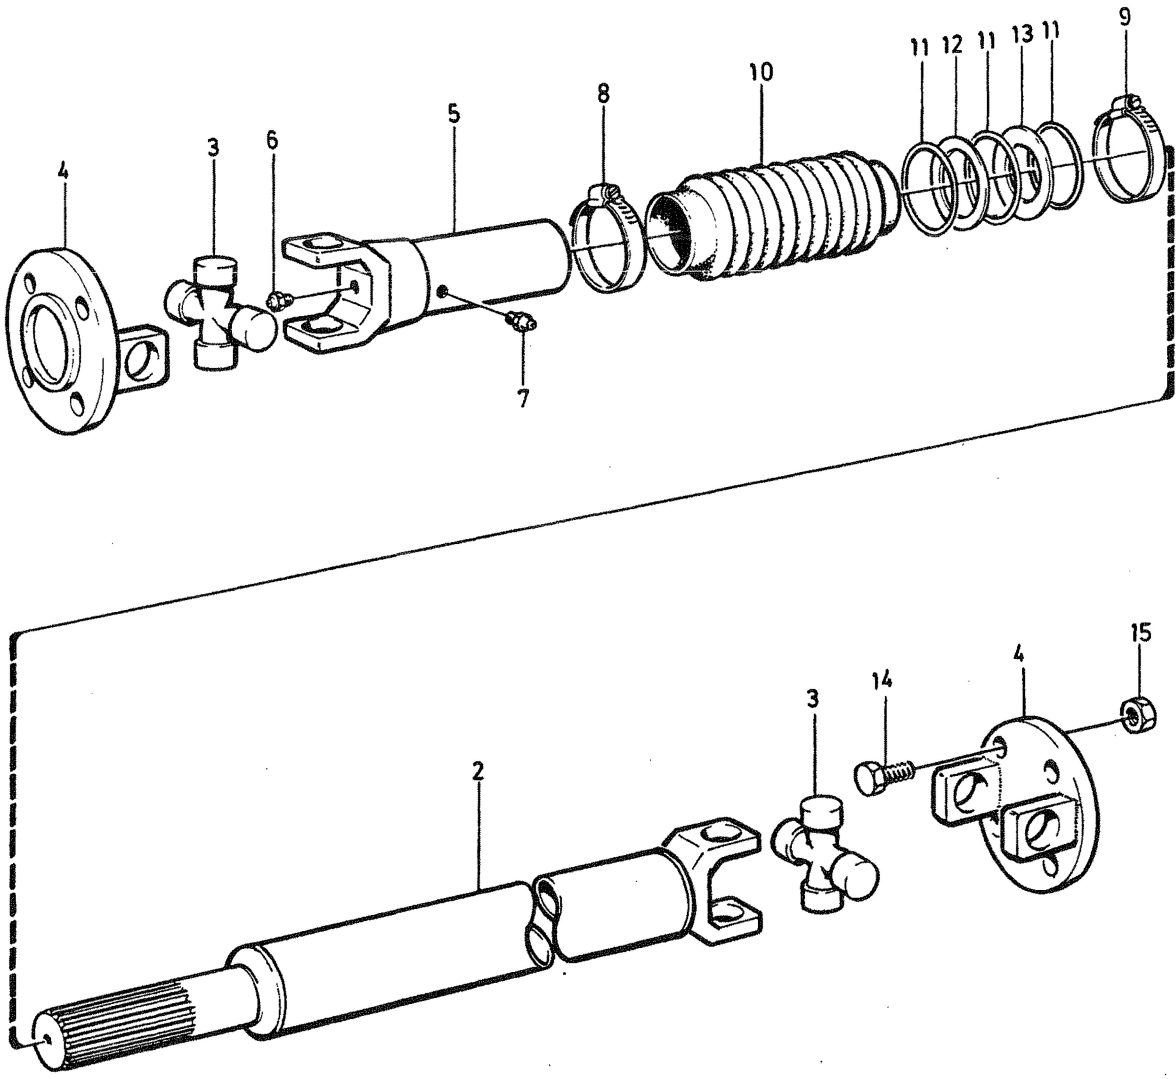

1

VOLVO PARTS  
2 040 24651  
(17-4)

A	262262	KARDANAXEL					PROPELLER SHAFT		Grupp Group	45	
	B										262263
E	6X6, TGB20					P S	Benämning	Description	Anmärkning Notes	S R	
Pos	Artikel nr Part No.	Antal /Quantity									
		A	B	C	D	E					
1	262262-9	1	-	-	-	-	NS	Kardanaxel .....	Propeller shaft .....	FR M BA	5
	262263-7	-	1	-	-	-		Kardanaxel .....	Propeller shaft .....		5
	262255-3	-	-	1	-	-		Kardanaxel, bakre .....	Propeller shaft, rear .....		5
2		1	1	-	-	-		• Röraxel .....	• Tubular shaft .....		
3	232351-7	2	2	2	-	-		• Axelkorssats .....	• Spider kit .....	2	
4	232401-0	2	2	-	-	-		• Flänsgeffel .....	• Flange yoke .....	3	
	232349-1	-	-	2	-	-		• Flänsgeffel .....	• Flange yoke .....	3	
5	232345-9	1	1	1	-	-		• Hylsgeffel .....	• Sleeve yoke .....	3	
6	232346-7	1	1	1	-	-		• Plugg .....	• Plug .....	4	
	232347-5	1	1	1	-	-		• Ventil .....	• Valve .....	2	
7	951739-2	1	1	1	-	-		• Smörjnippel .....	• Lubricating nipple .....	2	
8	948830-5	1	1	1	-	-		• Klamma .....	• Clamp .....	2	
9	948831-3	1	1	1	-	-		• Klamma .....	• Clamp .....	2	
10	232352-5	1	-	-	-	-		• Gummibälg .....	• Rubber bellows .....	2	
	232353-3	-	1	-	-	-		• Gummibälg .....	• Rubber bellows .....	2	
	232398-8	-	-	1	-	-	• Gummibälg .....	• Rubber bellows .....	2		
11	232354-1	3	2	4	-	-	• Ring, yttre .....	• Ring, outer .....	4		
12	232374-9	1	-	1	-	-	• Ring, inre .....	• Ring, inner .....	4		
13	232375-6	1	-	1	-	-	• Stödtring .....	• Support ring .....	4		
14	942803-8	X	X	X	-	-	Skruv .....	Screw .....	2		
15	945676-5	X	X	X	-	-	Mutter .....	Nut .....	2		