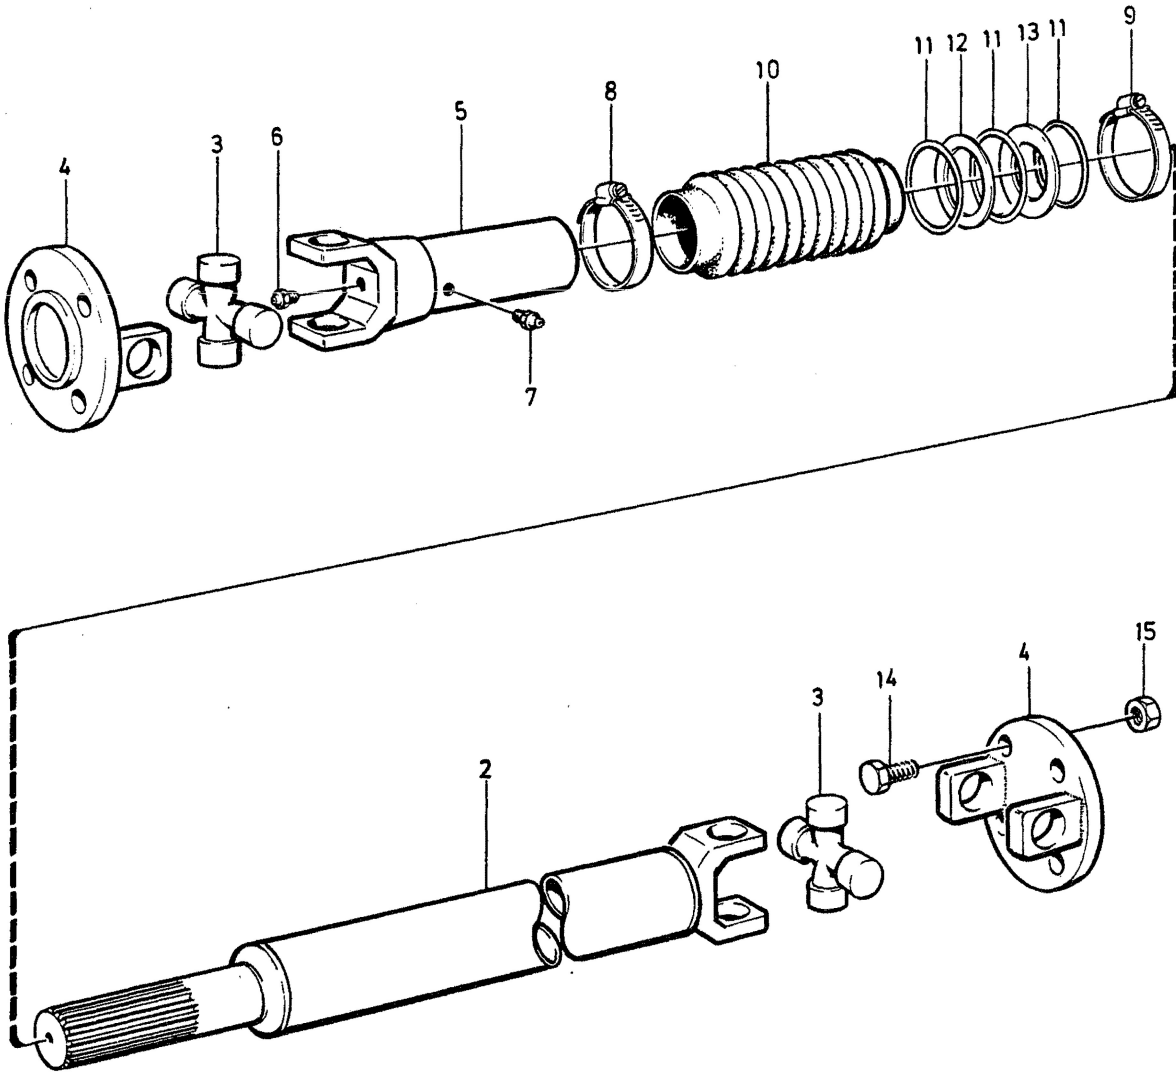

1

VOLVO PARTS
2 040 24651
(17:4)

A		262256					KARDANAXEL	PROPELLER SHAFT	6x6	Grupp	289
B		262249								Group	
C		262252								45	
D		262253								Sida	
E										Page	
Pos	Artikel nr Part No.	Antal /Quantity					P S	Benämning	Description	Anmärkning Notes	S R
		A	B	C	D	E					
1	262256-1 (262249)	1	-	-	-	-	SP	Kardanaxel, bakre	Propeller shaft, rear	HJB2300 L.H.D	5
	(262252)	-	1	-	-	-	SP	Kardanaxel	Propeller shaft	HJB2530. CH-3376.	5
	(262253)	-	-	1	-	-	SP	Mellanaxel	Countershaft	REPL 1PCS 262259-5.	6
	(262253)	-	-	-	1	-	SP	Kardanaxel	Propeller shaft	CH-3525	6
	(262253)	-	-	-	1	-	SP	Bakre	Rear	REPL 1PCS 262255-3.	6
2	(232343)	1	-	-	-	-	NS	Främre	Front	L.H.D CH-3376. R.H.D	3
	(232339)	-	1	-	-	-	SP	• Röraxel	• Tubular shaft	REPL 1PCS 262259-5.	3
	(232341)	-	-	1	-	-	SP	• Röraxel	• Tubular shaft	REPL 1PCS 262255-3.	6
3	232351-7	2	2	2	2	-	SP	• Röraxel	• Tubular shaft	REPL 1PCS 262257-9.	4
4	232350-9	2	2	2	2	-	SP	• Axelkorssats	• Spider kit		2
5	232345-9	1	1	1	1	-	SP	• Flänsgeffel	• Flange yoke		3
6	232346-7	1	1	1	1	-	SP	• Hylsgeffel	• Sleeve yoke		3
	232347-5	1	1	1	1	-	SP	•• Plugg	•• Plug		4
7	951739-2	1	1	1	1	-	SP	•• Ventil	•• Valve		2
8	943478-8	-	1	2	2	-	SP	• Smörjnippel	• Lubricating nipple		2
	948830-5	1	-	-	-	-	SP	• Slangklamma	• Hose clamp		2
	943479-6	-	1	-	-	-	SP	• Klamma	• Clamp		2
	948831-3	1	-	-	-	-	SP	• Klamma	• Clamp		2
10	232353-3	1	1	-	-	-	SP	• Klamma	• Clamp		2
	232398-8	-	-	1	-	-	SP	• Gummibälg	• Rubber bellows		2
	232352-5	-	-	-	1	-	SP	• Gummibälg	• Rubber bellows		2
11	232354-1	1	-	4	3	-	SP	• Gummibälg	• Rubber bellows		2
12	232374-9	-	-	1	1	-	SP	• Ring, yttre	• Ring, outer		4
13	232375-6	-	-	1	1	-	SP	• Ring, inre	• Ring, inner		4
	942803-8	X	X	X	X	-	SP	• Stödtring	• Support ring		4
15	945676-5	X	X	X	X	-	SP	Skruv	Screw		2
		X	X	X	X	-	SP	Mutter	Nut		2
1	262254-6	1	-	-	-	-	SP	Kardanaxel	Propeller shaft	L.H.D CH3377-.	5
	262255-3	-	1	-	-	-	SP	Kardanaxel, bakre	Propeller shaft, rear	CH 3526-.	5
	262257-9	-	-	1	-	-	SP	Kardanaxel, främre	Propeller shaft, front	INCL SPCL S-3780.	5
	262259-5	-	-	-	1	-	SP	Kardanaxel, mellersta	Propeller shaft, centre	L.H.D CH3377. R.H.D CH3	5
2		1	1	1	1	-	NS	• Röraxel	• Tubular shaft	R.H.D CH3377-.	5
3	232351-7	1	1	1	1	-	NS	• Axelkorssats	• Spider kit		2
4	232401-0	2	-	2	2	-	NS	• Flänsgeffel	• Flange yoke		3
	232349-1	-	2	-	-	-	NS	• Flänsgeffel	• Flange yoke		3
5		1	1	1	1	-	NS	• Hylsgeffel	• Sleeve yoke		3
6	232346-7	1	1	1	1	-	NS	•• Plugg	•• Plug		4
	232347-5	1	1	1	1	-	NS	•• Ventil	•• Valve		2
7	951739-2	1	1	1	1	-	NS	• Smörjnippel	• Lubricating nipple		2
8	948830-5	1	1	1	1	-	NS	• Klamma	• Clamp		2
9	948831-3	1	1	1	1	-	NS	• Klamma	• Clamp		2
10	232352-5	1	-	1	-	-	NS	• Gummibälg	• Rubber bellows		2
	232398-8	-	1	-	-	-	NS	• Gummibälg	• Rubber bellows		2
	232353-3	-	-	-	1	-	NS	• Gummibälg	• Rubber bellows		2
11	232354-1	3	4	3	2	-	NS	• Ring, yttre	• Ring, outer		4
12	232374-9	1	1	1	-	-	NS	• Ring, inre	• Ring, inner		4
13	232375-6	1	1	1	-	-	NS	• Stödtring	• Support ring		4
14	942803-8	X	X	X	X	-	NS	Skruv	Screw		2
15	945676-5	X	X	X	X	-	NS	Mutter	Nut		2