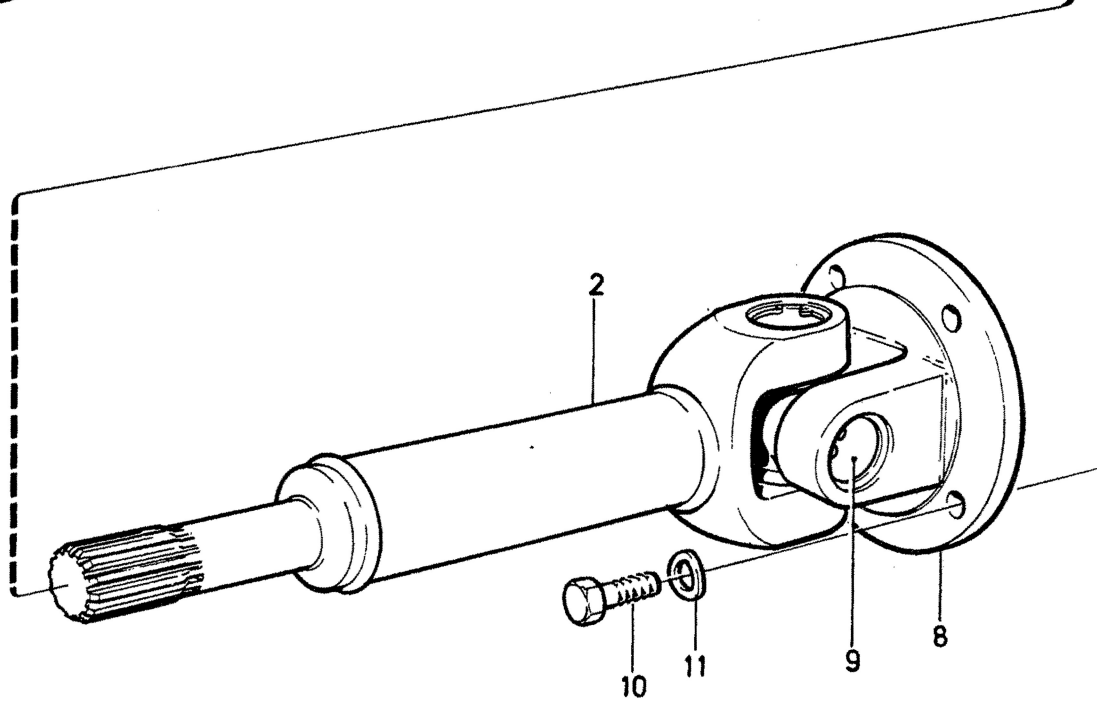

1

VOLVO PARTS
2 040 20769
(17:4)

A							P S	Benämning	Description	Anmärkning Notes	S R			
	B													
		C												
			D											
				E										
Pos	Artikel nr Part No.	Antal /Quantity												
		A	B	C	D	E								
								KARDANAXEL VINSCH	PROPELLER SHAFT WINCH		Grupp Group 45			
											Sida Page 293			
1	262250-4	1	-	-	-	-		Kardanaxel	Propeller shaft	HJB 2530. SPCL S-3760, SPCL S-3802	5			
	262251-2	1	-	-	-	-		Kardanaxel	Propeller shaft	HJB 2300	5			
2		1	-	-	-	-	NS	• Röraxel	• Tubular shaft					
3		1	-	-	-	-	NS	• Hylsgaffel	• Sleeve yoke					
4	951939	1	-	-	-	-	NS	• Smörjnippel	• Lubricating nipple					
5	6621876-9	1	-	-	-	-		• Packning	• Gasket		3			
6	6621761-3	1	-	-	-	-		• Bricka	• Washer		3			
7	6621760-5	1	-	-	-	-		• Hattmutter	• Cap nut		4			
8	232460-6	2	-	-	-	-		• Fläns-gaffel	• Flange yoke		3			
9	1217606-1	2	-	-	-	-		• Axelkors	• Spider	(232461)	1			
10	945302-8	8	-	-	-	-		Skruv	Screw		2			
11	941907-8	8	-	-	-	-		Fjäderbricka	Spring washer		2			