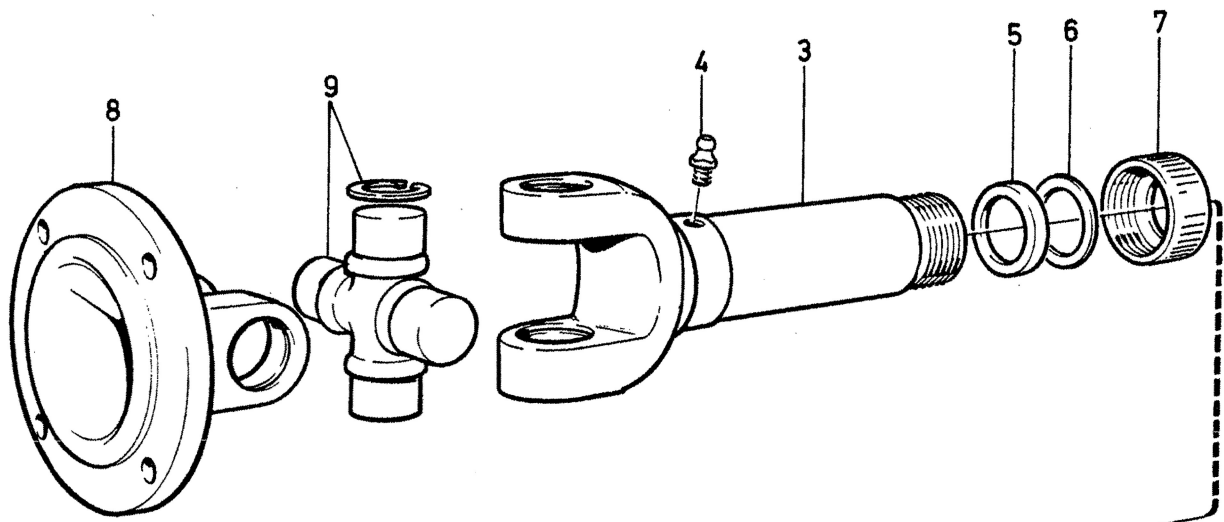

1

VOLVO PARTS
2 040 20769
(17:4)

A							P S	Benämning	Description	Anmärkning Notes	S R			
	B													
		C												
			D											
				E										
Pos	Artikel nr Part No.	Antal /Quantity												
		A	B	C	D	E								
								KARDANAXEL VINSCH	PROPELLER SHAFT WINCH		Grupp Group 45			
											Sida Page 293			
1	262250-4	1	-	-	-	-		Kardanaxel	Propeller shaft	HJB 2530. SPCL S-3760, SPCL S-3802	5			
	262251-2	1	-	-	-	-		Kardanaxel	Propeller shaft	HJB 2300	5			
2		1	-	-	-	-	NS	• Röraxel	• Tubular shaft					
3		1	-	-	-	-	NS	• Hylsgaffel	• Sleeve yoke					
4	951939	1	-	-	-	-	NS	• Smörjnippel	• Lubricating nipple					
5	6621876-9	1	-	-	-	-		• Packning	• Gasket		3			
6	6621761-3	1	-	-	-	-		• Bricka	• Washer		3			
7	6621760-5	1	-	-	-	-		• Hattmutter	• Cap nut		4			
8	232460-6	2	-	-	-	-		• Fläns-gaffel	• Flange yoke		3			
9	1217606-1	2	-	-	-	-		• Axelkors	• Spider	(232461)	1			
10	945302-8	8	-	-	-	-		Skruv	Screw		2			
11	941907-8	8	-	-	-	-		Fjäderbricka	Spring washer		2			