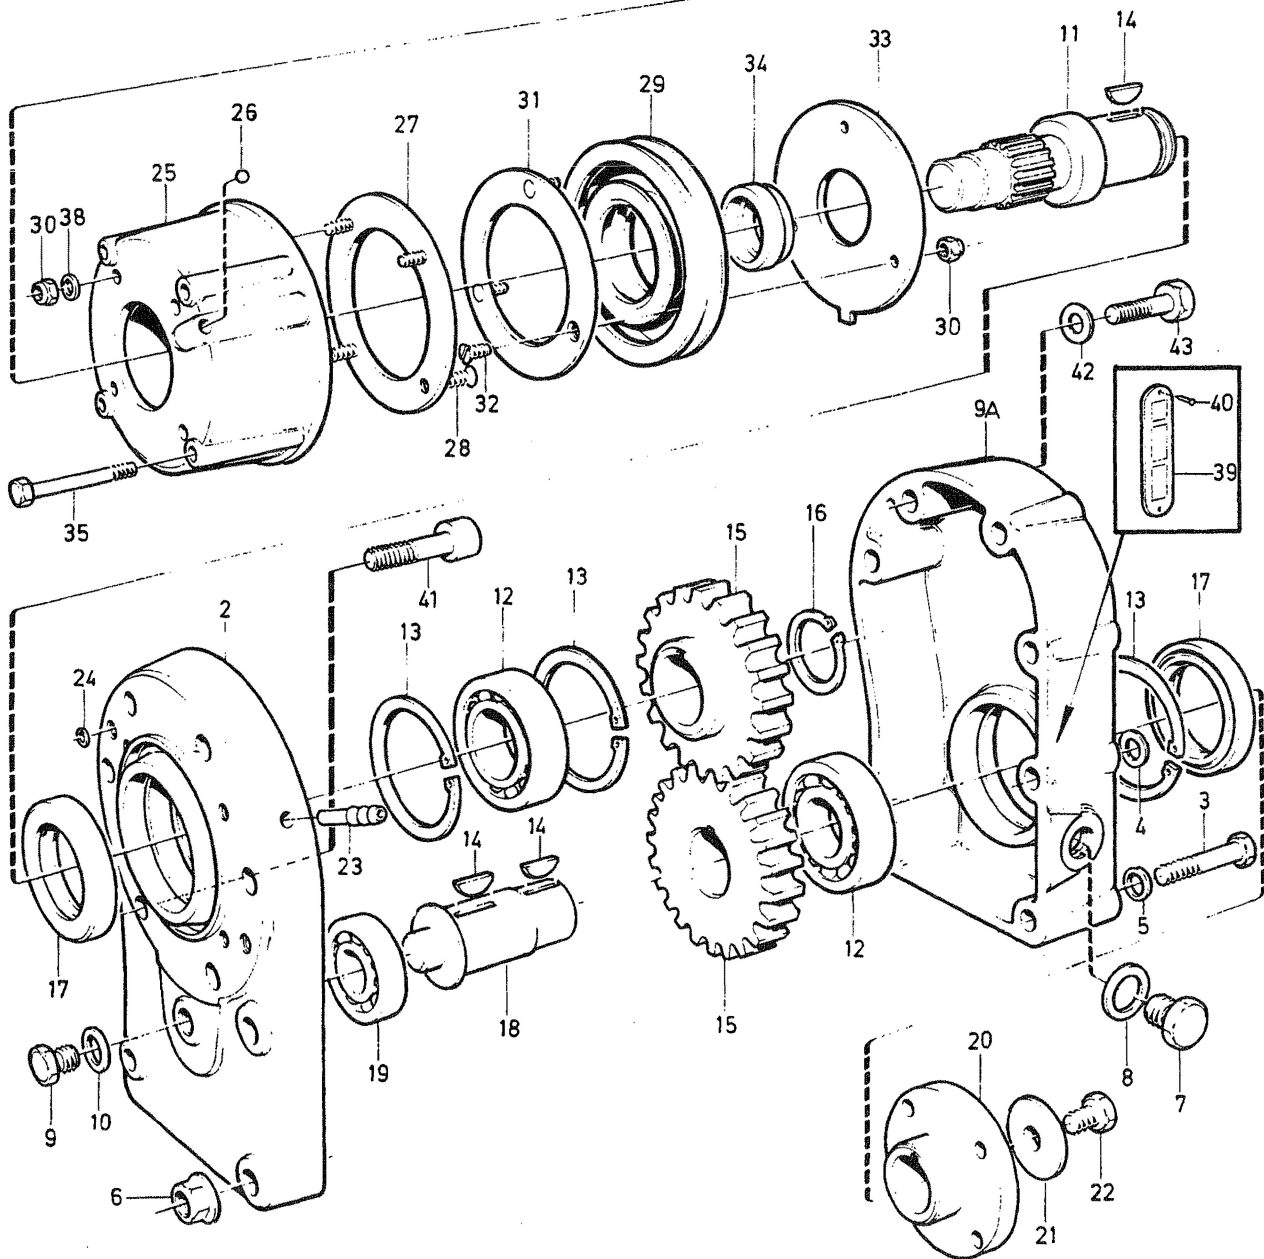

1

VOLVO PARTS
2 040 27947
(17:2)

A			KRAFTUTTAG VINSCH		POWER TAKE-OFF WINCH		Grupp				
							Group				
							48				
							Sida				
							Page				
B							337				
C											
D											
E											
Pos	Artikel nr Part No.	Antal /Quantity					P S	Benämning	Description	Anmärkning Notes	S R
		A	B	C	D	E					
1	1561005-8	1	-	-	-	-	Kraftuttag	Power take-off	INCL SPCL S-8919	4	
2	1561000-9	1	-	-	-	-	• Hus	• Housing		6	
3	955306-6	3	-	-	-	-	• Skruv	• Screw		2	
4	946654-1	2	-	-	-	-	• Bricka	• Washer		2	
5	947620-1	2	-	-	-	-	• Packning	• Gasket	(11992)	2	
6	945408-3	3	-	-	-	-	• Flänsmutter	• Flange nut		2	
7	947585-6	1	-	-	-	-	• Plugg	• Plug		2	
8	18677-5	1	-	-	-	-	• Packning	• Gasket		2	
9	960628-6	1	-	-	-	-	• Propp	• Plug		2	
9a	1561001-7	1	-	-	-	-	• Lock	• Cover		4	
10	957173-8	1	-	-	-	-	• Packning	• Gasket		2	
11	1561002-5	1	-	-	-	-	• Axel	• Shaft		4	
12	11013-0	2	-	-	-	-	• Kullager	• Ball bearing		2	
13	914533-5	3	-	-	-	-	• Spärring	• Retaining ring		2	
14	910121-3	3	-	-	-	-	• Kil	• Key		2	
15	1561003-3	2	-	-	-	-	• Kuggghjul	• Gear		3	
16	914462-7	1	-	-	-	-	• Spärring	• Retaining ring	(946811)	2	
17	948635-8	2	-	-	-	-	• Tätningsring	• Sealing ring		2	
18	1561004-1	1	-	-	-	-	• Axel	• Shaft		4	
19	11011-4	2	-	-	-	-	• Kullager	• Ball bearing		2	
20	1561006-6	1	-	-	-	-	• Medbringare	• Companion flange		4	
21	642509-4	1	-	-	-	-	• Bricka	• Washer		3	
22	955315-7	1	-	-	-	-	• Skruv	• Screw		2	
23	327979-1	1	-	-	-	-	• Slangnippel	• Hose nipple		3	
24	960202-0	1	-	-	-	-	• O-ring	• O-ring		2	
25	1561007-4	1	-	-	-	-	• Hus	• Housing		6	
26	31449-2	1	-	-	-	-	• Kula	• Ball		2	
27	1561151-0	1	-	-	-	-	• Fästplåt	• Attaching plate		3	
28		1	-	-	-	-	• Fästplåt	• Attaching plate		NS	
29	1561201-3	4	-	-	-	-	• Skruv	• Screw		NS	
30	955779-4	1	-	-	-	-	• Bälge	• Bellows		3	
31	1561008-2	7	-	-	-	-	• Mutter	• Nut		2	
32	1561596	1	-	-	-	-	• Stödplåt	• Support plate		NS	
33	1561150-2	1	-	-	-	-	• Stödplåt	• Support plate		NS	
34	1561153-6	3	-	-	-	-	• Skruv	• Screw		NS	
35	955236-5	1	-	-	-	-	• Monteringsring	• Mounting ring		3	
36	1561154-4	1	-	-	-	-	• Glidring	• Slide ring		3	
37	1561200-5	4	-	-	-	-	• Skruv	• Screw		2	
38	192026-3	1	-	-	-	-	• Medbringare	• Companion flange		4	
39	384316	1	-	-	-	-	• Tryckfjäder	• Compression spring		3	
40	950891-2	10	-	-	-	-	• Packning	• Gasket		2	
41	959220-5	1	-	-	-	-	• Skylt	• Sign		NS	
42	946654-1	1	-	-	-	-	• Nit	• Rivet		2	
43	955306-6	2	-	-	-	-	• Skruv	• Screw		2	
		4	-	-	-	-	• Bricka	• Washer		2	
		4	-	-	-	-	• Skruv	• Screw		2	