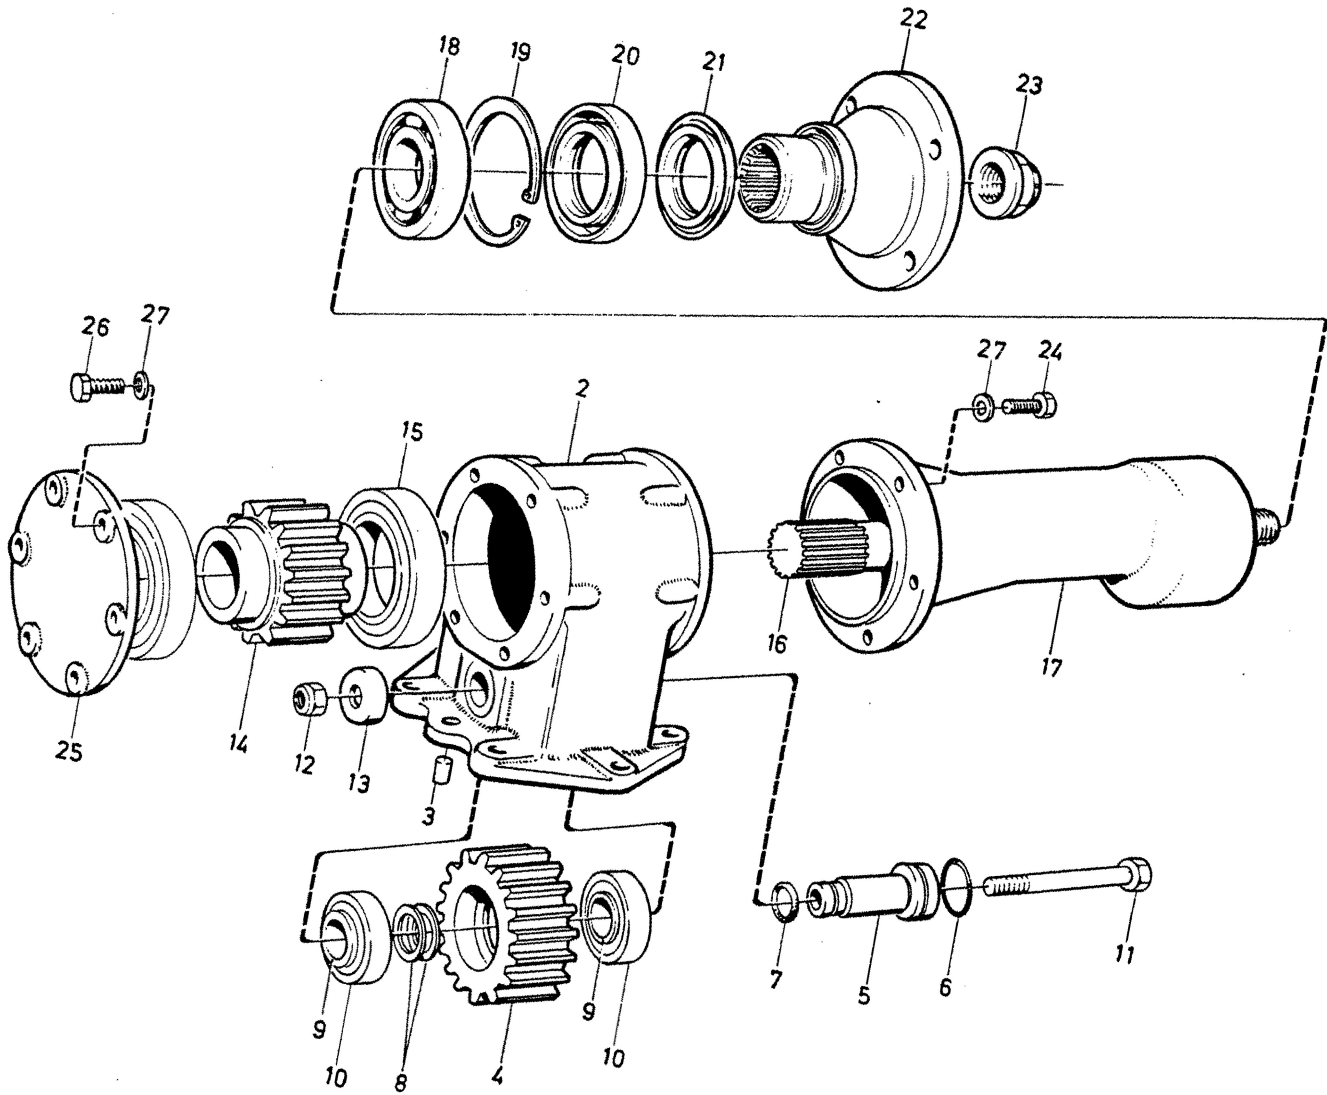

1

VOLVO PARTS  
2 040 20766  
(17:2)

A	B	C	D	E	KRAFTUTTAG		POWER TAKE-OFF		Grupp Group		
									48		
										Sida Page	
										335	
Pos	Artikel nr Part No.	Antal /Quantity					P S	Benämning	Description	Anmärkning Notes	S R
		A	B	C	D	E					
1	642737-1	1	-	-	-	-	Kraftuttag .....	Power take-off .....		4	
2	643882-4	1	-	-	-	-	• Hus .....	• Housing .....		3	
3	950562-9	2	-	-	-	-	• Pinne .....	• Pin .....		2	
4	638184-2	1	-	-	-	-	• Mellanhjul .....	• Idler gear .....		3	
5	641456-9	1	-	-	-	-	• Axel .....	• Shaft .....		4	
6	955995-6	1	-	-	-	-	• O-ring .....	• O-ring .....		2	
7	955989-9	1	-	-	-	-	• O-ring .....	• O-ring .....		2	
8	639428-2	X	-	-	-	-	• Distansring .....	• Spacer ring .....	THK 1,25	3	
	639429-0	X	-	-	-	-	• Distansring .....	• Spacer ring .....	THK 1,30	3	
	639430-8	X	-	-	-	-	• Distansring .....	• Spacer ring .....	THK 1,35	3	
	639431-6	X	-	-	-	-	• Distansring .....	• Spacer ring .....	THK 1,40	3	
	639432-4	X	-	-	-	-	• Distansring .....	• Spacer ring .....	THK 1,60	3	
	639433-2	X	-	-	-	-	• Distansring .....	• Spacer ring .....	THK 1,65	3	
	639434-0	X	-	-	-	-	• Distansring .....	• Spacer ring .....	THK 1,85	3	
	639435-7	X	-	-	-	-	• Distansring .....	• Spacer ring .....	THK 1,90	3	
	639436-5	X	-	-	-	-	• Distansring .....	• Spacer ring .....	THK 1,95	3	
	639437-3	X	-	-	-	-	• Distansring .....	• Spacer ring .....	THK 2,00	3	
9	181585-1	2	-	-	-	-	• Innerring .....	• Cone .....		3	
10	181584-4	2	-	-	-	-	• Yttering .....	• Cup .....		3	
11	955542-6	1	-	-	-	-	• Skruv .....	• Screw .....		2	
12	950354-1	1	-	-	-	-	• Låsmutter .....	• Lock nut .....		2	
13	641455-1	1	-	-	-	-	• Bricka .....	• Washer .....		3	
14	642426-1	1	-	-	-	-	• Kuggjul .....	• Gear .....		3	
15	19578-4	1	-	-	-	-	• Kullager .....	• Ball bearing .....		2	
16	642425-3	1	-	-	-	-	• Axel .....	• Shaft .....		4	
17	643881-6	1	-	-	-	-	• Rör .....	• Tube .....		3	
18	11013-0	1	-	-	-	-	• Kullager .....	• Ball bearing .....		2	
19	914533-5	1	-	-	-	-	• Spårring .....	• Retaining ring .....		2	
20	948635-8	1	-	-	-	-	• Tätningsring .....	• Sealing ring .....		2	
21	944050-4	1	-	-	-	-	• Tätningsring .....	• Sealing ring .....		2	
22	384720-9	1	-	-	-	-	• Medbringare .....	• Companion flange .....		3	
23	946831-5	1	-	-	-	-	• Mutter .....	• Nut .....		2	
24	955512-9	6	-	-	-	-	• Skruv .....	• Screw .....		2	
25	642482-4	1	-	-	-	-	• Lock .....	• Cover .....		4	
26	955513-7	6	-	-	-	-	• Skruv .....	• Screw .....		2	
27	955893-3	12	-	-	-	-	• Bricka .....	• Washer .....		2	