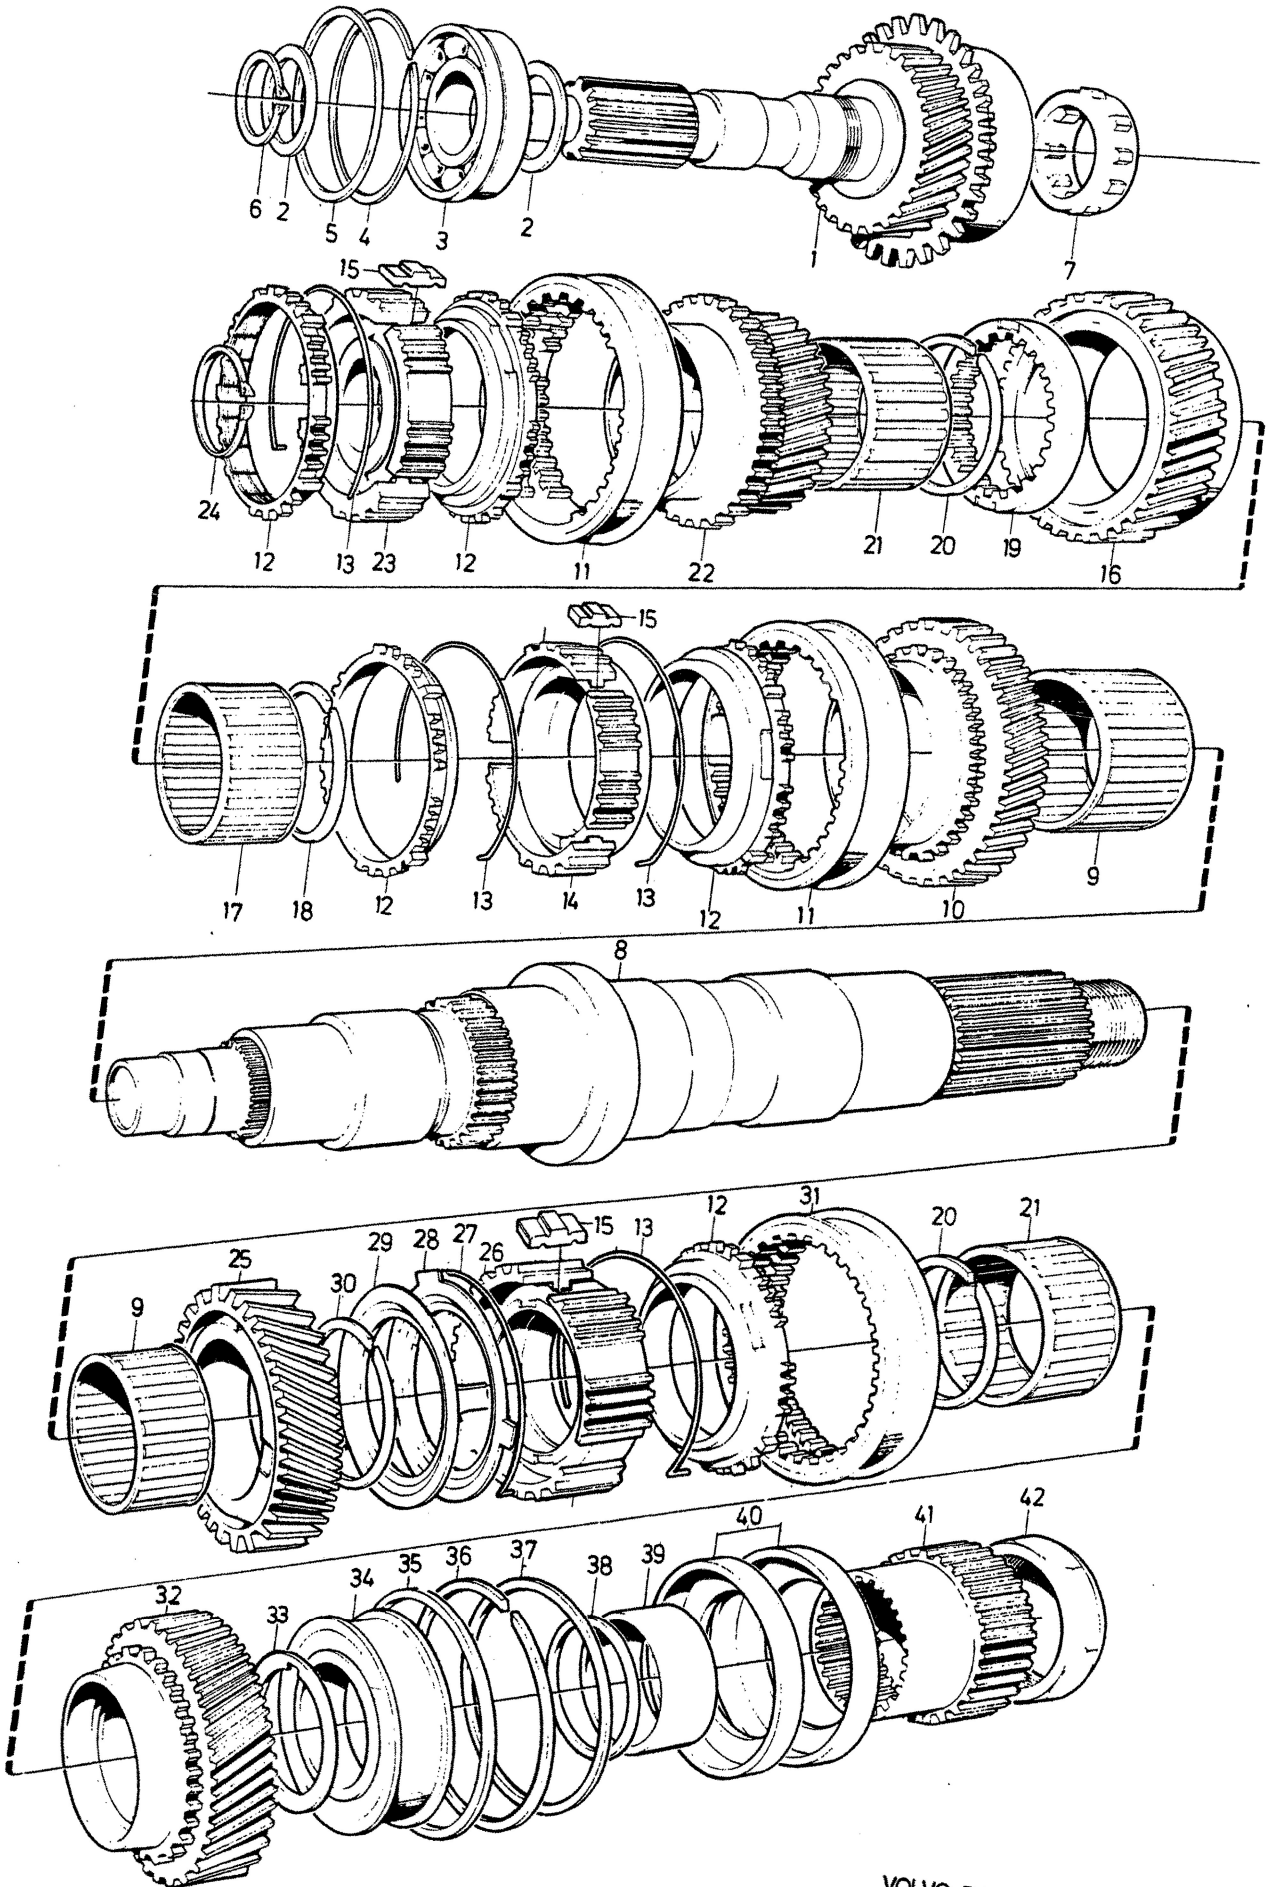

A	B	C	D	E	SKIFTANORDNING					SELECTOR UNIT		Grupp Group
												43
										TGB20		Sida Page
												261
Pos	Artikel nr Part No.	Antal /Quantity					P S	Benämning	Description	Anmärkning Notes	S R	
		A	B	C	D	E						
1	1526341-1	1	-	-	-	-		Skiftgaffel .....	Selector fork .....	4:AN, 5:AN	3	
2	1560781-5	6	-	-	-	-		O-ring .....	O-ring .....		2	
3	1560799-7	4	-	-	-	-		Lagertapp .....	Pivot pin .....		3	
4	941906-0	6	-	-	-	-		Fjäderbricka .....	Spring washer .....		2	
5	955269-6	6	-	-	-	-		Skruv .....	Screw .....		2	
6	1560811-0	6	-	-	-	-		Tapp .....	Pin .....		2	
7	1526380-9	1	-	-	-	-		Skiftgaffel .....	Selector fork .....	2:AN, 3:AN	3	
8	1526342-9	1	-	-	-	-		Skiftgaffel .....	Selector fork .....	1:AN, R	3	
9	1560802-9	1	-	-	-	-		Lagertapp .....	Pivot pin .....		3	
10	1526301-5	1	-	-	-	-		Lagertapp .....	Pivot pin .....		3	
11	1560804-5	1	-	-	-	-		Länk .....	Link .....		3	
12	1526325-4	1	-	-	-	-		Växelsång .....	Gear rod .....		3	
13	1560763-3	4	-	-	-	-		Spärring .....	Retaining ring .....		3	
14	60309-2	3	-	-	-	-		Kula .....	Ball .....		2	
15	1560793-0	3	-	-	-	-		Tryckfjäder .....	Compression spring .....		3	
16	1526300-7	3	-	-	-	-		Bult .....	Bolt .....		3	
17	1560813-6	1	-	-	-	-		Växelförare .....	Gear selector .....		4	
18	1560808-6	2	-	-	-	-		Växelförare .....	Gear selector .....		4	
19	1560812-8	1	-	-	-	-		Växelförare .....	Gear selector .....		3	
20	1560788-0	1	-	-	-	-		Propp .....	Plug .....		2	
21	11996-6	1	-	-	-	-		Packning .....	Gasket .....		1	
22	1563248-2	1	-	-	-	-		Spärr .....	Detent .....		3	
23	266401-9	1	-	-	-	-		Tätningring .....	Sealing ring .....		3	
24	1560790-6	2	-	-	-	-		Bussning .....	Bushing .....	22X28X16	3	
25	1560779-9	1	-	-	-	-		Tätningring .....	Sealing ring .....		2	
26	1560783-1	1	-	-	-	-		Avstrykare .....	Scraper .....		3	
27	1560829-2	1	-	-	-	-		Kåpa .....	Cover .....		5	
28	1526587-9	1	-	-	-	-		Växelhävarm .....	Gear lever .....		3	
29	955320-7	1	-	-	-	-		Skruv .....	Screw .....		2	
30	941908-6	1	-	-	-	-		Fjäderbricka .....	Spring washer .....		2	
☆ 31	971071-6	1	-	-	-	-		Mutter .....	Nut .....	(955783)	2	
32	1561732-7	1	-	-	-	-		Spärraxel .....	Ratchet shaft .....		3	
33	1560807-8	1	-	-	-	-		Skiftaxel .....	Selector shaft .....		4	
34	1560824-3	1	-	-	-	-		Regel .....	Latch .....		3	
35	951965-3	1	-	-	-	-		Rörpinne .....	Spring pin .....		2	
36	1560791-4	2	-	-	-	-		Bussning .....	Bushing .....	22X25X14	3	
37	1560795-5	1	-	-	-	-		Fjäder .....	Spring .....		3	
38	914523-6	1	-	-	-	-		Spärring .....	Retaining ring .....		2	
39	6876140-2	2	-	-	-	-		Bricka .....	Washer .....	(1560789)	2	
40	1560794-8	1	-	-	-	-		Fjäder .....	Spring .....		3	
41	914456-9	1	-	-	-	-		Spärring .....	Retaining ring .....		2	
42	1560821-9	1	-	-	-	-		Växelhus .....	Gear housing .....		5	
43	1560822-7	1	-	-	-	-		• Bricka .....	• Washer .....		2	
44	1560823-5	1	-	-	-	-		• Fjäder .....	• Spring .....		3	
45	266282-3	1	-	-	-	-		• Spärrhake .....	• Pawl .....		3	
46	1560818-5	1	-	-	-	-		Bussning .....	Bushing .....		3	
47	1560815-1	1	-	-	-	-		Tätningring .....	Sealing ring .....		2	
48	1560816-9	1	-	-	-	-		Bricka .....	Washer .....		3	
49	914448-6	1	-	-	-	-		Spärring .....	Retaining ring .....		2	
50	1560825-0	1	-	-	-	-		Skiftgaffel .....	Selector fork .....		3	
51	1563249-0	1	-	-	-	-		Växelhävarm .....	Gear lever .....		3	
52	947818-1	1	-	-	-	-		Skruv .....	Screw .....	(940132) LG 35	2	
53	941907-8	X	-	-	-	-		Fjäderbricka .....	Spring washer .....		2	
54	955782-8	1	-	-	-	-		Mutter .....	Nut .....		2	
55	955306-6	4	-	-	-	-		Skruv .....	Screw .....	LG 85	2	
56	381044-7	1	-	-	-	-		Backljuskontakt .....	Reverse light contact .....		2	